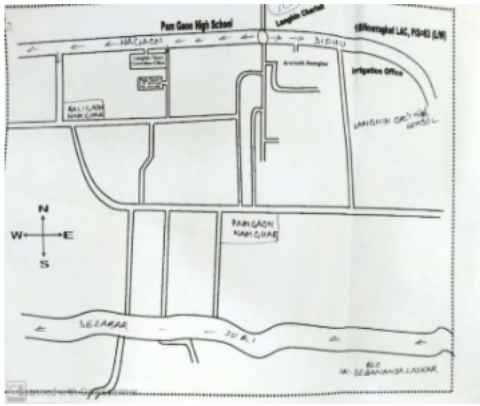

Nazri Naksha