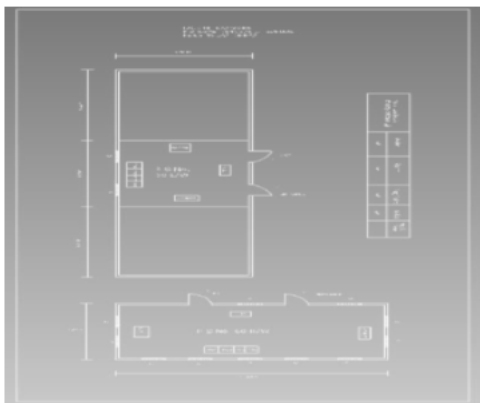

নিৰ্বাচক পঞ্জীয়ন বিষয়াৰ স্বাক্ষৰ

Nazri Naksha

Google Map View

Polling Station Building Front View

ভোটগ্ৰহন কেন্দ্ৰৰ সন্মুখৰ দৃশ্য

Cad View

Key MAP View

1 নাম : ভৰত বৰুৱা পিতাৰ নাম: দিবাকৰ বৰুৱা ঘৰ নং : ১ বয়স : 65 লিঙ্গ : পুৰুষ	CLY5834571 ফটো উপলব্ধ	2 নাম : অকন বৰুৱা স্বামীৰ নাম: ভৰিত বৰুৱা ঘৰ নং : ১ বয়স : 55 লিঙ্গ : মহিলা	CLY5834617 ফটো উপলব্ধ	3 নাম : দীপক বৰুৱা পিতাৰ নাম: ভৰত বৰুৱা ঘৰ নং : ১ বয়স : 31 লিঙ্গ : পুৰুষ	CLY5834560 ফটো উপলব্ধ
4 নাম : দিপাংকৰ বৰুৱা পিতাৰ নাম: ভৰত বৰুৱা ঘৰ নং : ১ বয়স : 30 লিঙ্গ : পুৰুষ	CLY1588290 ফটো উপলব্ধ	5 নাম : বিজু বৰুৱা পিতাৰ নাম: গীদাধৰ বৰুৱা ঘৰ নং : ১ বয়স : 50 লিঙ্গ : পুৰুষ	CLY5834651 ফটো উপলব্ধ	E 6 নাম : ভবানী বৰুৱা স্বামীৰ নাম: যাদৱী বৰুৱা ঘৰ নং : ১ বয়স : 49 লিঙ্গ : মহিলা	CLY5834593 ফটো উপলব্ধ
7 নাম : নমিতা হাজৰিকা স্বামীৰ নাম: বিজু বৰুৱা ঘৰ নং : ১ বয়স : 46 লিঙ্গ : মহিলা	CLY5834662 ফটো উপলব্ধ	8 নাম : বিনিতা দাস বৰা মাতৃৰ নাম: মীন্টু বৰা ঘৰ নং : 02 বয়স : 31 লিঙ্গ : মহিলা	CLY0469122 ফটো উপলব্ধ	9 নাম : মৃদু দাস মাতৃৰ নাম: অৰ্পনা দাস ঘৰ নং : 02 বয়স : 25 লিঙ্গ : পুৰুষ	CLY0346684 ফটো উপলব্ধ
10 নাম : গীতু বৰদলৈ পিতাৰ নাম: বিৰেন বৰদলৈ ঘৰ নং : 2 বয়স : 32 লিঙ্গ : পুৰুষ	RDE0132647 ফটো উপলব্ধ	11 নাম : বিৰেন দাস পিতাৰ নাম: নিশা দাস ঘৰ নং : ২ বয়স : 62 লিঙ্গ : পুৰুষ	CLY5834673 ফটো উপলব্ধ	12 নাম : হিমৰাজ বৰদলৈ পিতাৰ নাম: বিৰেন বৰদলৈ ঘৰ নং : ২ বয়স : 30 লিঙ্গ : পুৰুষ	CLY5842842 ফটো উপলব্ধ
13 নাম : নিকুমণী দেউৰী স্বামীৰ নাম: হিমৰাজ বৰদলৈ ঘৰ নং : ২ বয়স : 29 লিঙ্গ : মহিলা	CLY5842831 ফটো উপলব্ধ	14 নাম : আকাশ বৰুৱা পিতাৰ নাম: বিজু বৰুৱা ঘৰ নং : 3 বয়স : 25 লিঙ্গ : পুৰুষ	CLY0282392 ফটো উপলব্ধ	15 নাম : কুনই নেওং পিতাৰ নাম: মৃদুল নিয়োগ ঘৰ নং : 3 বয়স : 25 লিঙ্গ : মহিলা	CLY0267930 ফটো উপলব্ধ
16 নাম : শংকৰ বৰুৱা মাতৃৰ নাম: নমিতা বৰুৱা ঘৰ নং : 03 বয়স : 21 লিঙ্গ : পুৰুষ	CLY5677919 ফটো উপলব্ধ	17 নাম : নিপন মেধী পিতাৰ নাম: গোপাল মেধী ঘৰ নং : 04 বয়স : 24 লিঙ্গ : পুৰুষ	CLY0323535 ফটো উপলব্ধ	18 নাম : শ্ৰেণালি বৰা স্বামীৰ নাম: নিৰেন বৰুৱা ঘৰ নং : ৫ বয়স : 43 লিঙ্গ : মহিলা	CLY0222109 ফটো উপলব্ধ
19 নাম : প্ৰভাশ্ৰীমাতি বৰুৱা পিতাৰ নাম: ৰবিন বৰুৱা ঘৰ নং : 08 বয়স : 26 লিঙ্গ : পুৰুষ	CLY0263756 ফটো উপলব্ধ	20 নাম : ভক্তি বৰুৱা পিতাৰ নাম: মন্ডলী বৰুৱা ঘৰ নং : ৯ বয়স : 60 লিঙ্গ : পুৰুষ	CLY5834742 ফটো উপলব্ধ	21 নাম : বন্দামাই মেধী বৰুৱা স্বামীৰ নাম: ভক্তি বৰুৱা ঘৰ নং : ৯ বয়স : 59 লিঙ্গ : মহিলা	CLY5834753 ফটো উপলব্ধ
22 নাম : প্ৰবিত্ৰ বৰুৱা পিতাৰ নাম: ভক্তি বৰুৱা ঘৰ নং : ৯ বয়স : 37 লিঙ্গ : পুৰুষ	CLY5834764 ফটো উপলব্ধ	23 নাম : অঞ্জু নাৰ্জাৰী স্বামীৰ নাম: পবিত্ৰ বৰুৱা ঘৰ নং : ৯ বয়স : 36 লিঙ্গ : মহিলা	CLY5843356 ফটো উপলব্ধ	24 নাম : সৰস্বতী বসুমতাৰী স্বামীৰ নাম: তমেন বসুমতাৰী ঘৰ নং : ৯ বয়স : 52 লিঙ্গ : মহিলা	CLY5834800 ফটো উপলব্ধ
25 নাম : সঞ্জয় বসুমতাৰী পিতাৰ নাম: তমেন বসুমতাৰী ঘৰ নং : ৯ বয়স : 30 লিঙ্গ : পুৰুষ	CLY1588256 ফটো উপলব্ধ	26 নাম : সুবৰ্ণ বৰুৱা স্বামীৰ নাম: ভক্তি বৰুৱা ঘৰ নং : ১০ বয়স : 64 লিঙ্গ : মহিলা	CLY5834833 ফটো উপলব্ধ	27 নাম : মালবিকা বৰুৱা স্বামীৰ নাম: দীপক বৰুৱা ঘৰ নং : ১০ বয়স : 42 লিঙ্গ : মহিলা	CLY5843323 ফটো উপলব্ধ
28 নাম : ৰিতা বৰুৱা স্বামীৰ নাম: দয়াল বৰুৱা ঘৰ নং : ১০ বয়স : 40 লিঙ্গ : মহিলা	CLY5843287 ফটো উপলব্ধ	29 নাম : দীপক বৰুৱা পিতাৰ নাম: ভক্তি বৰুৱা ঘৰ নং : ১০ বয়স : 38 লিঙ্গ : পুৰুষ	CLY5834855 ফটো উপলব্ধ	30 নাম : জুমনা খাখলাৰী স্বামীৰ নাম: জয়ন্ত খাখলাৰী ঘৰ নং : 10 বয়স : 33 লিঙ্গ : মহিলা	CLY0371534 ফটো উপলব্ধ