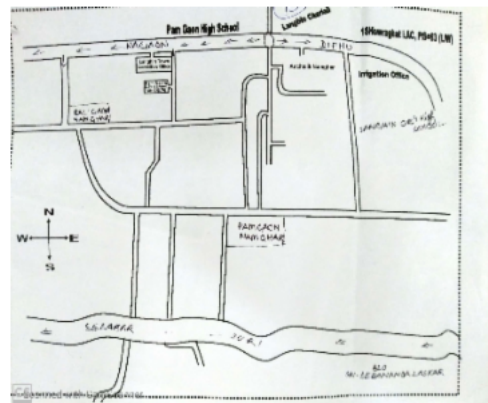

নিৰ্বাচক পঞ্জীয়ন বিষয়াৰ স্বাক্ষৰ

Nazri Naksha

Google Map View

Polling Station Building Front View

ভোটগ্ৰহন কেন্দ্ৰৰ সন্মুখৰ দৃশ্য

Cad View

Key MAP View

1 নাম : ভৰত বৰুৱা পিতাৰ নাম: দিবাকৰ বৰুৱা ঘৰ নং : ১ বয়স : 65 লিঙ্গ : পুৰুষ	CLY5834571 ফটো উপলব্ধ	2 নাম : অকন বৰুৱা স্বামীৰ নাম: ভৰিত বৰুৱা ঘৰ নং : ১ বয়স : 55 লিঙ্গ : মহিলা	CLY5834617 ফটো উপলব্ধ	3 নাম : দীপক বৰুৱা পিতাৰ নাম: ভৰত বৰুৱা ঘৰ নং : ১ বয়স : 31 লিঙ্গ : পুৰুষ	CLY5834560 ফটো উপলব্ধ
4 নাম : দিপাংকৰ বৰুৱা পিতাৰ নাম: ভৰত বৰুৱা ঘৰ নং : ১ বয়স : 30 লিঙ্গ : পুৰুষ	CLY1588290 ফটো উপলব্ধ	5 নাম : বিজু বৰুৱা পিতাৰ নাম: গীদাধৰ বৰুৱা ঘৰ নং : ১ বয়স : 50 লিঙ্গ : পুৰুষ	CLY5834651 ফটো উপলব্ধ	E 6 নাম : ভবানী বৰুৱা স্বামীৰ নাম: যাদৱী বৰুৱা ঘৰ নং : ১ বয়স : 49 লিঙ্গ : মহিলা	CLY5834593 ফটো উপলব্ধ
7 নাম : নমিতা হাজৰিকা স্বামীৰ নাম: বিজু বৰুৱা ঘৰ নং : ১ বয়স : 46 লিঙ্গ : মহিলা	CLY5834662 ফটো উপলব্ধ	8 নাম : বিনিতা দাস বৰা মাতৃৰ নাম: মীন্টু বৰা ঘৰ নং : 02 বয়স : 31 লিঙ্গ : মহিলা	CLY0469122 ফটো উপলব্ধ	9 নাম : মৃদু দাস মাতৃৰ নাম: অৰ্পনা দাস ঘৰ নং : 02 বয়স : 25 লিঙ্গ : পুৰুষ	CLY0346684 ফটো উপলব্ধ
10 নাম : গীতু বৰদলৈ পিতাৰ নাম: বিৰেন বৰদলৈ ঘৰ নং : 2 বয়স : 32 লিঙ্গ : পুৰুষ	RDE0132647 ফটো উপলব্ধ	11 নাম : বিৰেন দাস পিতাৰ নাম: নিশা দাস ঘৰ নং : ২ বয়স : 62 লিঙ্গ : পুৰুষ	CLY5834673 ফটো উপলব্ধ	12 নাম : হিমৰাজ বৰদলৈ পিতাৰ নাম: বিৰেন বৰদলৈ ঘৰ নং : ২ বয়স : 30 লিঙ্গ : পুৰুষ	CLY5842842 ফটো উপলব্ধ
13 নাম : নিকুমণী দেউৰী স্বামীৰ নাম: হিমৰাজ বৰদলৈ ঘৰ নং : ২ বয়স : 29 লিঙ্গ : মহিলা	CLY5842831 ফটো উপলব্ধ	14 নাম : আকাশ বৰুৱা পিতাৰ নাম: বিজু বৰুৱা ঘৰ নং : 3 বয়স : 25 লিঙ্গ : পুৰুষ	CLY0282392 ফটো উপলব্ধ	15 নাম : কুনই নেওং পিতাৰ নাম: মৃদুল নিয়োগ ঘৰ নং : 3 বয়স : 25 লিঙ্গ : মহিলা	CLY0267930 ফটো উপলব্ধ
16 নাম : শংকৰ বৰুৱা মাতৃৰ নাম: নমিতা বৰুৱা ঘৰ নং : 03 বয়স : 21 লিঙ্গ : পুৰুষ	CLY5677919 ফটো উপলব্ধ	17 নাম : নিপন মেধী পিতাৰ নাম: গোপাল মেধী ঘৰ নং : 04 বয়স : 24 লিঙ্গ : পুৰুষ	CLY0323535 ফটো উপলব্ধ	18 নাম : শ্ৰেণালি বৰা স্বামীৰ নাম: নিৰেন বৰুৱা ঘৰ নং : ৫ বয়স : 43 লিঙ্গ : মহিলা	CLY0222109 ফটো উপলব্ধ
19 নাম : প্ৰভাশ্ৰীমাতি বৰুৱা পিতাৰ নাম: ৰবিন বৰুৱা ঘৰ নং : 08 বয়স : 26 লিঙ্গ : পুৰুষ	CLY0263756 ফটো উপলব্ধ	20 নাম : ভক্তি বৰুৱা পিতাৰ নাম: মন্ডলী বৰুৱা ঘৰ নং : ৯ বয়স : 60 লিঙ্গ : পুৰুষ	CLY5834742 ফটো উপলব্ধ	21 নাম : বন্দামাই মেধী বৰুৱা স্বামীৰ নাম: ভক্তি বৰুৱা ঘৰ নং : ৯ বয়স : 59 লিঙ্গ : মহিলা	CLY5834753 ফটো উপলব্ধ
22 নাম : প্ৰবিত্ৰ বৰুৱা পিতাৰ নাম: ভক্তি বৰুৱা ঘৰ নং : ৯ বয়স : 37 লিঙ্গ : পুৰুষ	CLY5834764 ফটো উপলব্ধ	23 নাম : অঞ্জু নাৰ্জাৰী স্বামীৰ নাম: পবিত্ৰ বৰুৱা ঘৰ নং : ৯ বয়স : 36 লিঙ্গ : মহিলা	CLY5843356 ফটো উপলব্ধ	24 নাম : সৰস্বতী বসুমতাৰী স্বামীৰ নাম: তমেন বসুমতাৰী ঘৰ নং : ৯ বয়স : 52 লিঙ্গ : মহিলা	CLY5834800 ফটো উপলব্ধ
25 নাম : সঞ্জয় বসুমতাৰী পিতাৰ নাম: তমেন বসুমতাৰী ঘৰ নং : ৯ বয়স : 30 লিঙ্গ : পুৰুষ	CLY1588256 ফটো উপলব্ধ	26 নাম : সুবৰ্ণ বৰুৱা স্বামীৰ নাম: ভক্তি বৰুৱা ঘৰ নং : ১০ বয়স : 64 লিঙ্গ : মহিলা	CLY5834833 ফটো উপলব্ধ	27 নাম : মালবিকা বৰুৱা স্বামীৰ নাম: দীপক বৰুৱা ঘৰ নং : ১০ বয়স : 42 লিঙ্গ : মহিলা	CLY5843323 ফটো উপলব্ধ
28 নাম : ৰিতা বৰুৱা স্বামীৰ নাম: দয়াল বৰুৱা ঘৰ নং : ১০ বয়স : 40 লিঙ্গ : মহিলা	CLY5843287 ফটো উপলব্ধ	29 নাম : দীপক বৰুৱা পিতাৰ নাম: ভক্তি বৰুৱা ঘৰ নং : ১০ বয়স : 38 লিঙ্গ : পুৰুষ	CLY5834855 ফটো উপলব্ধ	30 নাম : জুমনা খাখলাৰী স্বামীৰ নাম: জয়ন্ত খাখলাৰী ঘৰ নং : 10 বয়স : 33 লিঙ্গ : মহিলা	CLY0371534 ফটো উপলব্ধ