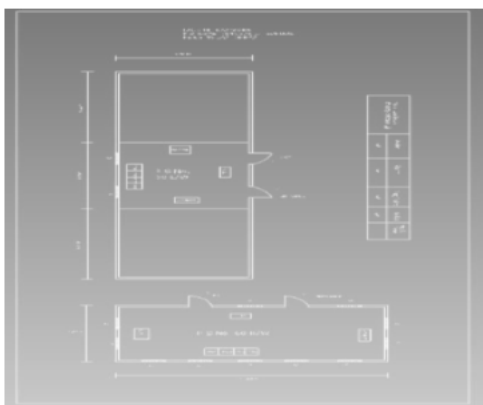

নিৰ্বাচক পঞ্জীয়ন বিষয়াৰ স্বাক্ষৰ

Nazri Naksha

Google Map View

Polling Station Building Front View

ভোটগ্ৰহন কেন্দ্ৰৰ সন্মুখৰ দৃশ্য

Cad View

Key MAP View

1 নাম : অৰবিন্দ উজিৰ পিতাৰ নাম: গৌৰী কান্ত উজিৰ ঘৰ নং : ১ বয়স : 66 লিঙ্গ : পুৰুষ	CLY5934565 ফটো উপলব্ধ	2 নাম : অনজালি মেধি স্বামীৰ নাম: অৰবিন্দ উজিৰ ঘৰ নং : ১ বয়স : 66 লিঙ্গ : মহিলা	CLY5934576 ফটো উপলব্ধ	3 নাম : তুৰালী দাচ পিতাৰ নাম: চন্দ্ৰ কলিতা দাচ ঘৰ নং : ১ বয়স : 38 লিঙ্গ : মহিলা	CLY5940001 ফটো উপলব্ধ
4 নাম : সমিতকুমাৰ উজিৰ পিতাৰ নাম: অৰবিন্দ উজিৰ ঘৰ নং : ১ বয়স : 36 লিঙ্গ : পুৰুষ	CLY5940147 ফটো উপলব্ধ	5 নাম : অজীত দাস মাতৃৰ নাম: জ্যোতিৰেখা দাস ঘৰ নং : ১ বয়স : 34 লিঙ্গ : পুৰুষ	CLY5940136 ফটো উপলব্ধ	6 নাম : বিজু কছাৰী দাস স্বামীৰ নাম: আজীত কুমাৰ দাস ঘৰ নং : ১ বয়স : 31 লিঙ্গ : মহিলা	CLY5940056 ফটো উপলব্ধ
7 নাম : লক্ষেশ্বৰ ভূঞা পিতাৰ নাম: সন্তোষপাল ভূঞা ঘৰ নং : ১ বয়স : 79 লিঙ্গ : পুৰুষ	CLY5940103 ফটো উপলব্ধ	8 নাম : অৰবলা মজুমদাৰ স্বামীৰ নাম: বিজয় ঘৰ নং : ১ বয়স : 57 লিঙ্গ : মহিলা	CLY5934601 ফটো উপলব্ধ	9 নাম : সঞ্জিৱ মজুমদাৰ পিতাৰ নাম: বিজয় ঘৰ নং : ১ বয়স : 39 লিঙ্গ : পুৰুষ	CLY5934612 ফটো উপলব্ধ
10 নাম : সুস্মিতা ভূঞা পিতাৰ নাম: লক্ষেশ্বৰ ভূঞা ঘৰ নং : ১ বয়স : 36 লিঙ্গ : মহিলা	CLY5940012 ফটো উপলব্ধ	11 নাম : স্বপনা মজুমদাৰ পিতাৰ নাম: বিজয় মজুমদাৰ ঘৰ নং : ১ বয়স : 29 লিঙ্গ : মহিলা	CLY5940090 ফটো উপলব্ধ	12 নাম : বুদ্ধেশ্বৰ লক্ষৰ পিতাৰ নাম: হৰিনাথ ঘৰ নং : ২ বয়স : 34 লিঙ্গ : পুৰুষ	CLY5934645 ফটো উপলব্ধ
13 নাম : মুন বৰা লক্ষৰ স্বামীৰ নাম: বুদ্ধেশ্বৰ লক্ষৰ ঘৰ নং : ২ বয়স : 32 লিঙ্গ : মহিলা	CLY5940034 ফটো উপলব্ধ	14 নাম : পুৰবালি বড়া স্বামীৰ নাম: প্ৰকাশ লসকৰ ঘৰ নং : 02ক বয়স : 25 লিঙ্গ : মহিলা	CLY0273789 ফটো উপলব্ধ	15 নাম : ৰতন লক্ষৰ পিতাৰ নাম: হৰিনাথ ঘৰ নং : ২ বয়স : 53 লিঙ্গ : পুৰুষ	CLY5934656 ফটো উপলব্ধ
16 নাম : দিপা লক্ষৰ স্বামীৰ নাম: ৰতন লক্ষৰ ঘৰ নং : ২ বয়স : 39 লিঙ্গ : মহিলা	CLY5934667 ফটো উপলব্ধ	17 নাম : ৰন লক্ষৰ স্বামীৰ নাম: যাদৱ লক্ষৰ ঘৰ নং : ২খ বয়স : 39 লিঙ্গ : মহিলা	CLY5934689 ফটো উপলব্ধ	18 নাম : দদেৰে মাইনাও বৰো পিতাৰ নাম: মগেশ নাৰ্জা বৰো ঘৰ নং : ৪ বয়স : 32 লিঙ্গ : মহিলা	CLY5940078 ফটো উপলব্ধ
19 নাম : মগেশ নাৰ্জা বৰো পিতাৰ নাম: আমিন বৰো ঘৰ নং : ৪ বয়স : 64 লিঙ্গ : পুৰুষ	CLY5934690 ফটো উপলব্ধ	20 নাম : বিলাইশ্ৰী বৰো স্বামীৰ নাম: মগেশ নাৰ্জা বৰো ঘৰ নং : ৪ বয়স : 58 লিঙ্গ : মহিলা	CLY5934703 ফটো উপলব্ধ	21 নাম : কৃষ্ণ ৰাম মেধী পিতাৰ নাম: ভুবন চন্দ্ৰ মেধী ঘৰ নং : ৫ বয়স : 57 লিঙ্গ : পুৰুষ	CLY5934714 ফটো উপলব্ধ
22 নাম : বাসন্তি মেধি স্বামীৰ নাম: কৃষ্ণ ৰাম মেধি ঘৰ নং : ৫ বয়স : 45 লিঙ্গ : মহিলা	CLY5934725 ফটো উপলব্ধ	R 23 নাম : লিনা মেধী পিতাৰ নাম: কৃষ্ণ ৰাম মেধী ঘৰ নং : ৫ বয়স : 30 লিঙ্গ : মহিলা	CLY0223107 ফটো উপলব্ধ	24 নাম : লীনা মেধী পিতাৰ নাম: কৃষ্ণৰাম মেধী ঘৰ নং : ৫ বয়স : 30 লিঙ্গ : মহিলা	CLY0216143 ফটো উপলব্ধ
25 নাম : অৰ্ণৱ মেধী পিতাৰ নাম: কৃষ্ণ ৰাম মেধী ঘৰ নং : 5 বয়স : 25 লিঙ্গ : পুৰুষ	CLY0258657 ফটো উপলব্ধ	26 নাম : প্ৰকাশ লক্ষৰ পিতাৰ নাম: ৰতন লক্ষৰ ঘৰ নং : ৭ বয়স : 28 লিঙ্গ : পুৰুষ	CLY0246173 ফটো উপলব্ধ	27 নাম : কৰবী বৰা স্বামীৰ নাম: কমল লিগীৰা ঘৰ নং : ৮ বয়স : 67 লিঙ্গ : মহিলা	CLY5934747 ফটো উপলব্ধ
28 নাম : হেমা লক্ষৰ স্বামীৰ নাম: গাপিনাত লক্ষৰ ঘৰ নং : ৮ বয়স : 33 লিঙ্গ : মহিলা	CLY0226175 ফটো উপলব্ধ	29 নাম : কপিলকুমাৰ বৰদলৈ পিতাৰ নাম: বিপিন ঘৰ নং : ৯ বয়স : 42 লিঙ্গ : পুৰুষ	CLY5934770 ফটো উপলব্ধ	30 নাম : কৌশিক বৰদলৈ পিতাৰ নাম: বিপিন ঘৰ নং : ৯ বয়স : 39 লিঙ্গ : পুৰুষ	CLY5934781 ফটো উপলব্ধ