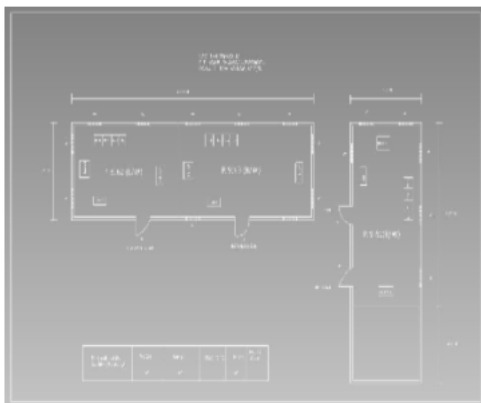

নিৰ্বাচক পঞ্জীয়ন বিষয়াৰ স্বাক্ষৰ

Nazri Naksha

Google Map View

Polling Station Building Front View

ভোটগ্ৰহন কেন্দ্ৰৰ সন্মুখৰ দৃশ্য

Cad View

Key MAP View

| | | | | | |
|---|--------------------------|--|--------------------------|---|--------------------------|
| 1 নাম : কুন্তী দৈমাৰী স্বামীৰ নাম: নাৰায়ন দৈমাৰী ঘৰ নং : 1 বয়স : 53 লিঙ্গ : মহিলা | CLY6034566 ফটো উপলব্ধ | 2 নাম : ৰূপম দৈমাৰী পিতাৰ নাম: নাৰায়ন দৈমাৰী ঘৰ নং : 1 বয়স : 33 লিঙ্গ : পুৰুষ | CLY6034577 ফটো উপলব্ধ | 3 নাম : জেসিগ বসুমতাৰী মাতৃৰ নাম: সুমতী বসুমতাৰী ঘৰ নং : 1 বয়স : 29 লিঙ্গ : মহিলা | CLY0093633 ফটো উপলব্ধ |
| 4 নাম : সুমিত বাগলাৰী পিতাৰ নাম: হৰেন বাগলাৰী ঘৰ নং : 2 বয়স : 34 লিঙ্গ : পুৰুষ | CLY0258145 ফটো উপলব্ধ | 5 নাম : মাইনাও বাগলাৰী স্বামীৰ নাম: সুমিত বাগলাৰী ঘৰ নং : 2 বয়স : 31 লিঙ্গ : মহিলা | CLY0258103 ফটো উপলব্ধ | S 6 নাম : কৰণ সিং বসুমতাৰী পিতাৰ নাম: ডক্টৰ বসুমতাৰী ঘৰ নং : 2 বয়স : 25 লিঙ্গ : পুৰুষ | CLY0246215 ফটো উপলব্ধ |
| 7 নাম : লক্ষীমাই বসুমতাৰী স্বামীৰ নাম: টংলা বসুমতাৰী ঘৰ নং : 9 বয়স : 45 লিঙ্গ : মহিলা | CLY6034646 ফটো উপলব্ধ | S 8 নাম : অৰূপ বসুমতাৰী পিতাৰ নাম: জংলা বসুমতাৰী ঘৰ নং : 9 বয়স : 35 লিঙ্গ : পুৰুষ | CLY6034657 ফটো উপলব্ধ | 9 নাম : দীপীকা ৰংহাংপী স্বামীৰ নাম: অৰূপ বসুমতাৰী ঘৰ নং : 9 বয়স : 35 লিঙ্গ : মহিলা | CLY0145854 ফটো উপলব্ধ |
| 10 নাম : চুমান বসুমতাৰী পিতাৰ নাম: তংলা বসুমতাৰী ঘৰ নং : 9 বয়স : 30 লিঙ্গ : পুৰুষ | CLY0095182 ফটো উপলব্ধ | 11 নাম : প্ৰেম বসুমতাৰী পিতাৰ নাম: তংলা বসুমতাৰী ঘৰ নং : 9 বয়স : 26 লিঙ্গ : পুৰুষ | CLY0092452 ফটো উপলব্ধ | 12 নাম : সাতুকী বসুমতাৰি স্বামীৰ নাম: সুমৰ্ন বসুমতাৰি ঘৰ নং : 03 বয়স : 24 লিঙ্গ : মহিলা | CLY0302984 ফটো উপলব্ধ |
| 13 নাম : পদেশ্বৰ বসুমতাৰী স্বামীৰ নাম: বোৰ্জিয়া বসুমতাৰী ঘৰ নং : 8 বয়স : 73 লিঙ্গ : মহিলা | CLY6034715 ফটো উপলব্ধ | 14 নাম : পূজাৰী বসুমতাৰী স্বামীৰ নাম: পদেশ্বৰ বসুমতাৰী ঘৰ নং : 8 বয়স : 67 লিঙ্গ : মহিলা | CLY6034726 ফটো উপলব্ধ | # 15 নাম : ৰাজেন বসুমতাৰী পিতাৰ নাম: পদেশ্বৰ বসুমতাৰী ঘৰ নং : 81 বয়স : 51 লিঙ্গ : পুৰুষ | CLY6034737 ফটো উপলব্ধ |
| # 16 নাম : কমলী বসুমতাৰী স্বামীৰ নাম: ৰতেন বসুমতাৰী ঘৰ নং : 81 বয়স : 45 লিঙ্গ : মহিলা | CLY6034748 ফটো উপলব্ধ | # 17 নাম : মেমেৰা বসুমতাৰী অন্যান্য: পদেশ্বৰ বসুমতাৰী ঘৰ নং : 66 বয়স : 44 লিঙ্গ : পুৰুষ | CLY6034759 ফটো উপলব্ধ | 18 নাম : দীপীকা বসুমতাৰী স্বামীৰ নাম: লক্ষীৰাম বসুমতাৰী ঘৰ নং : 8 বয়স : 44 লিঙ্গ : মহিলা | CLY6034691 ফটো উপলব্ধ |
| # 19 নাম : ৰমালা বসুমতাৰী স্বামীৰ নাম: মেমৰা বসুমতাৰী ঘৰ নং : 66 বয়স : 37 লিঙ্গ : মহিলা | CLY6034760 ফটো উপলব্ধ | 20 নাম : কিশোৰ বসুমতাৰী পিতাৰ নাম: পদেশ্বৰ বসুমতাৰী ঘৰ নং : 4 বয়স : 36 লিঙ্গ : পুৰুষ | CLY6034704 ফটো উপলব্ধ | 21 নাম : আশা বসুমতাৰী পিতাৰ নাম: পদেশ্বৰ বসুমতাৰী ঘৰ নং : 8 বয়স : 33 লিঙ্গ : মহিলা | CLY6034679 ফটো উপলব্ধ |
| # 22 নাম : সিবা বসুমতাৰী পিতাৰ নাম: ৰাজেন বসুমতাৰী ঘৰ নং : 81 বয়স : 31 লিঙ্গ : পুৰুষ | CLY6040455 ফটো উপলব্ধ | 23 নাম : মুনি বসুমতাৰী স্বামীৰ নাম: কিসুৰ বসুমতাৰী ঘৰ নং : 4 বয়স : 31 লিঙ্গ : মহিলা | CLY0092643 ফটো উপলব্ধ | 24 নাম : মনীশ বসুমতাৰী পিতাৰ নাম: পৰীসু ৰাম বসুমতাৰী ঘৰ নং : 8 বয়স : 28 লিঙ্গ : পুৰুষ | CLY0093153 ফটো উপলব্ধ |
| # 25 নাম : ৰাইতেন দৈমাৰী পিতাৰ নাম: লালিত দৈমাৰী ঘৰ নং : 63 বয়স : 28 লিঙ্গ : পুৰুষ | CLY0093930 ফটো উপলব্ধ | # 26 নাম : জিন্টু বড়ো দৈমাৰী স্বামীৰ নাম: ৰাইতেন দৈমাৰী ঘৰ নং : 63 বয়স : 25 লিঙ্গ : মহিলা | CLY0335273 ফটো উপলব্ধ | 27 নাম : চেবিনা দৈমাৰী স্বামীৰ নাম: চুইটেন দৈমাৰী ঘৰ নং : 4 (এ) বয়স : 23 লিঙ্গ : মহিলা | CLY0370460 ফটো উপলব্ধ |
| 28 নাম : লিচু বসুমতাৰী পিতাৰ নাম: পদেশ্বৰ বসুমতাৰী ঘৰ নং : 04 খ বয়স : 38 লিঙ্গ : পুৰুষ | CLY6034771 ফটো উপলব্ধ | 29 নাম : ললিত দৈমাৰী পিতাৰ নাম: লক্ষেশ্বৰ দৈমাৰী ঘৰ নং : 8ক বয়স : 57 লিঙ্গ : পুৰুষ | CLY6034782 ফটো উপলব্ধ | 30 নাম : জাৰিমাই দৈমাৰী স্বামীৰ নাম: ললিত দৈমাৰী ঘৰ নং : 8ক বয়স : 52 লিঙ্গ : মহিলা | CLY6034793 ফটো উপলব্ধ |