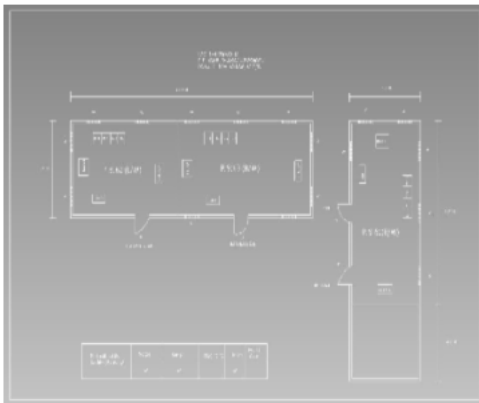

নিৰ্বাচক পঞ্জীয়ন বিষয়াৰ স্বাক্ষৰ

Nazri Naksha

Google Map View

Polling Station Building Front View

ভোটগ্ৰহন কেন্দ্ৰৰ সন্মুখৰ দৃশ্য

Cad View

Key MAP View

1 নাম : খিয়োজ জ্যোতি বৰুৱা পিতাৰ নাম: বানা বৰুৱা ঘৰ নং : 01 বয়স : 19 লিঙ্গ : পুৰুষ	RDE0114132 ফটো উপলব্ধ	2 নাম : প্ৰিয়ানুজ দাস পিতাৰ নাম: প্ৰসেনজিৎ দাস ঘৰ নং : 1 ক বয়স : 21 লিঙ্গ : পুৰুষ	RDE0005538 ফটো উপলব্ধ	3 নাম : প্ৰসেনজিত দাস পিতাৰ নাম: ৰত্নেশ্বৰ দাস ঘৰ নং : 1 ক বয়স : 50 লিঙ্গ : পুৰুষ	CLY6134594 ফটো উপলব্ধ
4 নাম : সুমতী দাস স্বামীৰ নাম: প্ৰসেনজিত দাস ঘৰ নং : 1 ক বয়স : 39 লিঙ্গ : মহিলা	CLY6134607 ফটো উপলব্ধ	5 নাম : সুৰেন বৰা পিতাৰ নাম: পূৰ্ণ বৰা ঘৰ নং : 2 বয়স : 75 লিঙ্গ : পুৰুষ	CLY6134618 ফটো উপলব্ধ	6 নাম : গুনদা বৰা স্বামীৰ নাম: সুৰেন বৰা ঘৰ নং : 2 বয়স : 66 লিঙ্গ : মহিলা	CLY6134629 ফটো উপলব্ধ
7 নাম : সমৰ বৰা পিতাৰ নাম: সুৰেন বৰা ঘৰ নং : 2 বয়স : 42 লিঙ্গ : পুৰুষ	CLY6134630 ফটো উপলব্ধ	8 নাম : নয়নমনি বৰুৱা বৰা স্বামীৰ নাম: সমৰ বৰা ঘৰ নং : 2 বয়স : 37 লিঙ্গ : মহিলা	CLY0348714 ফটো উপলব্ধ	9 নাম : জিন্টু বৰা পিতাৰ নাম: সুৰেন বৰা ঘৰ নং : 2 বয়স : 32 লিঙ্গ : পুৰুষ	CLY6134652 ফটো উপলব্ধ
10 নাম : অজয় বৰা পিতাৰ নাম: অমোৰ বৰা ঘৰ নং : 2 বয়স : 26 লিঙ্গ : পুৰুষ	CLY0220632 ফটো উপলব্ধ	11 নাম : দীপ বৰা পিতাৰ নাম: সমৰ বৰা ঘৰ নং : 2 বয়স : 24 লিঙ্গ : পুৰুষ	CLY0351296 ফটো উপলব্ধ	12 নাম : সৰলা বৰুৱা স্বামীৰ নাম: মাথিন বৰুৱা ঘৰ নং : 3 বয়স : 60 লিঙ্গ : মহিলা	CLY6134696 ফটো উপলব্ধ
13 নাম : মোহন বৰুৱা পিতাৰ নাম: মাথিন বৰুৱা ঘৰ নং : 3 বয়স : 41 লিঙ্গ : পুৰুষ	CLY6134709 ফটো উপলব্ধ	14 নাম : সোনালী বৰা বৰুৱা স্বামীৰ নাম: ভাস্কৰ বৰুৱা ঘৰ নং : 3 বয়স : 29 লিঙ্গ : মহিলা	CLY0348086 ফটো উপলব্ধ	15 নাম : অনন্ত ঠাকুৰীয়া পিতাৰ নাম: উমা ঠাকুৰীয়া ঘৰ নং : 8 বয়স : 59 লিঙ্গ : পুৰুষ	CLY6134732 ফটো উপলব্ধ
16 নাম : লিজ বৰা পিতাৰ নাম: কেশৱ বৰা ঘৰ নং : 5 বয়স : 44 লিঙ্গ : পুৰুষ	CLY6134765 ফটো উপলব্ধ	17 নাম : দিপিকা বৰুৱা স্বামীৰ নাম: মোহন বৰুৱা ঘৰ নং : 5 বয়স : 37 লিঙ্গ : মহিলা	RDE0069161 ফটো উপলব্ধ	18 নাম : বস্তি বৰা স্বামীৰ নাম: লিজু বৰা ঘৰ নং : 5 বয়স : 31 লিঙ্গ : মহিলা	CLY1589077 ফটো উপলব্ধ
19 নাম : কমল শইকীয়া পিতাৰ নাম: ক্ষেমা শইকীয়া ঘৰ নং : 6 বয়স : 54 লিঙ্গ : পুৰুষ	CLY6134787 ফটো উপলব্ধ	20 নাম : মইনা শইকীয়া স্বামীৰ নাম: কমল শইকীয়া ঘৰ নং : 6 বয়স : 43 লিঙ্গ : মহিলা	CLY6134798 ফটো উপলব্ধ	21 নাম : মানস শইকীয়া পিতাৰ নাম: কমল শইকীয়া ঘৰ নং : 6 বয়স : 30 লিঙ্গ : পুৰুষ	CLY6140325 ফটো উপলব্ধ
22 নাম : ততুকণ শইকীয়া পিতাৰ নাম: কমল শইকীয়া ঘৰ নং : 6 বয়স : 28 লিঙ্গ : পুৰুষ	CLY0095505 ফটো উপলব্ধ	23 নাম : ফুনশী মুচাহাৰী শইকীয়া স্বামীৰ নাম: ততুকণ শইকীয়া ঘৰ নং : 6 বয়স : 26 লিঙ্গ : মহিলা	CLY0348052 ফটো উপলব্ধ	24 নাম : হিমাঙ্কী শইকীয়া পিতাৰ নাম: কমল শইকীয়া ঘৰ নং : 6 বয়স : 25 লিঙ্গ : মহিলা	CLY0347971 ফটো উপলব্ধ
25 নাম : বাৰ্লি বসুমতাৰী পিতাৰ নাম: উমা বসুমতাৰী ঘৰ নং : 06 বয়স : 24 লিঙ্গ : মহিলা	CLY0459537 ফটো উপলব্ধ	26 নাম : ৰত্নেশ্বৰ শইকীয়া পিতাৰ নাম: তিলক শইকীয়া ঘৰ নং : 9 বয়স : 48 লিঙ্গ : পুৰুষ	CLY6135155 ফটো উপলব্ধ	27 নাম : অনিমা শইকীয়া ইংতিপী স্বামীৰ নাম: ৰত্নেশ্বৰ শইকীয়া ঘৰ নং : 9 বয়স : 44 লিঙ্গ : মহিলা	CLY6135166 ফটো উপলব্ধ
28 নাম : মনজ কুমাৰ শইকীয়া পিতাৰ নাম: ৰত্নেশ্বৰ শইকীয়া ঘৰ নং : 9 বয়স : 27 লিঙ্গ : পুৰুষ	CLY0206656 ফটো উপলব্ধ	29 নাম : খুলমণি শইকীয়া পিতাৰ নাম: ৰত্নেশ্বৰ শইকীয়া ঘৰ নং : 7 বয়স : 23 লিঙ্গ : মহিলা	CLY0427468 ফটো উপলব্ধ	30 নাম : নিকিতা শইকীয়া স্বামীৰ নাম: গিৰিশ শইকীয়া ঘৰ নং : 7 বয়স : 22 লিঙ্গ : মহিলা	RDE0027482 ফটো উপলব্ধ