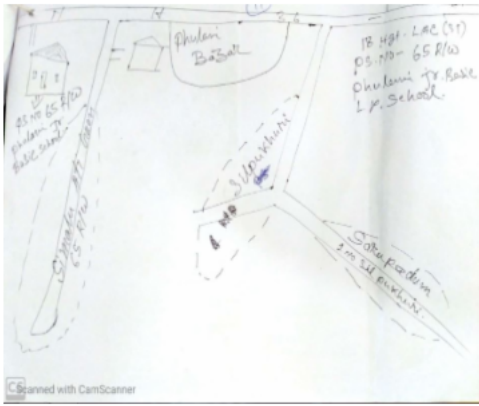

Nazri Naksha