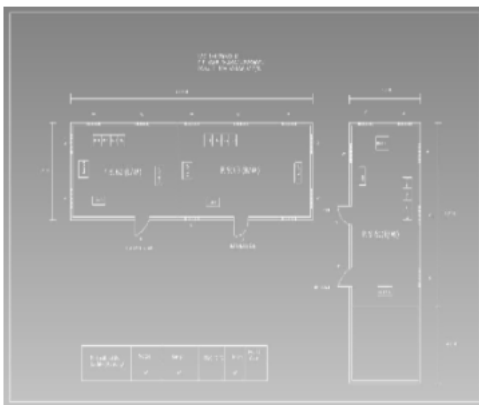

নিৰ্বাচক পঞ্জীয়ন বিষয়াৰ স্বাক্ষৰ

Nazri Naksha

Google Map View

Polling Station Building Front View

ভোটগ্ৰহন কেন্দ্ৰৰ সন্মুখৰ দৃশ্য

Cad View

Key MAP View

1 নাম : কাছে বংপিপী স্বামীৰ নাম: ইন্দ্ৰ বে ঘৰ নং : 1 বয়স : 72 লিঙ্গ : মহিলা	CLY6234577 ফটো উপলব্ধ	2 নাম : ৰূপছিং বে পিতাৰ নাম: ইন্দ্ৰছিং বে ঘৰ নং : 1 বয়স : 49 লিঙ্গ : পুৰুষ	CLY6234588 ফটো উপলব্ধ	3 নাম : খয়াছিং বে পিতাৰ নাম: ইন্দ্ৰছিং বে ঘৰ নং : 1 বয়স : 42 লিঙ্গ : পুৰুষ	CLY6234599 ফটো উপলব্ধ
4 নাম : ইন্দিৰা বেপী পিতাৰ নাম: ইন্দ্ৰছিং বে ঘৰ নং : 1 বয়স : 40 লিঙ্গ : পুৰুষ	CLY6234613 ফটো উপলব্ধ	5 নাম : কাৰেং বংপিপী স্বামীৰ নাম: ৰূপছিং বে ঘৰ নং : 1 বয়স : 39 লিঙ্গ : মহিলা	CLY6234602 ফটো উপলব্ধ	6 নাম : মাজনী টেৰোম্পী স্বামীৰ নাম: বাবু সিং বি ঘৰ নং : 1 বয়স : 38 লিঙ্গ : মহিলা	CLY0414458 ফটো উপলব্ধ
7 নাম : বাবুছিং বে পিতাৰ নাম: ইন্দ্ৰছিং বে ঘৰ নং : 1 বয়স : 38 লিঙ্গ : পুৰুষ	CLY6234624 ফটো উপলব্ধ	# 8 নাম : ৰেলচন বে পিতাৰ নাম: ইন্দ্ৰছিং বে ঘৰ নং : 1 বয়স : 36 লিঙ্গ : পুৰুষ	CLY6234635 ফটো উপলব্ধ	9 নাম : বিশাল বে পিতাৰ নাম: জনাছিং বে ঘৰ নং : 1 বয়স : 25 লিঙ্গ : পুৰুষ	CLY0251843 ফটো উপলব্ধ
10 নাম : বিদ্যাছিং বে পিতাৰ নাম: ছাৰ্থে বে ঘৰ নং : 2 বয়স : 61 লিঙ্গ : পুৰুষ	CLY6234668 ফটো উপলব্ধ	11 নাম : কাজেক হাঞ্চেপী স্বামীৰ নাম: বিদ্যাছিং বে ঘৰ নং : 2 বয়স : 48 লিঙ্গ : মহিলা	CLY6234679 ফটো উপলব্ধ	12 নাম : ভূপেন হাঞ্চে পিতাৰ নাম: কানিয়া হাঞ্চে ঘৰ নং : 2 বয়স : 46 লিঙ্গ : পুৰুষ	CLY6234680 ফটো উপলব্ধ
13 নাম : অঞ্জলী তেৰনপী স্বামীৰ নাম: কৃষ্ণ বে ঘৰ নং : 2 বয়স : 36 লিঙ্গ : মহিলা	RDE0151167 ফটো উপলব্ধ	14 নাম : কৃষ্ণা বে পিতাৰ নাম: বিদ্যা ছিং বে ঘৰ নং : 2 বয়স : 26 লিঙ্গ : পুৰুষ	CLY0143131 ফটো উপলব্ধ	R 15 নাম : চবিৰ কোমাৰ বে পিতাৰ নাম: বিদ্যাছিং বে ঘৰ নং : 2 বয়স : 26 লিঙ্গ : পুৰুষ	CLY0237768 ফটো উপলব্ধ
16 নাম : চবিৰ কোমাৰ বে পিতাৰ নাম: বিদ্যা সিং বে ঘৰ নং : 02 বয়স : 25 লিঙ্গ : পুৰুষ	CLY0459958 ফটো উপলব্ধ	17 নাম : কাৰেং হাঞ্চেপী স্বামীৰ নাম: সোবিৰ কোমাৰ বে ঘৰ নং : 2 বয়স : 24 লিঙ্গ : মহিলা	RDE0151183 ফটো উপলব্ধ	18 নাম : তাৰা বংপি পিতাৰ নাম: লংবি বংপি ঘৰ নং : 3 বয়স : 72 লিঙ্গ : পুৰুষ	CLY6234715 ফটো উপলব্ধ
19 নাম : হাৰবি তাৰোপী স্বামীৰ নাম: তাৰা বংপি ঘৰ নং : 3 বয়স : 62 লিঙ্গ : মহিলা	CLY6234726 ফটো উপলব্ধ	20 নাম : ৰুমিলা বংপিপী পিতাৰ নাম: তাৰা বংপি ঘৰ নং : 3 বয়স : 44 লিঙ্গ : পুৰুষ	CLY6234737 ফটো উপলব্ধ	21 নাম : দিন বংপি পিতাৰ নাম: তাৰা বংপি ঘৰ নং : 3 বয়স : 38 লিঙ্গ : পুৰুষ	CLY6234759 ফটো উপলব্ধ
22 নাম : কাজীৰ বংপিপী স্বামীৰ নাম: ৰাজীৱ ইংতি ঘৰ নং : 3 বয়স : 37 লিঙ্গ : মহিলা	RDE0077388 ফটো উপলব্ধ	23 নাম : মিলন বংপি পিতাৰ নাম: তাৰা বংপি ঘৰ নং : 3 বয়স : 34 লিঙ্গ : পুৰুষ	CLY6234782 ফটো উপলব্ধ	24 নাম : ৰুমিকা বেপী স্বামীৰ নাম: দিন বংপি ঘৰ নং : 3 বয়স : 33 লিঙ্গ : মহিলা	CLY6234793 ফটো উপলব্ধ
25 নাম : জয়সিং বোঞ্চেপী অন্যান্য: সামিল টেৰোম্পী ঘৰ নং : 3 বয়স : 32 লিঙ্গ : পুৰুষ	CLY0278812 ফটো উপলব্ধ	26 নাম : পূৰ্ণিমা ইংতিপী স্বামীৰ নাম: মিলন বংপি ঘৰ নং : 3 বয়স : 25 লিঙ্গ : মহিলা	CLY0267310 ফটো উপলব্ধ	27 নাম : ধনঞ্জয় বসুমতাৰী পিতাৰ নাম: বিপুল বসুমতাৰী ঘৰ নং : 3 বয়স : 22 লিঙ্গ : পুৰুষ	CLY0472977 ফটো উপলব্ধ
28 নাম : বাবু বংপি পিতাৰ নাম: তাৰা বংপি ঘৰ নং : 3 KARUNA BEY GAON বয়স : 42 লিঙ্গ : পুৰুষ	CLY6234748 ফটো উপলব্ধ	29 নাম : কাতি বেপী স্বামীৰ নাম: বিৰেনছিং ইংতি ঘৰ নং : 8 বয়স : 72 লিঙ্গ : মহিলা	CLY6234806 ফটো উপলব্ধ	30 নাম : জালজুৰি ইংতি পিতাৰ নাম: লকপ ইংতি ঘৰ নং : 8 বয়স : 72 লিঙ্গ : পুৰুষ	CLY6234862 ফটো উপলব্ধ