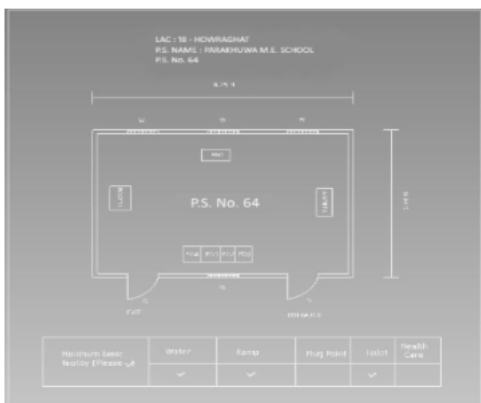

নিৰ্বাচক পঞ্জীয়ন বিষয়াৰ স্বাক্ষৰ

Nazri Naksha

Google Map View

Polling Station Building Front View

ভোটগ্ৰহন কেন্দ্ৰৰ সন্মুখৰ দৃশ্য

Cad View

Key MAP View

1 নাম : জনালী মেক স্বামীৰ নাম : জগেন মেক ঘৰ নং : 0000 বয়স : 35 লিঙ্গ : মহিলা	CLY0475392 ফটো উপলব্ধ	2 নাম : বগীমাই ৰাভা স্বামীৰ নাম : দেবকুমাৰ ৰাভা ঘৰ নং : 1 বয়স : 77 লিঙ্গ : মহিলা	CLY6334561 ফটো উপলব্ধ	3 নাম : ৰাজ কুমাৰ ৰাভা পিতাৰ নাম : ধায়ন্যা ৰাভা ঘৰ নং : 1 বয়স : 57 লিঙ্গ : পুৰুষ	CLY0307116 ফটো উপলব্ধ
4 নাম : লুকুমনি ৰাভা স্বামীৰ নাম : ৰাজ কুমাৰ ৰাভা ঘৰ নং : 1 বয়স : 52 লিঙ্গ : মহিলা	CLY0307165 ফটো উপলব্ধ	5 নাম : দীপ্তী কুমাৰ ৰাভা পিতাৰ নাম : দেবকুমাৰ ৰাভা ঘৰ নং : 1 বয়স : 48 লিঙ্গ : পুৰুষ	CLY6334594 ফটো উপলব্ধ	6 নাম : মহেন্দ্ৰ ৰাভা পিতাৰ নাম : দেবকুমাৰ ৰাভা ঘৰ নং : 1 বয়স : 42 লিঙ্গ : পুৰুষ	CLY6334607 ফটো উপলব্ধ
7 নাম : টিলোমুনী ৰাভা স্বামীৰ নাম : দীপ্তী কুমাৰ ৰাভা ঘৰ নং : 1 বয়স : 41 লিঙ্গ : মহিলা	CLY6334629 ফটো উপলব্ধ	8 নাম : বুলী বৰুৱা স্বামীৰ নাম : দীপক সেনাপতী ঘৰ নং : 01 বয়স : 38 লিঙ্গ : মহিলা	CLY0097741 ফটো উপলব্ধ	9 নাম : লং ছিং তেৰন পিতাৰ নাম : হেত ছিং তেৰন ঘৰ নং : 01 বয়স : 32 লিঙ্গ : পুৰুষ	CLY0096933 ফটো উপলব্ধ
10 নাম : চয়নিকা ৰাভা পিতাৰ নাম : ৰাজ কুমাৰ ৰাভা ঘৰ নং : 1 বয়স : 30 লিঙ্গ : মহিলা	CLY0306985 ফটো উপলব্ধ	11 নাম : দিব্য জ্যোতি বৰা মাতৃৰ নাম : অমিয়া বৰা ঘৰ নং : 01 বয়স : 27 লিঙ্গ : পুৰুষ	CLY0097212 ফটো উপলব্ধ	12 নাম : হৰ্ষ জ্যোতি ৰাভা পিতাৰ নাম : বিষ্ণু ৰাভা ঘৰ নং : 01 বয়স : 25 লিঙ্গ : পুৰুষ	CLY0279398 ফটো উপলব্ধ
13 নাম : দীপ জ্যোতি ৰাভা পিতাৰ নাম : ৰাজ কুমাৰ ৰাভা ঘৰ নং : 1 বয়স : 23 লিঙ্গ : পুৰুষ	CLY0357426 ফটো উপলব্ধ	14 নাম : মনমাই ৰাভা স্বামীৰ নাম : বিষ্ণু ৰাভা ঘৰ নং : 1A বয়স : 47 লিঙ্গ : মহিলা	CLY6334583 ফটো উপলব্ধ	15 নাম : দীপজ্যোতি বৰদলৈ পিতাৰ নাম : বিজয় বৰদলৈ ঘৰ নং : 01ক বয়স : 29 লিঙ্গ : পুৰুষ	CLY0090415 ফটো উপলব্ধ
16 নাম : মন্জিৰ ৰংপিপী স্বামীৰ নাম : আমান হংতি ঘৰ নং : 01J বয়স : 25 লিঙ্গ : মহিলা	HYG1217975 ফটো উপলব্ধ	17 নাম : চন্দ্ৰকান্ত দাস পিতাৰ নাম : অমুল্ল দাস ঘৰ নং : 1ক বয়স : 34 লিঙ্গ : পুৰুষ	CLY6344781 ফটো উপলব্ধ	18 নাম : ললিত চাংমা পিতাৰ নাম : বিনৰী চাংমা ঘৰ নং : 2 বয়স : 62 লিঙ্গ : পুৰুষ	CLY6334641 ফটো উপলব্ধ
19 নাম : ফিৰলা মাৰাক স্বামীৰ নাম : ললিত চাংমা ঘৰ নং : 2 বয়স : 57 লিঙ্গ : মহিলা	CLY6334652 ফটো উপলব্ধ	20 নাম : বেকছিন চাংমা পিতাৰ নাম : বিনৰী চাংমা ঘৰ নং : 2 বয়স : 49 লিঙ্গ : পুৰুষ	CLY6334674 ফটো উপলব্ধ	# 21 নাম : জেপলিন মাৰাক স্বামীৰ নাম : বেকছিন চাংমা ঘৰ নং : 2 বয়স : 44 লিঙ্গ : মহিলা	CLY6334685 ফটো উপলব্ধ
22 নাম : মাৰচেল চাংমা পিতাৰ নাম : মহেন মাৰাক ঘৰ নং : 2 বয়স : 34 লিঙ্গ : পুৰুষ	CLY0096701 ফটো উপলব্ধ	23 নাম : গিতামনি লেখাৰ স্বামীৰ নাম : নিতুল লেখাৰ ঘৰ নং : 02 বয়স : 32 লিঙ্গ : মহিলা	CLY0097311 ফটো উপলব্ধ	24 নাম : ফাচটিনা মাৰাক পিতাৰ নাম : ললিত চাংমা ঘৰ নং : 2 বয়স : 31 লিঙ্গ : মহিলা	CLY6334630 ফটো উপলব্ধ
25 নাম : এবিয়ত মাৰাক পিতাৰ নাম : ললিত চাংমা ঘৰ নং : 2 বয়স : 29 লিঙ্গ : পুৰুষ	CLY6344725 ফটো উপলব্ধ	S 26 নাম : কাৰুনাকান্ত লেখাৰবোহ টীস পিতাৰ নাম : জাদৰাম লেখাৰ ঘৰ নং : 02 বয়স : 27 লিঙ্গ : পুৰুষ	CLY0097022 ফটো উপলব্ধ	27 নাম : দীবংগোনা ৰাভা মাতৃৰ নাম : মোনোমঙ্গি ৰাভা ঘৰ নং : 02 বয়স : 21 লিঙ্গ : মহিলা	RDE0078857 ফটো উপলব্ধ
# 28 নাম : প্ৰহ্লাদ মেছ মাতৃৰ নাম : সুখেশ্বৰ মেচ ঘৰ নং : 4 বয়স : 53 লিঙ্গ : পুৰুষ	CLY0090910 ফটো উপলব্ধ	29 নাম : পুষ্পেন্দ্ৰ মেছ পিতাৰ নাম : কুল চন্দ্ৰ মেছ ঘৰ নং : 3 বয়স : 44 লিঙ্গ : পুৰুষ	CLY6334721 ফটো উপলব্ধ	30 নাম : পুলক মেছ পিতাৰ নাম : কুলা চন্দ্ৰ মেছ ঘৰ নং : 3 বয়স : 43 লিঙ্গ : পুৰুষ	CLY6334743 ফটো উপলব্ধ