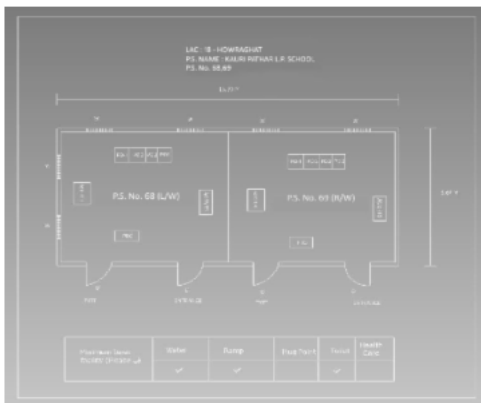

নিৰ্বাচক পঞ্জীয়ন বিষয়াৰ স্বাক্ষৰ

Nazri Naksha

Google Map View

Polling Station Building Front View

ভোটগ্ৰহন কেন্দ্ৰৰ সন্মুখৰ দৃশ্য

Cad View

Key MAP View

1 নাম : কমল থাকলাৰী পিতাৰ নাম: কান্দুৰা থাকলাৰী ঘৰ নং : 1 বয়স : 72 লিঙ্গ : পুৰুষ	CLY6834566 ফটো উপলব্ধ	2 নাম : সন্তী নাৰ্জাৰি স্বামীৰ নাম: কমল থাকলাৰী ঘৰ নং : 1 বয়স : 67 লিঙ্গ : মহিলা	CLY6834577 ফটো উপলব্ধ	3 নাম : ভৃগু থাকলাৰী পিতাৰ নাম: কামাল থাকলাৰী ঘৰ নং : 1 বয়স : 33 লিঙ্গ : পুৰুষ	CLY6834599 ফটো উপলব্ধ
4 নাম : ডিম্পল বসুমতাৰী স্বামীৰ নাম: ভৃগু থাকলাৰী ঘৰ নং : 01 বয়স : 32 লিঙ্গ : মহিলা	CLY0492223 ফটো উপলব্ধ	5 নাম : দিপ থাকলাৰী পিতাৰ নাম: কামাল থাকলাৰী ঘৰ নং : 1 বয়স : 30 লিঙ্গ : পুৰুষ	CLY6834588 ফটো উপলব্ধ	6 নাম : বিশাল থাকলাৰী পিতাৰ নাম: কামাল থাকলাৰী ঘৰ নং : 01 বয়স : 26 লিঙ্গ : পুৰুষ	CLY0362350 ফটো উপলব্ধ
7 নাম : প্ৰতাপ থাকলাৰী পিতাৰ নাম: কাশীৰাম থাকলাৰী ঘৰ নং : 2 বয়স : 48 লিঙ্গ : পুৰুষ	CLY6834624 ফটো উপলব্ধ	8 নাম : সুনীল থাকলাৰী পিতাৰ নাম: কাশীৰাম থাকলাৰী ঘৰ নং : 2 বয়স : 45 লিঙ্গ : পুৰুষ	CLY6834635 ফটো উপলব্ধ	9 নাম : অমলছি থাকলাৰী স্বামীৰ নাম: সুনীল থাকলাৰী ঘৰ নং : 02 বয়স : 38 লিঙ্গ : মহিলা	CLY0135541 ফটো উপলব্ধ
10 নাম : নিপন থাকলাৰী পিতাৰ নাম: কাশীৰাম থাকলাৰী ঘৰ নং : 02 বয়স : 31 লিঙ্গ : পুৰুষ	CLY0392365 ফটো উপলব্ধ	# 11 নাম : চুমচি তিমুং পিতাৰ নাম: হৰি ছিং তিমুং ঘৰ নং : 2 বয়স : 30 লিঙ্গ : পুৰুষ	CLY0136184 ফটো উপলব্ধ	12 নাম : বহিলা কাখলাৰী মাতৃৰ নাম: চুখিলা কাখলাৰী ঘৰ নং : 2 বয়স : 26 লিঙ্গ : মহিলা	CLY0242610 ফটো উপলব্ধ
13 নাম : সবজো থাকলাৰী পিতাৰ নাম: বিনোন্ডা থাকলাৰী ঘৰ নং : 02 বয়স : 22 লিঙ্গ : পুৰুষ	CLY5661194 ফটো উপলব্ধ	14 নাম : অনিল থাকলাৰী পিতাৰ নাম: কাহিৰাম কাকলাৰী ঘৰ নং : 02 ক বয়স : 46 লিঙ্গ : পুৰুষ	CLY0134023 ফটো উপলব্ধ	15 নাম : পখীলা থাকলাৰী স্বামীৰ নাম: বিনন্দ থাকলাৰী ঘৰ নং : 2 ক বয়স : 49 লিঙ্গ : মহিলা	CLY6834657 ফটো উপলব্ধ
E 16 নাম : বিপুল থাকলাৰী পিতাৰ নাম: যজ্ঞোৰাম থাকলাৰী ঘৰ নং : 3 বয়স : 55 লিঙ্গ : পুৰুষ	CLY6834679 ফটো উপলব্ধ	17 নাম : তৰলতা থাকলাৰী স্বামীৰ নাম: বিপুল থাকলাৰী ঘৰ নং : 3 বয়স : 49 লিঙ্গ : মহিলা	CLY6834726 ফটো উপলব্ধ	18 নাম : দিষ্টী থাকলাৰী পিতাৰ নাম: যজ্ঞোৰাম থাকলাৰী ঘৰ নং : 3 বয়স : 36 লিঙ্গ : মহিলা	CLY6834704 ফটো উপলব্ধ
19 নাম : প্ৰদীপ থাকলাৰী পিতাৰ নাম: যজ্ঞোৰাম থাকলাৰী ঘৰ নং : 3 বয়স : 34 লিঙ্গ : পুৰুষ	CLY6834715 ফটো উপলব্ধ	20 নাম : বতা থাকলাৰী পিতাৰ নাম: বিপুল থাকলাৰী ঘৰ নং : 03 বয়স : 21 লিঙ্গ : পুৰুষ	RDE0053579 ফটো উপলব্ধ	21 নাম : জয়মালা বাগলাৰী স্বামীৰ নাম: গোপাল বাগলাৰী ঘৰ নং : 8 বয়স : 60 লিঙ্গ : মহিলা	CLY6834760 ফটো উপলব্ধ
22 নাম : প্ৰশান্ত বাগলাৰী পিতাৰ নাম: গোপাল বাগলাৰী ঘৰ নং : 8 বয়স : 49 লিঙ্গ : পুৰুষ	CLY6834759 ফটো উপলব্ধ	23 নাম : নিৰুপমা বাগলাৰী স্বামীৰ নাম: প্ৰশান্ত বাগলাৰী ঘৰ নং : 08 বয়স : 37 লিঙ্গ : মহিলা	CLY0135012 ফটো উপলব্ধ	24 নাম : উধব বাগলাৰী পিতাৰ নাম: গোপাল বাগলাৰী ঘৰ নং : 8 বয়স : 32 লিঙ্গ : পুৰুষ	CLY6834737 ফটো উপলব্ধ
25 নাম : পূজা সুব্বা স্বামীৰ নাম: উধব বাগলাৰী ঘৰ নং : 4 বয়স : 30 লিঙ্গ : মহিলা	CLY0480970 ফটো উপলব্ধ	26 নাম : অনিমা বাগলাৰী স্বামীৰ নাম: সাধন ৰায় বাগলাৰী ঘৰ নং : 5 বয়স : 66 লিঙ্গ : মহিলা	CLY6834806 ফটো উপলব্ধ	27 নাম : সঞ্জয় বাগলাৰী পিতাৰ নাম: সাধন ৰায় বাগলাৰী ঘৰ নং : 5 বয়স : 47 লিঙ্গ : পুৰুষ	CLY6834817 ফটো উপলব্ধ
28 নাম : সেবিকা বগলাৰী স্বামীৰ নাম: সঞ্জয় বগলাৰী ঘৰ নং : 5 বয়স : 38 লিঙ্গ : মহিলা	CLY0312108 ফটো উপলব্ধ	29 নাম : ৰাখী মনি বাগলাৰী পিতাৰ নাম: সাধন বাগলাৰী ঘৰ নং : 5 বয়স : 35 লিঙ্গ : মহিলা	CLY6834828 ফটো উপলব্ধ	30 নাম : শুজল বাগলাৰী পিতাৰ নাম: সাধন বাগলাৰী ঘৰ নং : 5 বয়স : 34 লিঙ্গ : পুৰুষ	CLY0117598 ফটো উপলব্ধ