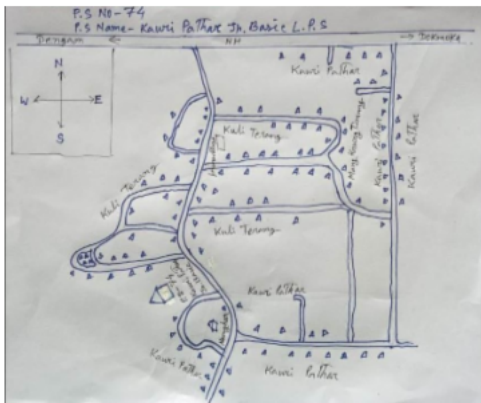

Nazri Naksha