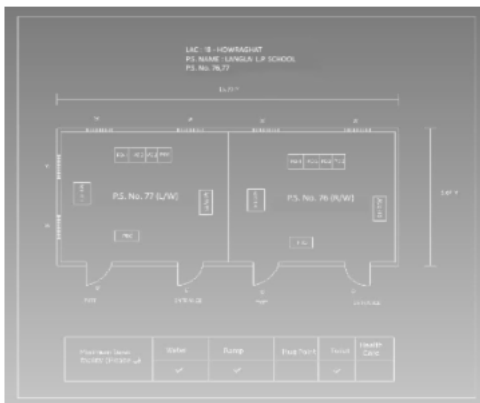

নিৰ্বাচক পঞ্জীয়ন বিষয়াৰ স্বাক্ষৰ

Nazri Naksha

Google Map View

Polling Station Building Front View

ভোটগ্ৰহন কেন্দ্ৰৰ সন্মুখৰ দৃশ্য

Cad View

Key MAP View

1 নাম : ভাৰতী ছুৰেন স্বামীৰ নাম: বান্ধু মাৰ্ডি ঘৰ নং : 1 বয়স : 92 লিঙ্গ : মহিলা	CLY7035543 ফটো উপলব্ধ	E 2 নাম : নিপেন্দ্র মাৰ্ডি পিতাৰ নাম: বান্ধু মাৰ্ডি ঘৰ নং : 2 বয়স : 47 লিঙ্গ : পুৰুষ	CLY7035554 ফটো উপলব্ধ	3 নাম : চুৰেন মাৰ্ডি পিতাৰ নাম: বান্ধু ঘৰ নং : 1 বয়স : 44 লিঙ্গ : পুৰুষ	CLY7035565 ফটো উপলব্ধ
4 নাম : কেৰকেৰী ৰাভা স্বামীৰ নাম: চুৰেন মাৰ্ডি ঘৰ নং : 1 বয়স : 39 লিঙ্গ : মহিলা	CLY7035587 ফটো উপলব্ধ	5 নাম : গনেশ মাৰ্ডি পিতাৰ নাম: চিলেন্দ্র মাৰ্ডি ঘৰ নং : 1 ক বয়স : 25 লিঙ্গ : পুৰুষ	CLY0283432 ফটো উপলব্ধ	6 নাম : জ্যোতি চৰেন স্বামীৰ নাম: পবন মাৰ্ডি ঘৰ নং : 01 বয়স : 25 লিঙ্গ : মহিলা	RDE0079236 ফটো উপলব্ধ
7 নাম : গীতা সাওঁতাল স্বামীৰ নাম: গনেশ মাৰ্ডি ঘৰ নং : 01 বয়স : 24 লিঙ্গ : মহিলা	CLY5685532 ফটো উপলব্ধ	8 নাম : মানব মাৰ্ডি পিতাৰ নাম: সুৰেন মাৰ্ডি ঘৰ নং : 01 বয়স : 19 লিঙ্গ : পুৰুষ	RDE0126847 ফটো উপলব্ধ	9 নাম : শান্তি মাৰ্ডি পিতাৰ নাম: সিলেন্দ্র মাৰ্ডি ঘৰ নং : 1 বয়স : 28 লিঙ্গ : মহিলা	CLY0100933 ফটো উপলব্ধ
# 10 নাম : সিলেন্দ্র মাৰ্ডি পিতাৰ নাম: বন্তু মাৰ্ডি ঘৰ নং : 1 ক বয়স : 52 লিঙ্গ : পুৰুষ	CLY7035598 ফটো উপলব্ধ	11 নাম : মীৰা মাৰ্ডি স্বামীৰ নাম: চিলেন্দ্র মাৰ্ডি ঘৰ নং : 1 ক বয়স : 47 লিঙ্গ : মহিলা	CLY7035601 ফটো উপলব্ধ	12 নাম : চুৰেন মাৰ্ডি পিতাৰ নাম: চানজিলা ঘৰ নং : 2 বয়স : 61 লিঙ্গ : পুৰুষ	CLY7035612 ফটো উপলব্ধ
13 নাম : গোবৰধন মাৰ্ডি পিতাৰ নাম: চানজিলা ঘৰ নং : 2 বয়স : 52 লিঙ্গ : পুৰুষ	CLY7035634 ফটো উপলব্ধ	14 নাম : ভন্টী মাৰ্ডি স্বামীৰ নাম: গোবৰধন মাৰ্ডি ঘৰ নং : 2 বয়স : 47 লিঙ্গ : মহিলা	CLY7035645 ফটো উপলব্ধ	E 15 নাম : ৰাম মাৰ্ডি পিতাৰ নাম: চানজিলা মাৰ্ডি ঘৰ নং : 2 বয়স : 46 লিঙ্গ : পুৰুষ	CLY7044113 ফটো উপলব্ধ
E 16 নাম : মীৰা মূৰ্ম স্বামীৰ নাম: ৰঞ্জি মুৰ্ম ঘৰ নং : 2 বয়স : 42 লিঙ্গ : মহিলা	CLY7044237 ফটো উপলব্ধ	17 নাম : পৰন মাদী পিতাৰ নাম: ৰাম মাদী ঘৰ নং : 2 বয়স : 28 লিঙ্গ : পুৰুষ	CLY0103473 ফটো উপলব্ধ	18 নাম : বগাৰাম মাৰ্ডি পিতাৰ নাম: মুনু মাৰ্ডি ঘৰ নং : 3 বয়স : 52 লিঙ্গ : পুৰুষ	CLY7035656 ফটো উপলব্ধ
19 নাম : প্ৰতিমা মাৰ্ডি স্বামীৰ নাম: বগাৰাম মাৰ্ডি ঘৰ নং : 3 বয়স : 44 লিঙ্গ : মহিলা	CLY7035667 ফটো উপলব্ধ	20 নাম : পন্দিত ৰংপি পিতাৰ নাম: মঙ্গল ৰংপি ঘৰ নং : 3 বয়স : 37 লিঙ্গ : পুৰুষ	CLY7035678 ফটো উপলব্ধ	S 21 নাম : জোনোমাই মাৰ্ডি পিতাৰ নাম: ৰাম মাৰ্ডি ঘৰ নং : 3 বয়স : 25 লিঙ্গ : মহিলা	CLY0243451 ফটো উপলব্ধ
22 নাম : গৌতম মাৰ্ডি পিতাৰ নাম: বগাৰাম মাৰ্ডি ঘৰ নং : 03 বয়স : 24 লিঙ্গ : পুৰুষ	CLY5664669 ফটো উপলব্ধ	E 23 নাম : হপ ছুৰেন পিতাৰ নাম: চুৰিলাল ছুৰেন ঘৰ নং : 8 বয়স : 87 লিঙ্গ : পুৰুষ	CLY7035689 ফটো উপলব্ধ	24 নাম : প্ৰিয়াৰী লাল ছুৰেন স্বামীৰ নাম: হীৰালাল ছুৰেন ঘৰ নং : 8 বয়স : 47 লিঙ্গ : মহিলা	CLY7035690 ফটো উপলব্ধ
25 নাম : লীলাধৰ শৰ্মা পিতাৰ নাম: ৰুদ্ৰ শৰ্মা ঘৰ নং : 6 বয়স : 62 লিঙ্গ : পুৰুষ	CLY7035725 ফটো উপলব্ধ	E 26 নাম : মীন শৰ্মা স্বামীৰ নাম: লীলাধৰ শৰ্মা ঘৰ নং : 6 বয়স : 57 লিঙ্গ : মহিলা	CLY7035736 ফটো উপলব্ধ	27 নাম : মণ্ট শৰ্মা পিতাৰ নাম: লীলাধৰ শৰ্মা ঘৰ নং : 6 বয়স : 31 লিঙ্গ : পুৰুষ	CLY7044351 ফটো উপলব্ধ
28 নাম : গুন শৰ্মা স্বামীৰ নাম: অৰুন শৰ্মা ঘৰ নং : 9 বয়স : 62 লিঙ্গ : মহিলা	CLY7035769 ফটো উপলব্ধ	29 নাম : ধন মনি শৰ্মা পিতাৰ নাম: অৰুন চন্দ্ৰ শৰ্মা ঘৰ নং : 9 বয়স : 41 লিঙ্গ : পুৰুষ	CLY7035781 ফটো উপলব্ধ	30 নাম : পল্লৱী শৰ্মা পিতাৰ নাম: অৰুন চন্দ্ৰ শৰ্মা ঘৰ নং : 9 বয়স : 30 লিঙ্গ : মহিলা	CLY7044395 ফটো উপলব্ধ