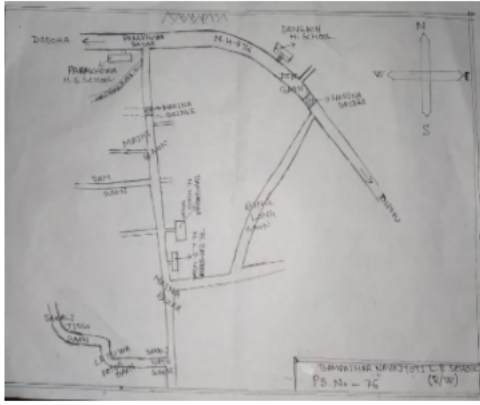

Nazri Naksha