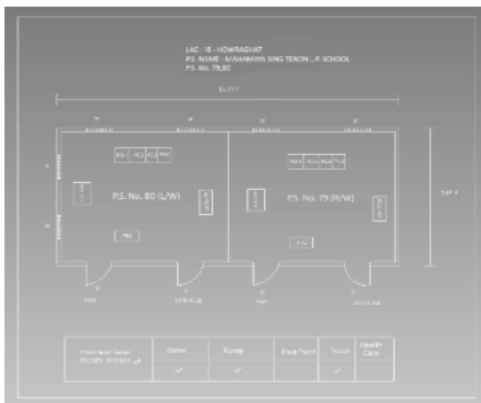

নিৰ্বাচক পঞ্জীয়ন বিষয়াৰ স্বাক্ষৰ

Nazri Naksha

Google Map View

Polling Station Building Front View

ভোটগ্ৰন্থন কেন্দ্ৰৰ সন্মুখৰ দৃশ্য

Cad View

Key MAP View

1 নাম : ববিন হাজৰিকা পিতাৰ নাম: টপেশ্বৰ হাজৰিকা ঘৰ নং : 1 বয়স : 73 লিঙ্গ : পুৰুষ	CLY7234562 ফটো উপলব্ধ	2 নাম : প্রশমালা হাজৰিকা স্বামীৰ নাম: ববিন হাজৰিকা ঘৰ নং : 1 বয়স : 63 লিঙ্গ : মহিলা	CLY7234573 ফটো উপলব্ধ	3 নাম : শ্ৰেয়ালি হাজৰিকা স্বামীৰ নাম: দীপক হাজৰিকা ঘৰ নং : 1 বয়স : 28 লিঙ্গ : মহিলা	CLY0362103 ফটো উপলব্ধ
4 নাম : দাৰছিং কোচ পিতাৰ নাম: গোবিন কোচ ঘৰ নং : 2 বয়স : 58 লিঙ্গ : পুৰুষ	CLY7234631 ফটো উপলব্ধ	5 নাম : মিন কোচ স্বামীৰ নাম: দাৰছিং কোচ ঘৰ নং : 2 বয়স : 56 লিঙ্গ : মহিলা	CLY7234642 ফটো উপলব্ধ	6 নাম : নয়নজ্যোতি কোচ পিতাৰ নাম: দাৰছিং কোচ ঘৰ নং : 2 বয়স : 45 লিঙ্গ : পুৰুষ	CLY7234653 ফটো উপলব্ধ
7 নাম : সঙ্গিতা লসকৰ হাজাৰিকা পিতাৰ নাম: ববিন হাজাৰিকা ঘৰ নং : 2 বয়স : 33 লিঙ্গ : মহিলা	CLY0468835 ফটো উপলব্ধ	8 নাম : মৌচুমী কোচ পিতাৰ নাম: দাৰছিং কোচ ঘৰ নং : 2 বয়স : 31 লিঙ্গ : মহিলা	CLY0338590 ফটো উপলব্ধ	9 নাম : মণি কোছ স্বামীৰ নাম: নয়নজ্যোতী কোছ ঘৰ নং : 2 বয়স : 28 লিঙ্গ : মহিলা	CLY0408047 ফটো উপলব্ধ
10 নাম : বুবুলী কোছ পিতাৰ নাম: গোবিন কোচ ঘৰ নং : 3 বয়স : 63 লিঙ্গ : পুৰুষ	CLY7234664 ফটো উপলব্ধ	11 নাম : ভোগেশ্বৰী কোচ স্বামীৰ নাম: বুবুলী কোচ ঘৰ নং : 3 বয়স : 58 লিঙ্গ : মহিলা	CLY7234675 ফটো উপলব্ধ	12 নাম : প্ৰনীত কোছ পিতাৰ নাম: বুবুলী কোচ ঘৰ নং : 3 বয়স : 35 লিঙ্গ : পুৰুষ	CLY7234686 ফটো উপলব্ধ
13 নাম : পুতুল কোছ পিতাৰ নাম: গোবিন কোছ ঘৰ নং : 8 বয়স : 73 লিঙ্গ : পুৰুষ	CLY7234700 ফটো উপলব্ধ	14 নাম : সৰজ কোছ স্বামীৰ নাম: পুতুল কোছ ঘৰ নং : 8 বয়স : 68 লিঙ্গ : মহিলা	CLY7234711 ফটো উপলব্ধ	15 নাম : বুবি বৰা স্বামীৰ নাম: খগেন কোছ ঘৰ নং : 8 বয়স : 36 লিঙ্গ : মহিলা	CLY7234733 ফটো উপলব্ধ
16 নাম : ভূপেন বৰা পিতাৰ নাম: দিনবন্ধু বৰা ঘৰ নং : 5 বয়স : 56 লিঙ্গ : পুৰুষ	CLY7234744 ফটো উপলব্ধ	#2 17 নাম : বনমালী বৰা পিতাৰ নাম: দিনবন্ধু বৰা ঘৰ নং : 5 বয়স : 53 লিঙ্গ : মহিলা	CLY7234777 ফটো উপলব্ধ	18 নাম : বনজিত বৰা পিতাৰ নাম: ভূপেন বৰা ঘৰ নং : 5 বয়স : 50 লিঙ্গ : পুৰুষ	CLY7234766 ফটো উপলব্ধ
19 নাম : দিপালী বৰা স্বামীৰ নাম: বনজিত বৰা ঘৰ নং : 5 বয়স : 47 লিঙ্গ : মহিলা	CLY0362574 ফটো উপলব্ধ	20 নাম : বিজু মণি বৰা স্বামীৰ নাম: ভূপেন বৰা ঘৰ নং : 5 বয়স : 42 লিঙ্গ : মহিলা	CLY7234755 ফটো উপলব্ধ	21 নাম : পোৰিশমীতা বৰা পিতাৰ নাম: ভূপেন বৰা ঘৰ নং : 05 বয়স : 24 লিঙ্গ : মহিলা	CLY0322693 ফটো উপলব্ধ
22 নাম : সিৰনজিৰ বৰা পিতাৰ নাম: ভূপেন বৰা ঘৰ নং : 5 বয়স : 20 লিঙ্গ : পুৰুষ	RDE0026047 ফটো উপলব্ধ	E 23 নাম : কন বৰা পিতাৰ নাম: হৰিধৰম বৰা ঘৰ নং : 6 বয়স : 68 লিঙ্গ : পুৰুষ	CLY7234799 ফটো উপলব্ধ	24 নাম : বঙাই কলিতা পিতাৰ নাম: মহেন্দ্ৰ কলিতা ঘৰ নং : 9 বয়স : 58 লিঙ্গ : পুৰুষ	CLY7234802 ফটো উপলব্ধ
# 25 নাম : ননিমা নাথ স্বামীৰ নাম: বঙাই কলিতা ঘৰ নং : 9 বয়স : 53 লিঙ্গ : মহিলা	CLY7234813 ফটো উপলব্ধ	26 নাম : প্ৰিয়ঙ্কা কলিতা পিতাৰ নাম: বঙাই কলিতা ঘৰ নং : 9 বয়স : 30 লিঙ্গ : মহিলা	CLY7240451 ফটো উপলব্ধ	27 নাম : পাৰ্থ প্ৰতিম কলিতা পিতাৰ নাম: বঙাই কলিতা ঘৰ নং : 9 বয়স : 28 লিঙ্গ : পুৰুষ	CLY0206177 ফটো উপলব্ধ
28 নাম : সঙ্গীতা হাজৰিকা স্বামীৰ নাম: খোগেশ্বৰ হাজৰিকা ঘৰ নং : 8 বয়স : 42 লিঙ্গ : মহিলা	CLY7234835 ফটো উপলব্ধ	29 নাম : পুনম হাজৰিকা স্বামীৰ নাম: দিপন্ত হাজৰিকা ঘৰ নং : 8 বয়স : 29 লিঙ্গ : মহিলা	CLY0084558 ফটো উপলব্ধ	30 নাম : হিৰেমাঈ হাজৰিকা স্বামীৰ নাম: শিবৰাম হাজৰিকা ঘৰ নং : 8 বয়স : 74 লিঙ্গ : মহিলা	CLY7234846 ফটো উপলব্ধ