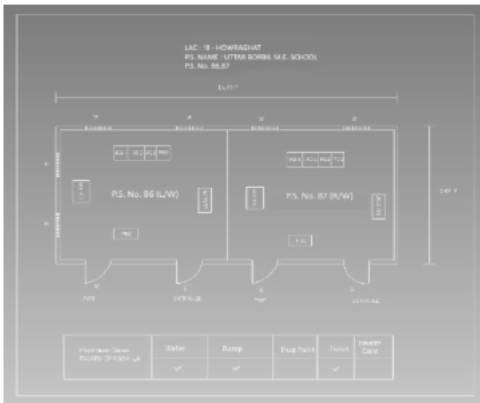

নিৰ্বাচক পঞ্জীয়ন বিষয়াৰ স্বাক্ষৰ

Nazri Naksha

Google Map View

Polling Station Building Front View

ভোটগ্ৰহন কেন্দ্ৰৰ সন্মুখৰ দৃশ্য

Cad View

Key MAP View

1 নাম : কৰুনা দাস পিতাৰ নাম: ভুবনেশ্বৰ দাস ঘৰ নং : 1 বয়স : 65 লিঙ্গ : পুৰুষ	CLY8434591 ফটো উপলব্ধ	2 নাম : ধনেশ্বৰ দাস পিতাৰ নাম: কৰুনা দাস ঘৰ নং : 1 বয়স : 31 লিঙ্গ : পুৰুষ	CLY8443138 ফটো উপলব্ধ	3 নাম : লক্ষীৰানী দাস স্বামীৰ নাম: ধনেশ্বৰ দাস ঘৰ নং : 1 বয়স : 29 লিঙ্গ : মহিলা	CLY1597939 ফটো উপলব্ধ
4 নাম : পুষ্প বানী দাস পিতাৰ নাম: নিৰঞ্জন দাস ঘৰ নং : 1 বয়স : 29 লিঙ্গ : মহিলা	CLY0315077 ফটো উপলব্ধ	5 নাম : ৰতন দাস পিতাৰ নাম: কৰুনা দাস ঘৰ নং : 1 বয়স : 27 লিঙ্গ : পুৰুষ	CLY0002527 ফটো উপলব্ধ	6 নাম : ক্ষুদিৰাম দাস পিতাৰ নাম: নিৰঞ্জন দাস ঘৰ নং : 01 বয়স : 27 লিঙ্গ : পুৰুষ	CLY0321489 ফটো উপলব্ধ
7 নাম : বাপন দাস পিতাৰ নাম: নাৰায়ণ দাস ঘৰ নং : 01 বয়স : 26 লিঙ্গ : পুৰুষ	CLY0274134 ফটো উপলব্ধ	8 নাম : সমীৰন দাস পিতাৰ নাম: প্ৰিয়লাল দাস ঘৰ নং : 2 বয়স : 42 লিঙ্গ : পুৰুষ	CLY8434671 ফটো উপলব্ধ	9 নাম : প্ৰতিবালা দাস স্বামীৰ নাম: সমীৰন দাস ঘৰ নং : 2 বয়স : 37 লিঙ্গ : মহিলা	CLY8434682 ফটো উপলব্ধ
10 নাম : সুমিত্ৰা দাস পিতাৰ নাম: সমীৰন দাস ঘৰ নং : 02 বয়স : 25 লিঙ্গ : মহিলা	CLY0348219 ফটো উপলব্ধ	11 নাম : শুকদেব দাস পিতাৰ নাম: সমীৰন দাস ঘৰ নং : 02 বয়স : 21 লিঙ্গ : পুৰুষ	CLY5679501 ফটো উপলব্ধ	D 12 নাম : নেপালচন্দ্ৰ দাস পিতাৰ নাম: ৰমনী দাস ঘৰ নং : 3 বয়স : 60 লিঙ্গ : পুৰুষ	CLY8434728 ফটো উপলব্ধ
D 13 নাম : বীনাৰানী দাস স্বামীৰ নাম: নেপালচন্দ্ৰ দাস ঘৰ নং : 3 বয়স : 55 লিঙ্গ : মহিলা	CLY8434739 ফটো উপলব্ধ	14 নাম : পৰেশচন্দ্ৰ দাস পিতাৰ নাম: তৰনী দাস ঘৰ নং : 8 বয়স : 71 লিঙ্গ : পুৰুষ	CLY8434740 ফটো উপলব্ধ	15 নাম : দিপুল বালা দাস স্বামীৰ নাম: পৰেশ চন্দ্ৰ দাস ঘৰ নং : 8 বয়স : 65 লিঙ্গ : মহিলা	CLY8434751 ফটো উপলব্ধ
16 নাম : নন্দলাল দাস মাতৃৰ নাম: পৰেশ দাস ঘৰ নং : 8 বয়স : 35 লিঙ্গ : পুৰুষ	CLY8434773 ফটো উপলব্ধ	17 নাম : উত্তম দাস পিতাৰ নাম: পৰেশ দাস ঘৰ নং : 8 বয়স : 32 লিঙ্গ : পুৰুষ	CLY8434784 ফটো উপলব্ধ	18 নাম : সুমা দাস স্বামীৰ নাম: নন্দলাল দাস ঘৰ নং : 4 বয়স : 30 লিঙ্গ : মহিলা	CLY0350652 ফটো উপলব্ধ
19 নাম : সুস্মিতা দাস স্বামীৰ নাম: উত্তম দাস ঘৰ নং : 04 বয়স : 22 লিঙ্গ : মহিলা	CLY5662127 ফটো উপলব্ধ	20 নাম : অনাথ চন্দ্ৰ দাস পিতাৰ নাম: পৰেশ চন্দ্ৰ দাস ঘৰ নং : 5 বয়স : 47 লিঙ্গ : পুৰুষ	CLY8434795 ফটো উপলব্ধ	21 নাম : সৰস্বতী দাস স্বামীৰ নাম: অনাথ দাস ঘৰ নং : 5 বয়স : 38 লিঙ্গ : মহিলা	CLY8434808 ফটো উপলব্ধ
22 নাম : গোবিন্দচন্দ্ৰ দাস পিতাৰ নাম: অনাথচন্দ্ৰ দাস ঘৰ নং : 5 বয়স : 27 লিঙ্গ : পুৰুষ	CLY0230011 ফটো উপলব্ধ	23 নাম : জম্পী দাস পিতাৰ নাম: অনাথ চন্দ্ৰ দাস ঘৰ নং : 5 বয়স : 22 লিঙ্গ : মহিলা	RDE0148171 ফটো উপলব্ধ	24 নাম : ৰাহুল দাস পিতাৰ নাম: অনাথ চন্দ্ৰ দাস ঘৰ নং : 5 বয়স : 20 লিঙ্গ : পুৰুষ	RDE0148189 ফটো উপলব্ধ
25 নাম : হেজুৰাম দাস পিতাৰ নাম: বাবুল দাস ঘৰ নং : 05ক বয়স : 20 লিঙ্গ : পুৰুষ	RDE0148148 ফটো উপলব্ধ	26 নাম : বাবুল দাস পিতাৰ নাম: অবনী দাস ঘৰ নং : 5ক বয়স : 45 লিঙ্গ : পুৰুষ	CLY8434864 ফটো উপলব্ধ	27 নাম : দেবৰানী দাস স্বামীৰ নাম: বাবুল দাস ঘৰ নং : 5ক বয়স : 39 লিঙ্গ : মহিলা	CLY8434875 ফটো উপলব্ধ
28 নাম : উৎপল দাস পিতাৰ নাম: গৌৰাঙ্গ ঘৰ নং : 06 বয়স : 55 লিঙ্গ : পুৰুষ	CLY1405932 ফটো উপলব্ধ	29 নাম : ধনবালা দাস স্বামীৰ নাম: উৎপল দাস ঘৰ নং : 06 বয়স : 45 লিঙ্গ : মহিলা	CLY1405943 ফটো উপলব্ধ	30 নাম : বাপন চন্দ্ৰ দাস পিতাৰ নাম: উৎপল চন্দ্ৰ দাস ঘৰ নং : 06 বয়স : 24 লিঙ্গ : পুৰুষ	CLY0342162 ফটো উপলব্ধ