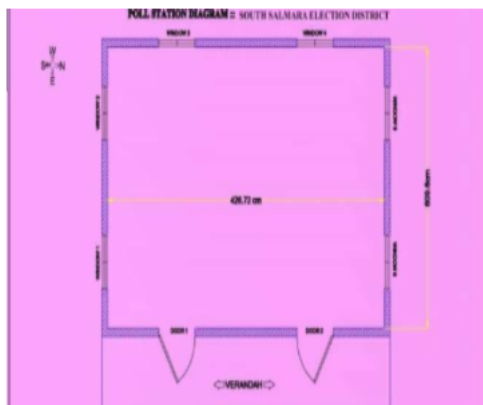

নিৰ্বাচক পঞ্জীয়ন বিষয়াৰ স্বাক্ষৰ

Nazri Naksha

Google Map View

Polling Station Building Front View

ভোটগ্ৰহন কেন্দ্ৰৰ সন্মুখৰ দৃশ্য

Cad View

Key MAP View

1 নাম : জিয়াউল ইছলাম পিতাৰ নাম: কোবাদ হোসেন ঘৰ নং : ১ বয়স : 86 লিঙ্গ : পুৰুষ	JBM0002076 ফটো উপলব্ধ	2 নাম : মৰিয়ম বেগম স্বামীৰ নাম: জিয়াউল ইছলাম ঘৰ নং : ১ বয়স : 69 লিঙ্গ : মহিলা	JBM0002077 ফটো উপলব্ধ	3 নাম : মৰ্জিনা বেগম পিতাৰ নাম: জিয়াউল ইছলাম ঘৰ নং : ১ বয়স : 42 লিঙ্গ : মহিলা	JBM0002078 ফটো উপলব্ধ
# 4 নাম : সামিমা আকতাৰ পিতাৰ নাম: মাজিদুল ইছলাম ঘৰ নং : 1 গ বয়স : 21 লিঙ্গ : মহিলা	EIJ0254250 ফটো উপলব্ধ	5 নাম : মাজিদুল ইছলাম পিতাৰ নাম: জিয়াউল ইছলাম ঘৰ নং : 1 গ বয়স : 51 লিঙ্গ : পুৰুষ	JBM0002079 ফটো উপলব্ধ	6 নাম : জাহিদা চুলতানা পাৰভিন স্বামীৰ নাম: মাজিদুল ইছলাম ঘৰ নং : 1 গ বয়স : 38 লিঙ্গ : মহিলা	JBM0002080 ফটো উপলব্ধ
7 নাম : ওৱাহিদুল ইছলাম পিতাৰ নাম: জিয়াউল ইছলাম ঘৰ নং : 1 ক বয়স : 50 লিঙ্গ : পুৰুষ	JBM0002081 ফটো উপলব্ধ	8 নাম : বেনাজিৰ ইছলাম স্বামীৰ নাম: ওৱাহিদুল ইছলাম ঘৰ নং : 1 ক বয়স : 35 লিঙ্গ : মহিলা	JBM5241941 ফটো উপলব্ধ	9 নাম : শবনম বানু ইছলাম পিতাৰ নাম: ওৱালিদুল ইছলাম ঘৰ নং : 1 খ বয়স : 53 লিঙ্গ : মহিলা	JBM0002083 ফটো উপলব্ধ
10 নাম : শাহিন আৰা বেগম পিতাৰ নাম: সিৰাজুল হক মোল্ল্যা ঘৰ নং : ২ বয়স : 22 লিঙ্গ : মহিলা	JBM1691427 ফটো উপলব্ধ	11 নাম : ছানিয়া বেগম পিতাৰ নাম: সিৰাজুল হক মোল্ল্যা ঘৰ নং : ২ বয়স : 19 লিঙ্গ : মহিলা	EIJ0220285 ফটো উপলব্ধ	12 নাম : সিৰাজুল হক মোল্ল্যা পিতাৰ নাম: আঃ মালেক মোল্ল্যা ঘৰ নং : ২ ক বয়স : 45 লিঙ্গ : পুৰুষ	JBM0002086 ফটো উপলব্ধ
13 নাম : জহুৰা বেগম স্বামীৰ নাম: সিৰাজুল হক মোল্ল্যা ঘৰ নং : ২ ক বয়স : 42 লিঙ্গ : মহিলা	JBM0002087 ফটো উপলব্ধ	14 নাম : সমন্ত ভান বিবি স্বামীৰ নাম: মিজানুৰ ৰহমা ন ঘৰ নং : ৩ বয়স : 72 লিঙ্গ : মহিলা	JBM5234742 ফটো উপলব্ধ	15 নাম : সাজি দূৰ ৰহমান পিতাৰ নাম: মিজানুৰ ৰহমান ঘৰ নং : ৩ বয়স : 53 লিঙ্গ : পুৰুষ	JBM0002088 ফটো উপলব্ধ
16 নাম : আমিনুৰ ইছলাম পিতাৰ নাম: মিজানুৰ ৰহমান ঘৰ নং : 3 ক বয়স : 41 লিঙ্গ : পুৰুষ	JBM0002091 ফটো উপলব্ধ	17 নাম : ময়না বিবি স্বামীৰ নাম: আমিনুৰ ইছলাম ঘৰ নং : 3 ক বয়স : 39 লিঙ্গ : মহিলা	JBM0002093 ফটো উপলব্ধ	18 নাম : মো মোছাফিৰ আলম পিতাৰ নাম: মো আমিনুৰ ইছলাম ঘৰ নং : 3 খ বয়স : 22 লিঙ্গ : পুৰুষ	JBM1692078 ফটো উপলব্ধ
19 নাম : মিছ শাৰজিনা বেগম স্বামীৰ নাম: মো মোছাববীৰ আলম ঘৰ নং : 3 খ বয়স : 20 লিঙ্গ : মহিলা	EIJ0056697 ফটো উপলব্ধ	20 নাম : কবিলা খাতুন বিবি স্বামীৰ নাম: মহাজল সেখ ঘৰ নং : 8 বয়স : 53 লিঙ্গ : মহিলা	JBM0002094 ফটো উপলব্ধ	21 নাম : মনজু বেগম মাতৃৰ নাম: কবিলে খতুন বিবি ঘৰ নং : 4 বয়স : 27 লিঙ্গ : মহিলা	JBM0142885 ফটো উপলব্ধ
22 নাম : ছমলা বেগম পিতাৰ নাম: কছৰ আলী সেখ ঘৰ নং : 4 ক বয়স : 25 লিঙ্গ : মহিলা	JBM0407593 ফটো উপলব্ধ	23 নাম : আব্দুল কৰিম সেখ পিতাৰ নাম: মহাজল সেখ ঘৰ নং : 4 ক বয়স : 25 লিঙ্গ : পুৰুষ	JBM0530964 ফটো উপলব্ধ	24 নাম : আব্দৰ ৰহিম সেখ পিতাৰ নাম: মহাজল হক ঘৰ নং : 4 খ বয়স : 25 লিঙ্গ : পুৰুষ	JBM0530956 ফটো উপলব্ধ
25 নাম : মিছ জিলেকা খাতুন স্বামীৰ নাম: আব্দুৰ ৰহিম সেখ ঘৰ নং : 4 খ বয়স : 25 লিঙ্গ : মহিলা	JBM2462299 ফটো উপলব্ধ	26 নাম : আফ্ৰামুল ইছলাম পিতাৰ নাম: জামাল উদ্দিন ঘৰ নং : ৫ বয়স : 26 লিঙ্গ : পুৰুষ	JBM0407569 ফটো উপলব্ধ	27 নাম : কয়ছাৰ আলী পিতাৰ নাম: কাফিল উদ্দিন ঘৰ নং : ৬ বয়স : 58 লিঙ্গ : পুৰুষ	JBM0002095 ফটো উপলব্ধ
28 নাম : নূৰনেহাৰ বিবি স্বামীৰ নাম: কয়ছাৰ আলী ঘৰ নং : ৬ বয়স : 54 লিঙ্গ : মহিলা	JBM0002096 ফটো উপলব্ধ	29 নাম : নাৰ্জিমা খাতুন স্বামীৰ নাম: নূৰ মইয়াদ সেখ ঘৰ নং : ৬ গ বয়স : 28 লিঙ্গ : মহিলা	JBM0518407 ফটো উপলব্ধ	30 নাম : আমিনা বেগম পিতাৰ নাম: কয়ছাৰ আলী ঘৰ নং : 6 ঘ বয়স : 22 লিঙ্গ : মহিলা	JBM1392604 ফটো উপলব্ধ