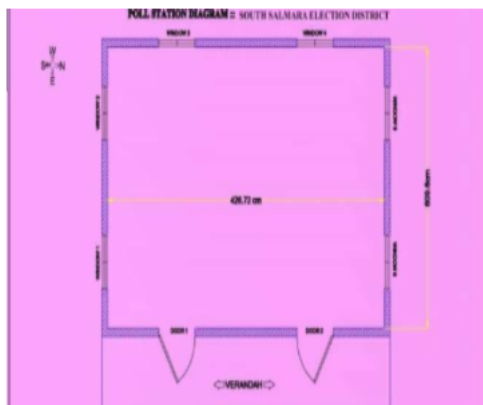

নিৰ্বাচক পঞ্জীয়ন বিষয়াৰ স্বাক্ষৰ

Nazri Naksha

Google Map View

Polling Station Building Front View

ভোটগ্ৰহন কেন্দ্ৰৰ সন্মুখৰ দৃশ্য

Cad View

Key MAP View

| SOUTH SALMARA MANKACHAR ELECTION DISTRICT :: 21 MANKACHAR LAC |                      |                   |             |                        |
|---|----------------------|-------------------|-------------|------------------------|
| PS NO   | Polling Station Name | Main Village Name | Part Area   | Latitude Longitude     |
| 9   | B.M.E School (Left)  | Bhutiadanga       | Bhutiadanga | 26.7919997 89.90383333 |