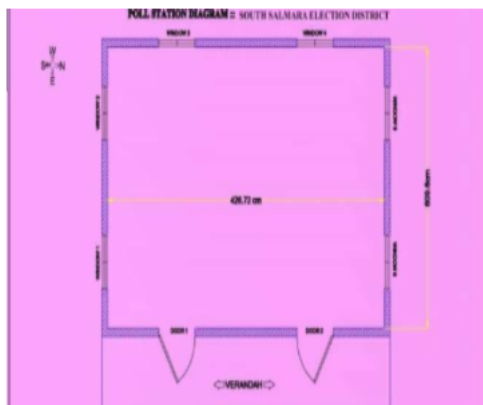

ভোটগ্ৰহন কেন্দ্ৰৰ সন্মুখৰ দৃশ্য

Cad View

Key MAP View

1 নাম : মোঃ নুৰজ্জামাল মোল্ল্যা পিতাৰ নাম: মোঃ ময়নাল মোল্ল্যা ঘৰ নং : ১ বয়স : 61 লিঙ্গ : পুৰুষ	JBM1234566 ফটো উপলব্ধ	2 নাম : ডালিমন বেগম স্বামীৰ নাম: মোঃ নুৰজ্জামাল মোল্ল্যা ঘৰ নং : ১ বয়স : 54 লিঙ্গ : মহিলা	JBM1234577 ফটো উপলব্ধ	3 নাম : মোঃ নুৰমহম্মদ মোল্ল্যা পিতাৰ নাম: মোঃ নুৰজ্জামাল মোল্ল্যা ঘৰ নং : ১ বয়স : 39 লিঙ্গ : পুৰুষ	JBM0000001 ফটো উপলব্ধ
4 নাম : আবজাল খান পিতাৰ নাম: তাৰেব আলী খান ঘৰ নং : ১ বয়স : 31 লিঙ্গ : পুৰুষ	JBM0541797 ফটো উপলব্ধ	5 নাম : মতিয়াৰ মোল্লা পিতাৰ নাম: নুৰজামাল মোল্লা ঘৰ নং : 1 বয়স : 31 লিঙ্গ : পুৰুষ	JBM0021824 ফটো উপলব্ধ	6 নাম : মিছঃ কহিনুৰ বেগম স্বামীৰ নাম: মোঃ নুৰমহম্মদ মোল্ল্যা ঘৰ নং : 1 বয়স : 29 লিঙ্গ : মহিলা	JBM0017061 ফটো উপলব্ধ
7 নাম : মিছঃ সাজেদা খাতুন স্বামীৰ নাম: মতিয়াৰ মোল্ল্যা ঘৰ নং : 1 বয়স : 28 লিঙ্গ : মহিলা	JBM0157354 ফটো উপলব্ধ	8 নাম : বফিকুল ইছলাম মন্ডল পিতাৰ নাম: সৰবেশ আলী মন্ডল ঘৰ নং : 2 বয়স : 33 লিঙ্গ : পুৰুষ	JBM0000393 ফটো উপলব্ধ	9 নাম : মেহেৰা খাতুন স্বামীৰ নাম: বফিকুল ইছলাম মণ্ডল ঘৰ নং : 2 বয়স : 25 লিঙ্গ : মহিলা	JBM0588178 ফটো উপলব্ধ
10 নাম : তহিজুদ্দিন সেখ পিতাৰ নাম: মফিজ উদ্দিন ঘৰ নং : 2 কু বয়স : 42 লিঙ্গ : পুৰুষ	JBM0000503 ফটো উপলব্ধ	11 নাম : মনোৱাৰা বিবি স্বামীৰ নাম: তহিজুদ্দিন সেখ ঘৰ নং : 2 কু বয়স : 38 লিঙ্গ : মহিলা	JBM0000504 ফটো উপলব্ধ	12 নাম : মোঃ সোনাউল্ল্যা মোল্ল্যা পিতাৰ নাম: মোঃ খালেক মোল্ল্যা ঘৰ নং : ৩ বয়স : 55 লিঙ্গ : পুৰুষ	JBM0000002 ফটো উপলব্ধ
13 নাম : মোছাঃ ছবিয়া বিবি স্বামীৰ নাম: মোঃ সোনাউল্ল্যা মোল্ল্যা ঘৰ নং : ৩ বয়স : 45 লিঙ্গ : মহিলা	JBM1234624 ফটো উপলব্ধ	14 নাম : মিছ সোনাভান খাতুন পিতাৰ নাম: মোঃ সোনাউল্ল্যা মোল্ল্যা ঘৰ নং : ৩ বয়স : 25 লিঙ্গ : মহিলা	JBM0597088 ফটো উপলব্ধ	15 নাম : ছমিৰ আলী মোল্লা পিতাৰ নাম: মোঃ সোনাউল্ল্যা মোল্লা ঘৰ নং : ৩ বয়স : 23 লিঙ্গ : পুৰুষ	JBM1214444 ফটো উপলব্ধ
S 16 নাম : মোঃ জাইদুল ইছলাম পৰামানিক পিতাৰ নাম: মৌনছেৰ পৰামানিক ঘৰ নং : ৩ প বয়স : 21 লিঙ্গ : পুৰুষ	JBM2322782 ফটো উপলব্ধ	17 নাম : মিছঃ হালিমন বিবি স্বামীৰ নাম: মোঃ ময়েন উদ্দিন মোল্ল্যা ঘৰ নং : 8 বয়স : 40 লিঙ্গ : মহিলা	JBM0000004 ফটো উপলব্ধ	#2 18 নাম : মোঃ ময়েন উদ্দিন মোল্ল্যা পিতাৰ নাম: মোঃ খালেক মোল্ল্যা ঘৰ নং : 8 বয়স : 38 লিঙ্গ : পুৰুষ	JBM0000003 ফটো উপলব্ধ
19 নাম : মানিকজান খাতুন পিতাৰ নাম: মোঃ ময়েনা উদ্দিন মোল্ল্যা ঘৰ নং : 8 বয়স : 23 লিঙ্গ : মহিলা	JBM1339902 ফটো উপলব্ধ	20 নাম : ছব্বা খাতুন স্বামীৰ নাম: জহীৰ উদ্দিন মোল্লা ঘৰ নং : ৫ বয়স : 34 লিঙ্গ : মহিলা	JBM1242508 ফটো উপলব্ধ	21 নাম : জহৰ উদ্দিন মোল্ল্যা পিতাৰ নাম: ইনছাব আলী ঘৰ নং : ৫ বয়স : 32 লিঙ্গ : পুৰুষ	JBM0000007 ফটো উপলব্ধ
22 নাম : মোঃ গোলাম হোছেন মন্ডল পিতাৰ নাম: আঃ ছাত্তাৰ মন্ডল ঘৰ নং : ৬ বয়স : 41 লিঙ্গ : পুৰুষ	JBM0000010 ফটো উপলব্ধ	23 নাম : মিচ সহিদা বিবি স্বামীৰ নাম: গোলাম হুছেইন মণ্ডল ঘৰ নং : ৬ বয়স : 39 লিঙ্গ : মহিলা	JBM0000011 ফটো উপলব্ধ	24 নাম : মাজেদা খাতুন পিতাৰ নাম: এ ছাত্তাৰ মণ্ডল ঘৰ নং : ৬ বয়স : 31 লিঙ্গ : মহিলা	JBM0361436 ফটো উপলব্ধ
25 নাম : সূক্কৰ আলী মণ্ডল পিতাৰ নাম: ছাত্তাৰ মণ্ডল ঘৰ নং : ৬ বয়স : 23 লিঙ্গ : পুৰুষ	JBM2539609 ফটো উপলব্ধ	26 নাম : মোঃ সহিদৰ মণ্ডল পিতাৰ নাম: মোঃ গোলাম হোছেন মণ্ডল ঘৰ নং : 6 বয়স : 19 লিঙ্গ : পুৰুষ	EIJ0255430 ফটো উপলব্ধ	# 27 নাম : মিছ মনোৱাৰা বিবি স্বামীৰ নাম: মোঃ কাশেম আলী মণ্ডল ঘৰ নং : ৭ বয়স : 56 লিঙ্গ : মহিলা	JBM0000013 ফটো উপলব্ধ
# 28 নাম : মমিনা খাতুন পিতাৰ নাম: কাশেম আলী মণ্ডল ঘৰ নং : 7 বয়স : 30 লিঙ্গ : মহিলা	JBM0193425 ফটো উপলব্ধ	# 29 নাম : মজিদ আলী মণ্ডল পিতাৰ নাম: কাশেম আলী মণ্ডল ঘৰ নং : 7 বয়স : 29 লিঙ্গ : পুৰুষ	JBM0193649 ফটো উপলব্ধ	30 নাম : নাজমা খাতুন স্বামীৰ নাম: মজিদ আলী মণ্ডল ঘৰ নং : ৭ বয়স : 24 লিঙ্গ : মহিলা	JBM2454866 ফটো উপলব্ধ