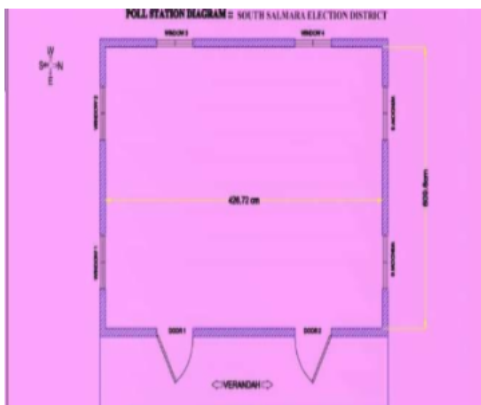

নিৰ্বাচক পঞ্জীয়ন বিষয়াৰ স্বাক্ষৰ

Nazri Naksha

Google Map View

Polling Station Building Front View

ভোটগ্ৰহন কেন্দ্ৰৰ সন্মুখৰ দৃশ্য

Cad View

Key MAP View

SOUTH SALMAIRA MANKACHAR ELECTION DISTRICT - 21 MANKACHAR LAC						
PS NO	Polling Station Name	Main Village Name	Part Area	Latitude	Longitude	
1	Dewaneralga L.P. School	Dewaneralga Pt. I	Dewaneralga Pt. I Dewaneralga Pt. II Dewaneralga Pt. III	25.75239400	88.87911000	