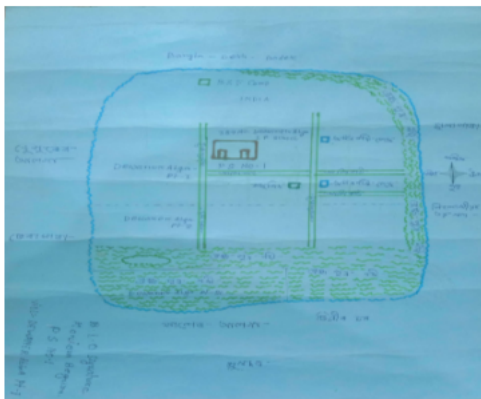

নিৰ্বাচক পঞ্জীয়ন বিষয়াৰ স্বাক্ষৰ

Nazri Naksha

Google Map View

Polling Station Building Front View

ভোটগ্ৰহন কেন্দ্ৰৰ সন্মুখৰ দৃশ্য

Cad View

Key MAP View

SOUTH SALMAIRA MANKACHAR ELECTION DISTRICT - 21 MANKACHAR LAC						
PS NO	Polling Station Name	Main Village Name	Part Area	Latitude	Longitude	
1	Dewaneralga L.P. School	Dewaneralga Pt. I	Dewaneralga Pt. I Dewaneralga Pt. II Dewaneralga Pt. III	25.75239400	88.87911000	