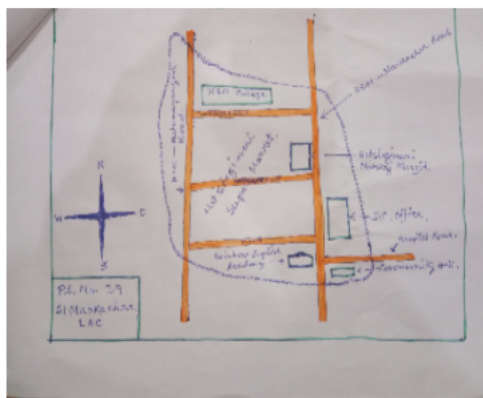

Nazri Naksha