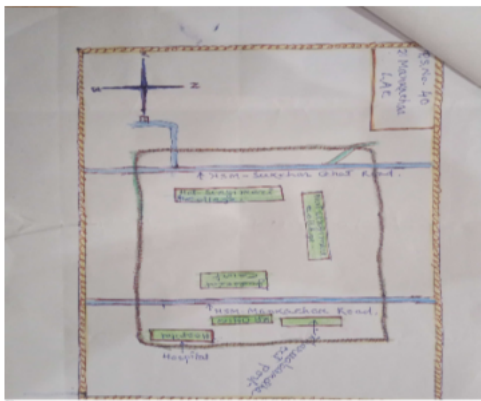

Nazri Naksha