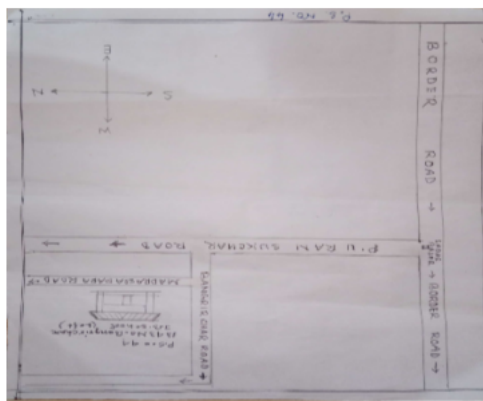

Nazri Naksha