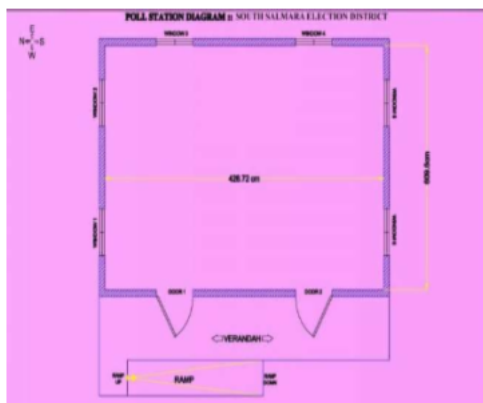

নিৰ্বাচক পঞ্জীয়ন বিষয়াৰ স্বাক্ষৰ

Nazri Naksha

Google Map View

Polling Station Building Front View

ভোটগ্ৰন্থন কেন্দ্ৰৰ সন্মুখৰ দৃশ্য

Cad View

Key MAP View

PS NO	Polling Station Name	Main Village Name	Part Area	Latitude	Longitude
44	1343 Banglarchar J.E. School (Let)	Fulerchar Pt.-III	Fulerchar Pt.-II	25.73047222	89.88069444