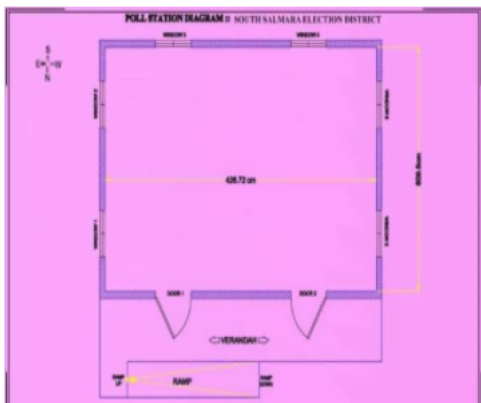

নিৰ্বাচক পঞ্জীয়ন বিষয়াৰ স্বাক্ষৰ

Nazri Naksha

Google Map View

Polling Station Building Front View

ভোটগ্ৰহন কেন্দ্ৰৰ সন্মুখৰ দৃশ্য

Cad View

Key MAP View

1 নাম : মোনোফা বেগম স্বামীৰ নাম: আহোমেদ সৰকাৰ ঘৰ নং : 8 বয়স : 27 লিঙ্গ : মহিলা	JBM0605055 ফটো উপলব্ধ	2 নাম : আলমুকাৰুম আজিম পিতাৰ নাম: মনিৰুল ইছলাম ঘৰ নং : 22 বয়স : 23 লিঙ্গ : মহিলা	JBM1204288 ফটো উপলব্ধ	3 নাম : সাজেদা খাতুন পিতাৰ নাম: মাহালিম আলী ঘৰ নং : 55 বয়স : 19 লিঙ্গ : মহিলা	EIJ0268797 ফটো উপলব্ধ
4 নাম : আতাবুৰ বহমান পিতাৰ নাম: মৌনছেৰ আলী ঘৰ নং : 66 বয়স : 31 লিঙ্গ : পুৰুষ	JBM0190249 ফটো উপলব্ধ	5 নাম : ছায়াতন বিবি স্বামীৰ নাম: কবিয়াৰ হোছেন ঘৰ নং : 129 বয়স : 52 লিঙ্গ : মহিলা	JBM3442260 ফটো উপলব্ধ	6 নাম : ইলীনা খাতুন স্বামীৰ নাম: ছাইজামাল আকন্দ ঘৰ নং : 202 বয়স : 22 লিঙ্গ : মহিলা	JBM2291177 ফটো উপলব্ধ
7 নাম : আতিক হাছান পিতাৰ নাম: আব্দুল কাদেৰ সেখ ঘৰ নং : 235 বয়স : 21 লিঙ্গ : পুৰুষ	JBM2291029 ফটো উপলব্ধ	8 নাম : মঃ আৰিফুল ইছলাম পিতাৰ নাম: গৌফফাৰ আলী ঘৰ নং : 288 বয়স : 22 লিঙ্গ : পুৰুষ	JBM2319333 ফটো উপলব্ধ	9 নাম : মোঃ নূৰত জামাল সেখ পিতাৰ নাম: আমজাদ আলী ঘৰ নং : 291 বয়স : 41 লিঙ্গ : পুৰুষ	JBM3442180 ফটো উপলব্ধ
10 নাম : সাহীনাৰা খাতুন স্বামীৰ নাম: মোঃ নূৰাত জামাল সেখ ঘৰ নং : 291 বয়স : 29 লিঙ্গ : মহিলা	JBM0182303 ফটো উপলব্ধ	11 নাম : সহিদা বেওয়া স্বামীৰ নাম: মিছপাৰ আলী ঘৰ নং : 296 বয়স : 59 লিঙ্গ : মহিলা	JBM3434580 ফটো উপলব্ধ	12 নাম : সাইনুৰ ইছলাম পিতাৰ নাম: মিছপাৰ আলী ঘৰ নং : 296 বয়স : 41 লিঙ্গ : পুৰুষ	JBM3434591 ফটো উপলব্ধ
13 নাম : মমিনুল ইছলাম মাতৃৰ নাম: সাহিদা খাতুন ঘৰ নং : 296 বয়স : 33 লিঙ্গ : পুৰুষ	JBM3434626 ফটো উপলব্ধ	14 নাম : ছাপিনুল ইছলাম মাতৃৰ নাম: সহিদা বিবি ঘৰ নং : 296 বয়স : 27 লিঙ্গ : পুৰুষ	JBM0555359 ফটো উপলব্ধ	15 নাম : মীৰজুমা খাতুন স্বামীৰ নাম: মমিনুল ইছলাম ঘৰ নং : 296 বয়স : 23 লিঙ্গ : মহিলা	JBM1215516 ফটো উপলব্ধ
16 নাম : জাহানাৰা বেগম স্বামীৰ নাম: ছাইনুৰ ইছলাম ঘৰ নং : 296 বয়স : 22 লিঙ্গ : মহিলা	JBM1442805 ফটো উপলব্ধ	17 নাম : সামছ উদ্দিন পিতাৰ নাম: মিছপাৰ আলী ঘৰ নং : 296খ বয়স : 39 লিঙ্গ : পুৰুষ	JBM3434604 ফটো উপলব্ধ	18 নাম : আনজয়াৰা খাতুন স্বামীৰ নাম: ছামছ উদ্দিন ঘৰ নং : 296খ বয়স : 27 লিঙ্গ : মহিলা	JBM0178293 ফটো উপলব্ধ
19 নাম : ওছমান আলী পিতাৰ নাম: আহিতুল্ল্যা সেখ ঘৰ নং : 299 বয়স : 64 লিঙ্গ : পুৰুষ	JBM3434637 ফটো উপলব্ধ	20 নাম : বাসিৰন বিবি স্বামীৰ নাম: ওছমান আলী ঘৰ নং : 299 বয়স : 57 লিঙ্গ : মহিলা	JBM3434648 ফটো উপলব্ধ	21 নাম : সাহাজাহান সেখ পিতাৰ নাম: ওছমান আলি ঘৰ নং : 299 বয়স : 34 লিঙ্গ : পুৰুষ	JBM3442282 ফটো উপলব্ধ
22 নাম : জুলিয়া খাতুন পিতাৰ নাম: ওছমান আলী ঘৰ নং : 30 বয়স : 30 লিঙ্গ : মহিলা	JBM0182030 ফটো উপলব্ধ	23 নাম : মোঃ ছাফিউল ইছলাম পিতাৰ নাম: ওছমান আলী ঘৰ নং : 299 বয়স : 28 লিঙ্গ : পুৰুষ	JBM0368431 ফটো উপলব্ধ	24 নাম : বনজিমা খাতুন স্বামীৰ নাম: সাহাজাহান সেখ ঘৰ নং : 299 বয়স : 26 লিঙ্গ : মহিলা	JBM2541381 ফটো উপলব্ধ
25 নাম : আঃ ছালাম পিতাৰ নাম: ছমছেল হক ঘৰ নং : 298 বয়স : 44 লিঙ্গ : পুৰুষ	JBM3434659 ফটো উপলব্ধ	26 নাম : মাজেদা বিবি স্বামীৰ নাম: আঃ ছালাম ঘৰ নং : 298 বয়স : 37 লিঙ্গ : মহিলা	JBM3434660 ফটো উপলব্ধ	27 নাম : বজিফা খাতুন পিতাৰ নাম: আ ছালাম ঘৰ নং : 298 বয়স : 20 লিঙ্গ : মহিলা	EIJ0265074 ফটো উপলব্ধ
28 নাম : অমেছা বেওয়া স্বামীৰ নাম: মহসিন আলী ঘৰ নং : 299 বয়স : 79 লিঙ্গ : মহিলা	JBM3434671 ফটো উপলব্ধ	29 নাম : কামিৰুল ইছলাম পিতাৰ নাম: মহসিন আলি সেখ ঘৰ নং : 299 বয়স : 43 লিঙ্গ : পুৰুষ	JBM3434682 ফটো উপলব্ধ	30 নাম : ফজিলা বেগম স্বামীৰ নাম: কামিৰুল ইছলাম ঘৰ নং : 299 বয়স : 29 লিঙ্গ : মহিলা	JBM0177402 ফটো উপলব্ধ