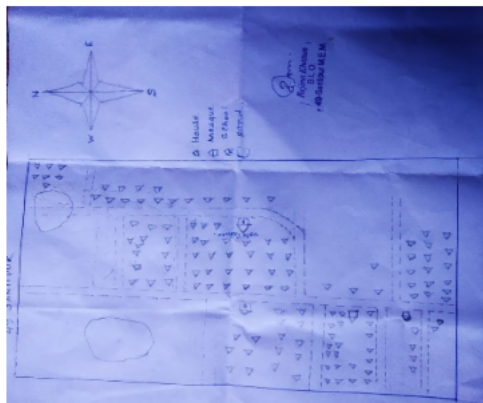

Nazri Naksha