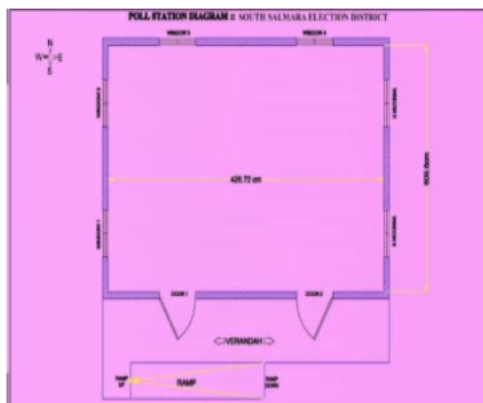

নিৰ্বাচক পঞ্জীয়ন বিষয়াৰ স্বাক্ষৰ

Nazri Naksha

Google Map View

Polling Station Building Front View

ভোটগ্ৰহন কেন্দ্ৰৰ সন্মুখৰ দৃশ্য

Cad View

Key MAP View

SOUTH SALMARA MANKACHAR ELECTION DISTRICT :: 21 MANKACHAR LAC					
PS NO	Polling Station Name	Main Village Name	Part Area	Latitude	Longitude
60	407 No. Sambalga J.S. School	Kalraiga Pt-I	Kalraiga Pt-I	25.71280566	89.85280566