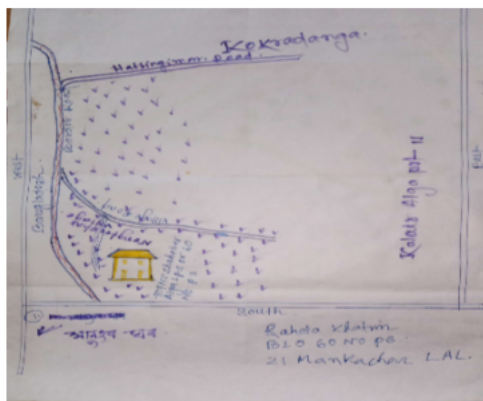

নিৰ্বাচক পঞ্জীয়ন বিষয়াৰ স্বাক্ষৰ

Nazri Naksha

Google Map View

Polling Station Building Front View

ভোটগ্ৰহন কেন্দ্ৰৰ সন্মুখৰ দৃশ্য

Cad View

Key MAP View

SOUTH SALMARA MANKACHAR ELECTION DISTRICT :: 21 MANKACHAR LAC					
PS NO	Polling Station Name	Main Village Name	Part Area	Latitude	Longitude
60	407 No. Sambalga J.S. School	Kalraiga Pt-I	Kalraiga Pt-I	25.71280566	89.85280566