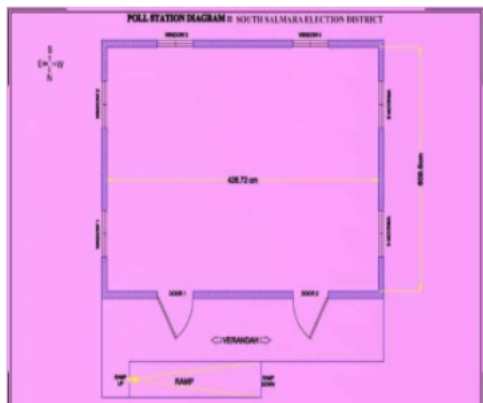

নিৰ্বাচক পঞ্জীয়ন বিষয়াৰ স্বাক্ষৰ

Nazri Naksha

Google Map View

Polling Station Building Front View

ভোটগ্ৰন্থন কেন্দ্ৰৰ সন্মুখৰ দৃশ্য

Cad View

Key MAP View

1 নাম : হমান আলী পিতাৰ নাম: আছকাৰ আলী ঘৰ নং : ১ বয়স : 56 লিঙ্গ : পুৰুষ	JBM6836120 ফটো উপলব্ধ	2 নাম : তাৰাভান বিবি স্বামীৰ নাম: হমান আলী ঘৰ নং : ১ বয়স : 51 লিঙ্গ : মহিলা	JBM6836131 ফটো উপলব্ধ	3 নাম : মোঃ তাৰিফুল ইছলাম পিতাৰ নাম: হমান আলী ঘৰ নং : 1 বয়স : 20 লিঙ্গ : পুৰুষ	EIJ0105577 ফটো উপলব্ধ
# 4 নাম : আৰিফা বেগম পিতাৰ নাম: আনোৱাৰ হোছেন ঘৰ নং : 1 বয়স : 22 লিঙ্গ : মহিলা	EIJ0112755 ফটো উপলব্ধ	5 নাম : সহিদুৰ ৰহমান পিতাৰ নাম: মফিজ উদ্দিন ঘৰ নং : ২ বয়স : 47 লিঙ্গ : পুৰুষ	JBM5434560 ফটো উপলব্ধ	6 নাম : মিছ তহিৰা খাতুন স্বামীৰ নাম: সহিদুৰ ৰহমান ঘৰ নং : ২ বয়স : 46 লিঙ্গ : মহিলা	JBM2530590 ফটো উপলব্ধ
# 7 নাম : ইনামুল হাচান পিতাৰ নাম: আব্দুল আউয়াল প্ৰামানিক ঘৰ নং : ১ক বয়স : 22 লিঙ্গ : পুৰুষ	JBM1683994 ফটো উপলব্ধ	# 8 নাম : মোঃ ইউছুফ আলী মোল্ল্যা পিতাৰ নাম: আব্দুল ছামাদ মোল্ল্যা ঘৰ নং : 2ক বয়স : 58 লিঙ্গ : পুৰুষ	JBM3138463 ফটো উপলব্ধ	9 নাম : ছামছুন নেহাৰ বেগম স্বামীৰ নাম: ইউছুফ আলী মোল্ল্যা ঘৰ নং : ২ ক বয়স : 52 লিঙ্গ : মহিলা	JBM2495497 ফটো উপলব্ধ
10 নাম : আব্দুল আউয়াল প্ৰামানিক পিতাৰ নাম: মফিজ উদ্দিন শেখ ঘৰ নং : 2 খ বয়স : 58 লিঙ্গ : পুৰুষ	JBM4736587 ফটো উপলব্ধ	# 11 নাম : ৰহিমা খাতুন স্বামীৰ নাম: আব্দুল আউয়াল প্ৰামানিক ঘৰ নং : 2 খ বয়স : 45 লিঙ্গ : মহিলা	JBM4736598 ফটো উপলব্ধ	12 নাম : বাছিবন খাতুন স্বামীৰ নাম: আবু ছায়েদ হোছেন ঘৰ নং : 3 বয়স : 36 লিঙ্গ : মহিলা	JBM7741539 ফটো উপলব্ধ
13 নাম : আবু ছায়েদ হোছেন পিতাৰ নাম: সাহা আলম সেখ ঘৰ নং : 3 বয়স : 33 লিঙ্গ : পুৰুষ	JBM7741517 ফটো উপলব্ধ	# 14 নাম : আৰমিনা খাতুন স্বামীৰ নাম: ছাফিউল ইছলাম ঘৰ নং : 4 বয়স : 33 লিঙ্গ : মহিলা	JBM0511196 ফটো উপলব্ধ	15 নাম : ছাফিউল ইছলাম পিতাৰ নাম: সাহা আলম সেখ ঘৰ নং : 4 বয়স : 22 লিঙ্গ : পুৰুষ	JBM2348290 ফটো উপলব্ধ
16 নাম : নাসিৰ আহমেদ পিতাৰ নাম: মোঃ মনোৱাৰ ইছলাম ঘৰ নং : 5 বয়স : 22 লিঙ্গ : পুৰুষ	JBM2338705 ফটো উপলব্ধ	17 নাম : মোঃ নাজমুল আৰিফ পিতাৰ নাম: মোঃ মনোৱাৰ ইছলাম ঘৰ নং : 5 বয়স : 19 লিঙ্গ : পুৰুষ	EIJ0218867 ফটো উপলব্ধ	# 18 নাম : ছকিনা খাতুন স্বামীৰ নাম: জাফিৰ আলী ঘৰ নং : ৬ বয়স : 46 লিঙ্গ : মহিলা	JBM5434593 ফটো উপলব্ধ
19 নাম : মোহিবুল ইছলাম পিতাৰ নাম: জাফিৰ আলী ঘৰ নং : ৬ বয়স : 22 লিঙ্গ : পুৰুষ	JBM1771971 ফটো উপলব্ধ	20 নাম : ছাইফুল ইছলাম পিতাৰ নাম: সাহেব আলী ঘৰ নং : ৬ক বয়স : 25 লিঙ্গ : পুৰুষ	JBM0427021 ফটো উপলব্ধ	21 নাম : ইশ্ৰাফিল সৰকাৰ পিতাৰ নাম: কাজিমুদ্দিন সেখ ঘৰ নং : ৭ বয়স : 56 লিঙ্গ : পুৰুষ	JBM5434606 ফটো উপলব্ধ
22 নাম : হাবিজুৰ সৰকাৰ পিতাৰ নাম: ইশ্ৰাফিল সৰকাৰ ঘৰ নং : 7 বয়স : 29 লিঙ্গ : পুৰুষ	JBM0193417 ফটো উপলব্ধ	23 নাম : ছফিকুল সৰকাৰ পিতাৰ নাম: মোঃ ইশ্ৰাফিল সৰকাৰ ঘৰ নং : ৭ বয়স : 25 লিঙ্গ : পুৰুষ	JBM0426916 ফটো উপলব্ধ	24 নাম : ৰফিকুল সৰকাৰ পিতাৰ নাম: ইশ্ৰাফিল সৰকাৰ ঘৰ নং : 07 বয়স : 22 লিঙ্গ : পুৰুষ	EIJ0093401 ফটো উপলব্ধ
# 25 নাম : মোনোৱাৰ হুছেইন অন্যান্য: জালাল উদ্দিন ঘৰ নং : ৭ক বয়স : 25 লিঙ্গ : পুৰুষ	JBM0584086 ফটো উপলব্ধ	# 26 নাম : জাহান উদ্দিন মন্ডল পিতাৰ নাম: খোশবাৰ মণ্ডল ঘৰ নং : ৮ বয়স : 48 লিঙ্গ : পুৰুষ	JBM5434617 ফটো উপলব্ধ	27 নাম : আজিমা খাতুন স্বামীৰ নাম: জাহান উদ্দিন মণ্ডল ঘৰ নং : ৮ বয়স : 34 লিঙ্গ : মহিলা	JBM5440766 ফটো উপলব্ধ
28 নাম : মাছুমা খাতুন পিতাৰ নাম: ছেবাত আলী ঘৰ নং : 8 বয়স : 20 লিঙ্গ : মহিলা	EIJ0167668 ফটো উপলব্ধ	29 নাম : মহঃ আশৰফুল আলোম পিতাৰ নাম: আব্দুছ ছবুৰ মিঞা ঘৰ নং : 8 ক বয়স : 29 লিঙ্গ : পুৰুষ	GCL0000026 ফটো উপলব্ধ	30 নাম : ছাবিনা ইয়াছমিন পিতাৰ নাম: আব্দুছ ছবুৰ মিঞা ঘৰ নং : 8 ক বয়স : 23 লিঙ্গ : মহিলা	GCL0608638 ফটো উপলব্ধ