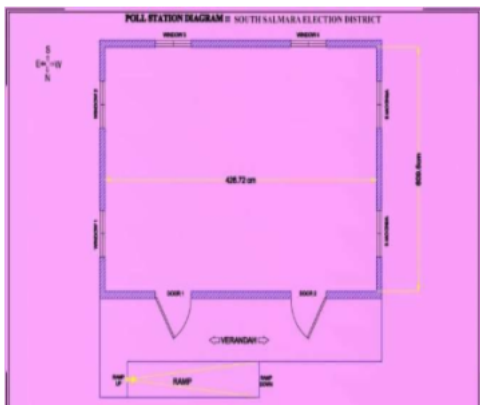

নিৰ্বাচক পঞ্জীয়ন বিষয়াৰ স্বাক্ষৰ

Nazri Naksha

Google Map View

Polling Station Building Front View

ভোটগ্ৰহন কেন্দ্ৰৰ সন্মুখৰ দৃশ্য

Cad View

Key MAP View

SOUTH SALMARA MANKACHAR ELECTION DISTRICT :: 21 MANKACHAR LAC				
PS NO	Polling Station Name	Main Village Name	Past Area	Latitude Longitude
74	Janata H.S. School (East Right)	Fulerchar Pt-I	Fulerchar Pt-I	25.7060000 89.90083333