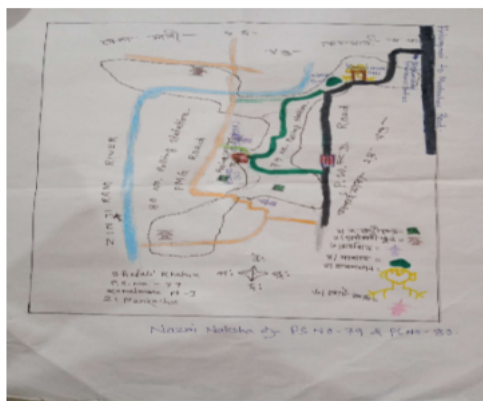

নিৰ্বাচক পঞ্জীয়ন বিষয়াৰ স্বাক্ষৰ

Nazri Naksha

Google Map View

Polling Station Building Front View

ভোটগ্ৰহন কেন্দ্ৰৰ সন্মুখৰ দৃশ্য

Cad View

Key MAP View

SOUTH SALMARA MANKACHAR ELECTION DISTRICT : 21 MANKACHAR LAC					
PS NO	Polling Station Name	Main Village Name	Part Area	Latitude	Longitude
79	2 No. Kanaimara J.B. School (Right)	Kanaimara Pt.-I	Kanaimara Pt.-I	25.60627778	89.89408333