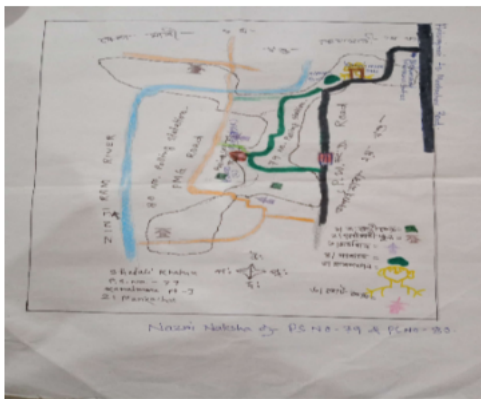

নিৰ্বাচক পঞ্জীয়ন বিষয়াৰ স্বাক্ষৰ

Nazri Naksha

Google Map View

Polling Station Building Front View

ভোটগ্ৰহন কেন্দ্ৰৰ সন্মুখৰ দৃশ্য

Cad View

Key MAP View

SOUTH SALMARA MANKACHAR ELECTION DISTRICT : 21 MANKACHAR LAC					
PS NO	Polling Station Name	Main Village Name	Part Area	Latitude	Longitude
80	2 No. Kanaimara J.B. School (Left)	Kanaimara Pt.-I	Kanaimara Pt.-I	25.60627778	89.89408333