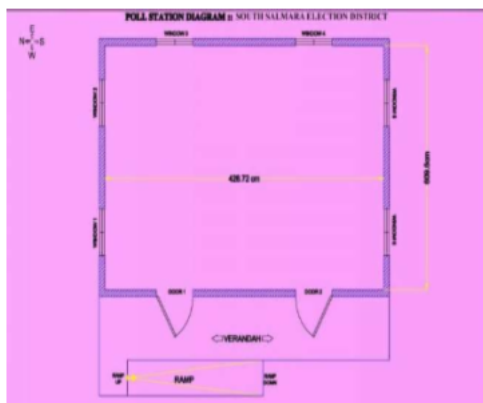

নিৰ্বাচক পঞ্জীয়ন বিষয়াৰ স্বাক্ষৰ

Nazri Naksha

Google Map View

Polling Station Building Front View

ভোটগ্ৰন্থন কেন্দ্ৰৰ সন্মুখৰ দৃশ্য

Cad View

Key MAP View

1 নাম : আনছাৰ আলী পিতাৰ নাম: আজি.জ.ল হক ঘৰ নং : 1 বয়স : 53 লিঙ্গ : পুৰুষ	JBM6434566 ফটো উপলব্ধ	2 নাম : বহিমে বিবি স্বামীৰ নাম: আনছাৰ আলী ঘৰ নং : 1 বয়স : 50 লিঙ্গ : মহিলা	JBM6434577 ফটো উপলব্ধ	3 নাম : বাশিদুল ইছলাম পিতাৰ নাম: আনছাৰ আলী ঘৰ নং : 1 বয়স : 34 লিঙ্গ : পুৰুষ	JBM2212079 ফটো উপলব্ধ
4 নাম : বানেছা খাতুন স্বামীৰ নাম: বাশিদুল ইছলাম ঘৰ নং : 1 বয়স : 26 লিঙ্গ : মহিলা	JBM0397521 ফটো উপলব্ধ	5 নাম : মো ফিৰোজ বহমান পিতাৰ নাম: আনছাৰ আলী ঘৰ নং : 1 বয়স : 20 লিঙ্গ : পুৰুষ	EIJ0267658 ফটো উপলব্ধ	6 নাম : গোলাপ উদ্দিন পিতাৰ নাম: সাহেব আলী ঘৰ নং : 2 বয়স : 53 লিঙ্গ : পুৰুষ	JBM6434588 ফটো উপলব্ধ
7 নাম : আশেদা খাতুন স্বামীৰ নাম: গোলাপ উদ্দিন ঘৰ নং : 2 বয়স : 47 লিঙ্গ : মহিলা	JBM6434599 ফটো উপলব্ধ	8 নাম : বাশিদুল ইছলাম পিতাৰ নাম: গোলাপ উদ্দিন ঘৰ নং : 2 বয়স : 29 লিঙ্গ : পুৰুষ	JBM6443147 ফটো উপলব্ধ	9 নাম : হাছিনা বেগম পিতাৰ নাম: গোলাপ উদ্দিন ঘৰ নং : 2 বয়স : 28 লিঙ্গ : মহিলা	JBM1289925 ফটো উপলব্ধ
10 নাম : আৰজিনা খাতুন স্বামীৰ নাম: বাশিদুল ইছলাম ঘৰ নং : 2 বয়স : 26 লিঙ্গ : মহিলা	JBM0189712 ফটো উপলব্ধ	11 নাম : নাসিমা বেগম পিতাৰ নাম: গোলাপ উদ্দিন ঘৰ নং : 02 বয়স : 22 লিঙ্গ : মহিলা	EIJ0146621 ফটো উপলব্ধ	12 নাম : মমিনৰ ইছলাম পিতাৰ নাম: গোলাপ উদ্দিন ঘৰ নং : 02 বয়স : 20 লিঙ্গ : পুৰুষ	EIJ0146407 ফটো উপলব্ধ
13 নাম : অপিয়েল ইছলাম পিতাৰ নাম: ইমান আলী ঘৰ নং : 3 বয়স : 54 লিঙ্গ : পুৰুষ	JBM6434602 ফটো উপলব্ধ	14 নাম : জমিলা বিবি স্বামীৰ নাম: অপিয়েল ইছলাম ঘৰ নং : 3 বয়স : 50 লিঙ্গ : মহিলা	JBM6434613 ফটো উপলব্ধ	15 নাম : জামিৰুল ইছলাম পিতাৰ নাম: অপিয়েল ইছলাম ঘৰ নং : 3 বয়স : 26 লিঙ্গ : পুৰুষ	JBM0190033 ফটো উপলব্ধ
16 নাম : আপছেনা বেগম স্বামীৰ নাম: জামিৰুল ইছলাম ঘৰ নং : 3 বয়স : 26 লিঙ্গ : মহিলা	JBM0592758 ফটো উপলব্ধ	# 17 নাম : জাকিনুৰ ইছলাম পিতাৰ নাম: অপিয়েল ইছলাম ঘৰ নং : 3 বয়স : 25 লিঙ্গ : পুৰুষ	JBM0578559 ফটো উপলব্ধ	18 নাম : নৰি আছপিনা খাতুন স্বামীৰ নাম: জাকিনুৰ ইছলাম ঘৰ নং : 03 বয়স : 24 লিঙ্গ : মহিলা	EIJ0180380 ফটো উপলব্ধ
# 19 নাম : আলিউল আজিম পিতাৰ নাম: অপিয়েল ইছলাম ঘৰ নং : 3 বয়স : 23 লিঙ্গ : পুৰুষ	JBM2533610 ফটো উপলব্ধ	20 নাম : ফ লেশা বেগম স্বামীৰ নাম: আলিউল আজিম ঘৰ নং : 3 বয়স : 20 লিঙ্গ : মহিলা	EIJ0039933 ফটো উপলব্ধ	21 নাম : বিয়াজ আলী পিতাৰ নাম: অপিয়েল ইছলাম ঘৰ নং : 03 বয়স : 20 লিঙ্গ : পুৰুষ	EIJ0146373 ফটো উপলব্ধ
22 নাম : কেশাৰ উদ্দিন পিতাৰ নাম: আজিজুল হক ঘৰ নং : 4 বয়স : 66 লিঙ্গ : পুৰুষ	JBM6434624 ফটো উপলব্ধ	23 নাম : সাজিভান বিবি স্বামীৰ নাম: কেশাৰ উদ্দিন ঘৰ নং : 8 বয়স : 61 লিঙ্গ : মহিলা	JBM6434635 ফটো উপলব্ধ	# 24 নাম : ছাইদুল ইছলাম পিতাৰ নাম: কেশাৰ উদ্দিন ঘৰ নং : 8 বয়স : 39 লিঙ্গ : পুৰুষ	JBM6434646 ফটো উপলব্ধ
# 25 নাম : সাহিমা খাতুন স্বামীৰ নাম: ছাইদুল ইছলাম ঘৰ নং : 8 বয়স : 36 লিঙ্গ : মহিলা	JBM6434657 ফটো উপলব্ধ	26 নাম : বেজিয়া খাতুন স্বামীৰ নাম: ৰোবাই দুল ইছলাম ঘৰ নং : 8 বয়স : 23 লিঙ্গ : মহিলা	JBM1123553 ফটো উপলব্ধ	#2 27 নাম : ওৱাহিদা বেগম স্বামীৰ নাম: ৰুবানী মিঞা ঘৰ নং : 8 বয়স : 21 লিঙ্গ : মহিলা	EIJ0259663 ফটো উপলব্ধ
28 নাম : ৰুবানী মিঞা পিতাৰ নাম: কেশাৰ উদ্দিন ঘৰ নং : 8 বয়স : 25 লিঙ্গ : পুৰুষ	JBM0367920 ফটো উপলব্ধ	# 29 নাম : ছাইফুল ইছলাম পিতাৰ নাম: কেশাৰ উদ্দিন ঘৰ নং : 3 বয়স : 35 লিঙ্গ : পুৰুষ	JBM6434668 ফটো উপলব্ধ	30 নাম : ৰোবাই দুল ইছলাম পিতাৰ নাম: কেশাৰ উদ্দিন ঘৰ নং : 4 বয়স : 29 লিঙ্গ : পুৰুষ	JBM0327197 ফটো উপলব্ধ