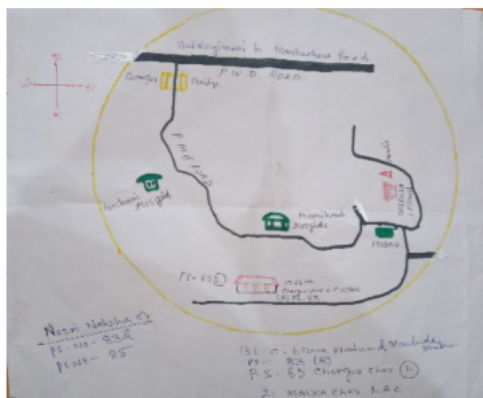

Nazri Naksha