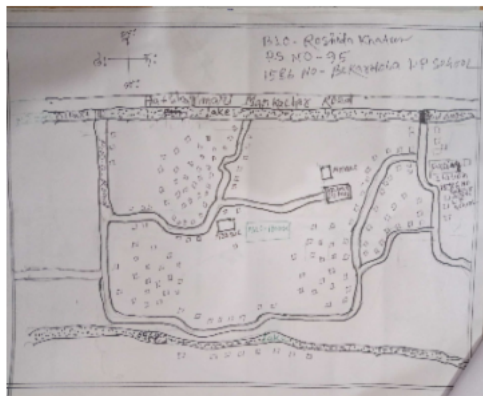

Nazri Naksha