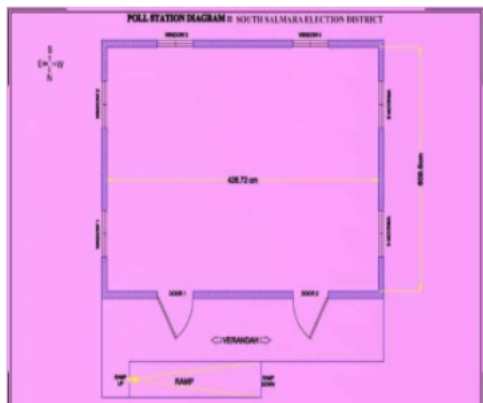

নিৰ্বাচক পঞ্জীয়ন বিষয়াৰ স্বাক্ষৰ

Nazri Naksha

Google Map View

Polling Station Building Front View

ভোটগ্ৰহন কেন্দ্ৰৰ সন্মুখৰ দৃশ্য

Cad View

Key MAP View

1 নাম : বাতেন আলী পিতাৰ নাম: ফ. কিৰ মামুদ ঘৰ নং : 1 বয়স : 65 লিঙ্গ : পুৰুষ	JBM7334567 ফটো উপলব্ধ	2 নাম : ছায়ৰন নেছা স্বামীৰ নাম: বাতেন আলী ঘৰ নং : 1 বয়স : 59 লিঙ্গ : মহিলা	JBM7334578 ফটো উপলব্ধ	3 নাম : ছাইফুল ইছলান পিতাৰ নাম: বাতেন আলী ঘৰ নং : 1 বয়স : 32 লিঙ্গ : পুৰুষ	JBM7334589 ফটো উপলব্ধ
4 নাম : পাৰমিনা বেগম পিতাৰ নাম: বাতেন আলী ঘৰ নং : 1 বয়স : 28 লিঙ্গ : মহিলা	JBM0536359 ফটো উপলব্ধ	5 নাম : মুক্তাৰ হুছেইন পিতাৰ নাম: বাতেন আলী ঘৰ নং : 1 বয়স : 22 লিঙ্গ : পুৰুষ	JBM1702042 ফটো উপলব্ধ	6 নাম : ৰোকিয়া খাতুন স্বামীৰ নাম: ছাইফুল ইছলাম ঘৰ নং : 1 বয়স : 30 লিঙ্গ : মহিলা	JBM0216218 ফটো উপলব্ধ
7 নাম : মকবুল হুছেইন পিতাৰ নাম: বিশুতুল্ল্যা মুঙ্গী ঘৰ নং : 2 বয়স : 84 লিঙ্গ : পুৰুষ	JBM7334590 ফটো উপলব্ধ	8 নাম : খায়ৰন নেছা স্বামীৰ নাম: মকবুল হুছেইন ঘৰ নং : 2 বয়স : 74 লিঙ্গ : মহিলা	JBM7334603 ফটো উপলব্ধ	# 9 নাম : মো. খালেকুজ্জামান পিতাৰ নাম: মকবুল হুছেইন ঘৰ নং : 3 বয়স : 59 লিঙ্গ : পুৰুষ	JBM7334625 ফটো উপলব্ধ
# 10 নাম : মিছ মনোয়াৰা খাতুন স্বামীৰ নাম: মোঃ খালেকুজ্জামান ঘৰ নং : 3 বয়স : 53 লিঙ্গ : মহিলা	JBM7334636 ফটো উপলব্ধ	# 11 নাম : আব্দুল মোতালিব হুছেইন পিতাৰ নাম: মো খালেকুজ্জামান ঘৰ নং : 3 বয়স : 30 লিঙ্গ : পুৰুষ	JBM0103929 ফটো উপলব্ধ	12 নাম : শাহেনাছ খাতুন স্বামীৰ নাম: আব্দুল মোতালিব হুছেইন ঘৰ নং : 03 বয়স : 20 লিঙ্গ : মহিলা	EIJ0123356 ফটো উপলব্ধ
13 নাম : আখতাৰুজ্জামান আহমেদ পিতাৰ নাম: মকবুল হুছেইন ঘৰ নং : 8 বয়স : 53 লিঙ্গ : পুৰুষ	JBM7334647 ফটো উপলব্ধ	14 নাম : কাজতান বেগম স্বামীৰ নাম: আখতাৰুজ্জামান আহমেদ ঘৰ নং : 8 বয়স : 51 লিঙ্গ : মহিলা	JBM7334658 ফটো উপলব্ধ	15 নাম : জাকাৰিয়া আহমেদ পিতাৰ নাম: আখতাৰুজ্জামান আহমেদ ঘৰ নং : 8 বয়স : 28 লিঙ্গ : পুৰুষ	JBM0327338 ফটো উপলব্ধ
16 নাম : ইমৰানা ইয়াছমিন স্বামীৰ নাম: জাকাৰিয়া আহমেদ ঘৰ নং : 8 বয়স : 22 লিঙ্গ : মহিলা	JBM1683416 ফটো উপলব্ধ	17 নাম : মজিবন বেওয়া স্বামীৰ নাম: মকছেদ আলী ঘৰ নং : 5 বয়স : 68 লিঙ্গ : মহিলা	JBM7334670 ফটো উপলব্ধ	18 নাম : মোঃ ময়নাল হক পিতাৰ নাম: মকছেদ আলী ঘৰ নং : 5 বয়স : 36 লিঙ্গ : মহিলা	JBM7334705 ফটো উপলব্ধ
19 নাম : মিজানুৰ ৰহমান পিতাৰ নাম: মকছেদ আলী মুঙ্গী ঘৰ নং : 5 বয়স : 29 লিঙ্গ : পুৰুষ	JBM7340467 ফটো উপলব্ধ	20 নাম : সেখ ফৰিদ পিতাৰ নাম: মকছেদ আলী ঘৰ নং : 5 বয়স : 40 লিঙ্গ : পুৰুষ	JBM7334681 ফটো উপলব্ধ	21 নাম : হাসিনা খাতুন স্বামীৰ নাম: সেখ ফৰিদ ঘৰ নং : 5 বয়স : 32 লিঙ্গ : মহিলা	JBM7334692 ফটো উপলব্ধ
22 নাম : জাৰজিনা খাতুন স্বামীৰ নাম: মিজানুৰ ৰহমান ঘৰ নং : 5 বয়স : 29 লিঙ্গ : মহিলা	JBM0207522 ফটো উপলব্ধ	23 নাম : সহিদুৰ ৰহমান পিতাৰ নাম: মকছেদ আলী ঘৰ নং : 6 বয়স : 58 লিঙ্গ : পুৰুষ	JBM7334749 ফটো উপলব্ধ	24 নাম : অস্তি খাতুন স্বামীৰ নাম: সহিদুৰ ৰহমান ঘৰ নং : 6 বয়স : 53 লিঙ্গ : মহিলা	JBM7334750 ফটো উপলব্ধ
25 নাম : অলেমা খাতুন স্বামীৰ নাম: সহিদুৰ ৰহমান ঘৰ নং : 6 বয়স : 36 লিঙ্গ : মহিলা	JBM7334761 ফটো উপলব্ধ	26 নাম : হজৰত আলী পিতাৰ নাম: সাহিদুৰ ইছলাম ঘৰ নং : 6 বয়স : 29 লিঙ্গ : পুৰুষ	JBM0208512 ফটো উপলব্ধ	27 নাম : ৰেজাউল কৰিম পিতাৰ নাম: মকছেদ আলী ঘৰ নং : 9 বয়স : 49 লিঙ্গ : পুৰুষ	JBM7334772 ফটো উপলব্ধ
28 নাম : কমলা খাতুন স্বামীৰ নাম: ৰেজাউল কৰিম ঘৰ নং : 9 বয়স : 45 লিঙ্গ : মহিলা	JBM7334783 ফটো উপলব্ধ	29 নাম : হাবিবুৰ ৰহমান পিতাৰ নাম: ৰেজাউল কৰিম ঘৰ নং : 9 বয়স : 24 লিঙ্গ : পুৰুষ	JBM0654426 ফটো উপলব্ধ	30 নাম : ইলিমা বিবি পিতাৰ নাম: হোছেন আলী ঘৰ নং : 8 বয়স : 61 লিঙ্গ : মহিলা	JBM7334794 ফটো উপলব্ধ