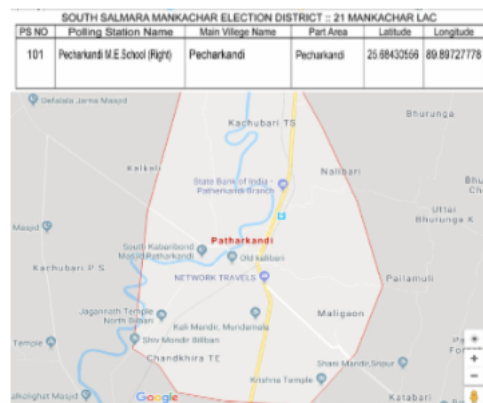

নিৰ্বাচক পঞ্জীয়ন বিষয়াৰ স্বাক্ষৰ

Nazri Naksha

Google Map View

Polling Station Building Front View

ভোটগ্ৰন্থন কেন্দ্ৰৰ সন্মুখৰ দৃশ্য

Cad View

Key MAP View

1 নাম : কামাল উদ্দিন খান পিতাৰ নাম: ইংৰাজ খান ঘৰ নং : 1 বয়স : 69 লিঙ্গ : পুৰুষ	JBM7934567 ফটো উপলব্ধ	2 নাম : ছাকেৰা বিবি স্বামীৰ নাম: কামাল উদ্দিন খান ঘৰ নং : 1 বয়স : 59 লিঙ্গ : মহিলা	JBM7934578 ফটো উপলব্ধ	3 নাম : সেফালী খাতুন পিতাৰ নাম: কামাল উদ্দিন খান ঘৰ নং : 1 বয়স : 29 লিঙ্গ : মহিলা	JBM0376442 ফটো উপলব্ধ
4 নাম : সোনালী খাতুন পিতাৰ নাম: কামাল উদ্দিন খান ঘৰ নং : 1 বয়স : 29 লিঙ্গ : মহিলা	JBM0376541 ফটো উপলব্ধ	5 নাম : বাসিদুল ইছলাম পিতাৰ নাম: মোহন আলী ঘৰ নং : 1 বয়স : 22 লিঙ্গ : পুৰুষ	EIJ0031740 ফটো উপলব্ধ	6 নাম : সোন্জুমা বেগম পিতাৰ নাম: মৰিয়ম বেগম ঘৰ নং : 1 বয়স : 21 লিঙ্গ : মহিলা	EIJ0022640 ফটো উপলব্ধ
7 নাম : মহম্মাদ সাহিনুৰ খান পিতাৰ নাম: কামাল উদ্দিন খান ঘৰ নং : 1ক বয়স : 38 লিঙ্গ : মহিলা	JBM7934589 ফটো উপলব্ধ	8 নাম : কুলচুমা খাতুন স্বামীৰ নাম: সাহিনুৰ খান ঘৰ নং : 1ক বয়স : 31 লিঙ্গ : মহিলা	JBM0206953 ফটো উপলব্ধ	9 নাম : নুৰুল হক পিতাৰ নাম: নজৰ আলী ঘৰ নং : 2 বয়স : 61 লিঙ্গ : পুৰুষ	JBM7934590 ফটো উপলব্ধ
10 নাম : জৰিনা বিবি স্বামীৰ নাম: নুৰুল হক ঘৰ নং : 2 বয়স : 51 লিঙ্গ : মহিলা	JBM7934603 ফটো উপলব্ধ	11 নাম : আমিৰুল ইছলাম পিতাৰ নাম: নুৰুল হক ঘৰ নং : 2 বয়স : 34 লিঙ্গ : পুৰুষ	JBM7934625 ফটো উপলব্ধ	12 নাম : পিনজিৰা খাতুন স্বামীৰ নাম: আমিৰুল ইছলাম ঘৰ নং : 2 বয়স : 28 লিঙ্গ : মহিলা	JBM0260729 ফটো উপলব্ধ
13 নাম : নুৰ বানু খাতুন পিতাৰ নাম: নুৰুল হক ঘৰ নং : 2 বয়স : 25 লিঙ্গ : মহিলা	JBM0375972 ফটো উপলব্ধ	14 নাম : নবীৰ চান্দ হুছেইন পিতাৰ নাম: নুৰুল হক ঘৰ নং : 2 বয়স : 23 লিঙ্গ : পুৰুষ	JBM2517340 ফটো উপলব্ধ	15 নাম : ফুলমতি খাতুন পিতাৰ নাম: নুৰুল হক ঘৰ নং : 2 বয়স : 22 লিঙ্গ : মহিলা	EIJ0176982 ফটো উপলব্ধ
16 নাম : জুল হোছেন সেখ পিতাৰ নাম: নুৰুল হক ঘৰ নং : 2খ বয়স : 36 লিঙ্গ : পুৰুষ	JBM7934614 ফটো উপলব্ধ	# 17 নাম : ইচমতাৰা খাতুন স্বামীৰ নাম: জুল হুছেইন সেখ ঘৰ নং : 2খ বয়স : 28 লিঙ্গ : মহিলা	JBM0260976 ফটো উপলব্ধ	18 নাম : ছমেজান বিবি স্বামীৰ নাম: দুখী সেখ ঘৰ নং : 3 বয়স : 64 লিঙ্গ : মহিলা	JBM7934647 ফটো উপলব্ধ
19 নাম : মোঃবাবুল হুছেইন পিতাৰ নাম: আক্তাৰ হুছেইন ঘৰ নং : 3 বয়স : 25 লিঙ্গ : পুৰুষ	JBM0613810 ফটো উপলব্ধ	20 নাম : আৰিফা খাতুন পিতাৰ নাম: আক্তাৰ হোছেন ঘৰ নং : 3 বয়স : 22 লিঙ্গ : মহিলা	EIJ0028092 ফটো উপলব্ধ	21 নাম : আক্তাৰ হোসেইন পিতাৰ নাম: দুখী সেখ ঘৰ নং : 3ক বয়স : 54 লিঙ্গ : পুৰুষ	JBM7934658 ফটো উপলব্ধ
22 নাম : বালিজান বিবি স্বামীৰ নাম: আক্তাৰ হুছেইন ঘৰ নং : 3ক বয়স : 44 লিঙ্গ : মহিলা	JBM7934669 ফটো উপলব্ধ	23 নাম : অনোৱাৰ হুছেইন পিতাৰ নাম: দুখী সেখ ঘৰ নং : 3খ বয়স : 37 লিঙ্গ : পুৰুষ	JBM7934670 ফটো উপলব্ধ	24 নাম : ছাজেদা খাতুন স্বামীৰ নাম: অনোৱাৰ হুছেইন ঘৰ নং : 3খ বয়স : 35 লিঙ্গ : মহিলা	JBM7934681 ফটো উপলব্ধ
# 25 নাম : হাজেৰা বিবি স্বামীৰ নাম: ছুৰাত আলী সেখ ঘৰ নং : 8 বয়স : 71 লিঙ্গ : মহিলা	JBM7934705 ফটো উপলব্ধ	26 নাম : মাজুম আলী পিতাৰ নাম: ছুৰাত আলী সেখ ঘৰ নং : 8 বয়স : 37 লিঙ্গ : পুৰুষ	JBM7934716 ফটো উপলব্ধ	27 নাম : হাজিম উদ্দিন পিতাৰ নাম: ছুৰাত আলী সেখ ঘৰ নং : 8ক বয়স : 44 লিঙ্গ : পুৰুষ	JBM7934692 ফটো উপলব্ধ
28 নাম : ছুৰাত আলী সেখ পিতাৰ নাম: টেনু সেখ ঘৰ নং : 5 বয়স : 82 লিঙ্গ : পুৰুষ	JBM7934727 ফটো উপলব্ধ	29 নাম : বাহেলা বিবি স্বামীৰ নাম: ছুৰাত আলী সেখ ঘৰ নং : 5 বয়স : 73 লিঙ্গ : মহিলা	JBM7934738 ফটো উপলব্ধ	30 নাম : ছুৰিমা খাতুন পিতাৰ নাম: ছুৰাত আলী সেখ ঘৰ নং : 5 বয়স : 41 লিঙ্গ : মহিলা	JBM7940627 ফটো উপলব্ধ