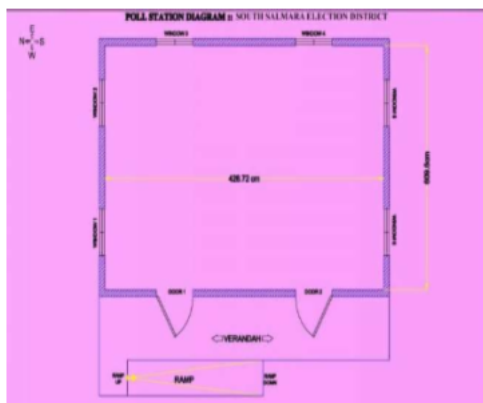

নিৰ্বাচক পঞ্জীয়ন বিষয়াৰ স্বাক্ষৰ

Nazri Naksha

Google Map View

Polling Station Building Front View

ভোটগ্ৰন্থন কেন্দ্ৰৰ সন্মুখৰ দৃশ্য

Cad View

Key MAP View

1 নাম : কামাল উদ্দিন খান পিতাৰ নাম: ইংৰাজ খান ঘৰ নং : 1 বয়স : 69 লিঙ্গ : পুৰুষ	JBM7934567 ফটো উপলব্ধ	2 নাম : ছাকেৰা বিবি স্বামীৰ নাম: কামাল উদ্দিন খান ঘৰ নং : 1 বয়স : 59 লিঙ্গ : মহিলা	JBM7934578 ফটো উপলব্ধ	3 নাম : সেফালী খাতুন পিতাৰ নাম: কামাল উদ্দিন খান ঘৰ নং : 1 বয়স : 29 লিঙ্গ : মহিলা	JBM0376442 ফটো উপলব্ধ
4 নাম : সোনালী খাতুন পিতাৰ নাম: কামাল উদ্দিন খান ঘৰ নং : 1 বয়স : 29 লিঙ্গ : মহিলা	JBM0376541 ফটো উপলব্ধ	5 নাম : বাসিদুল ইছলাম পিতাৰ নাম: মোহন আলী ঘৰ নং : 1 বয়স : 22 লিঙ্গ : পুৰুষ	EIJ0031740 ফটো উপলব্ধ	6 নাম : সোন্জুমা বেগম পিতাৰ নাম: মৰিয়ম বেগম ঘৰ নং : 1 বয়স : 21 লিঙ্গ : মহিলা	EIJ0022640 ফটো উপলব্ধ
7 নাম : মহম্মাদ সাহিনুৰ খান পিতাৰ নাম: কামাল উদ্দিন খান ঘৰ নং : 1ক বয়স : 38 লিঙ্গ : মহিলা	JBM7934589 ফটো উপলব্ধ	8 নাম : কুলচুমা খাতুন স্বামীৰ নাম: সাহিনুৰ খান ঘৰ নং : 1ক বয়স : 31 লিঙ্গ : মহিলা	JBM0206953 ফটো উপলব্ধ	9 নাম : নুৰুল হক পিতাৰ নাম: নজৰ আলী ঘৰ নং : 2 বয়স : 61 লিঙ্গ : পুৰুষ	JBM7934590 ফটো উপলব্ধ
10 নাম : জৰিনা বিবি স্বামীৰ নাম: নুৰুল হক ঘৰ নং : 2 বয়স : 51 লিঙ্গ : মহিলা	JBM7934603 ফটো উপলব্ধ	11 নাম : আমিৰুল ইছলাম পিতাৰ নাম: নুৰুল হক ঘৰ নং : 2 বয়স : 34 লিঙ্গ : পুৰুষ	JBM7934625 ফটো উপলব্ধ	12 নাম : পিনজিৰা খাতুন স্বামীৰ নাম: আমিৰুল ইছলাম ঘৰ নং : 2 বয়স : 28 লিঙ্গ : মহিলা	JBM0260729 ফটো উপলব্ধ
13 নাম : নুৰ বানু খাতুন পিতাৰ নাম: নুৰুল হক ঘৰ নং : 2 বয়স : 25 লিঙ্গ : মহিলা	JBM0375972 ফটো উপলব্ধ	14 নাম : নবীৰ চান্দ হুছেইন পিতাৰ নাম: নুৰুল হক ঘৰ নং : 2 বয়স : 23 লিঙ্গ : পুৰুষ	JBM2517340 ফটো উপলব্ধ	15 নাম : ফুলমতি খাতুন পিতাৰ নাম: নুৰুল হক ঘৰ নং : 2 বয়স : 22 লিঙ্গ : মহিলা	EIJ0176982 ফটো উপলব্ধ
16 নাম : জুল হোছেন সেখ পিতাৰ নাম: নুৰুল হক ঘৰ নং : 2খ বয়স : 36 লিঙ্গ : পুৰুষ	JBM7934614 ফটো উপলব্ধ	# 17 নাম : ইচমতাৰা খাতুন স্বামীৰ নাম: জুল হুছেইন সেখ ঘৰ নং : 2খ বয়স : 28 লিঙ্গ : মহিলা	JBM0260976 ফটো উপলব্ধ	18 নাম : ছমেজান বিবি স্বামীৰ নাম: দুখী সেখ ঘৰ নং : 3 বয়স : 64 লিঙ্গ : মহিলা	JBM7934647 ফটো উপলব্ধ
19 নাম : মোঃবাবুল হুছেইন পিতাৰ নাম: আক্তাৰ হুছেইন ঘৰ নং : 3 বয়স : 25 লিঙ্গ : পুৰুষ	JBM0613810 ফটো উপলব্ধ	20 নাম : আৰিফা খাতুন পিতাৰ নাম: আক্তাৰ হোছেন ঘৰ নং : 3 বয়স : 22 লিঙ্গ : মহিলা	EIJ0028092 ফটো উপলব্ধ	21 নাম : আক্তাৰ হোসেইন পিতাৰ নাম: দুখী সেখ ঘৰ নং : 3ক বয়স : 54 লিঙ্গ : পুৰুষ	JBM7934658 ফটো উপলব্ধ
22 নাম : বালিজান বিবি স্বামীৰ নাম: আক্তাৰ হুছেইন ঘৰ নং : 3ক বয়স : 44 লিঙ্গ : মহিলা	JBM7934669 ফটো উপলব্ধ	23 নাম : অনোৱাৰ হুছেইন পিতাৰ নাম: দুখী সেখ ঘৰ নং : 3খ বয়স : 37 লিঙ্গ : পুৰুষ	JBM7934670 ফটো উপলব্ধ	24 নাম : ছাজেদা খাতুন স্বামীৰ নাম: অনোৱাৰ হুছেইন ঘৰ নং : 3খ বয়স : 35 লিঙ্গ : মহিলা	JBM7934681 ফটো উপলব্ধ
# 25 নাম : হাজেৰা বিবি স্বামীৰ নাম: ছুৰাত আলী সেখ ঘৰ নং : 8 বয়স : 71 লিঙ্গ : মহিলা	JBM7934705 ফটো উপলব্ধ	26 নাম : মাজুম আলী পিতাৰ নাম: ছুৰাত আলী সেখ ঘৰ নং : 8 বয়স : 37 লিঙ্গ : পুৰুষ	JBM7934716 ফটো উপলব্ধ	27 নাম : হাজিম উদ্দিন পিতাৰ নাম: ছুৰাত আলী সেখ ঘৰ নং : 8ক বয়স : 44 লিঙ্গ : পুৰুষ	JBM7934692 ফটো উপলব্ধ
28 নাম : ছুৰাত আলী সেখ পিতাৰ নাম: টেনু সেখ ঘৰ নং : 5 বয়স : 82 লিঙ্গ : পুৰুষ	JBM7934727 ফটো উপলব্ধ	29 নাম : বাহেলা বিবি স্বামীৰ নাম: ছুৰাত আলী সেখ ঘৰ নং : 5 বয়স : 73 লিঙ্গ : মহিলা	JBM7934738 ফটো উপলব্ধ	30 নাম : ছুৰিমা খাতুন পিতাৰ নাম: ছুৰাত আলী সেখ ঘৰ নং : 5 বয়স : 41 লিঙ্গ : মহিলা	JBM7940627 ফটো উপলব্ধ