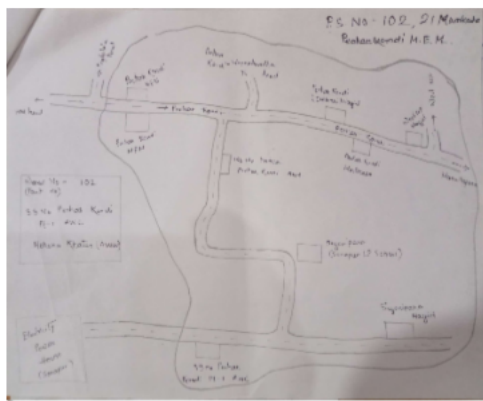

নিৰ্বাচক পঞ্জীয়ন বিষয়াৰ স্বাক্ষৰ

Nazri Naksha

Google Map View

Polling Station Building Front View

ভোটগ্ৰহন কেন্দ্ৰৰ সন্মুখৰ দৃশ্য

Cad View

Key MAP View

1 নাম : সাকিপা খাতুন স্বামীৰ নাম : ছিলিম মিয়া ঘৰ নং : 45 বয়স : 19 লিঙ্গ : মহিলা	EIJ0232371	# 2 নাম : ছাইদুল ইছলাম পিতাৰ নাম : কানচু সেখ ঘৰ নং : 48ক বয়স : 21 লিঙ্গ : পুৰুষ	JBM2273621	3 নাম : মনান আলী পিতাৰ নাম : জয়ান উদ্দিন সেখ ঘৰ নং : 187 বয়স : 20 লিঙ্গ : পুৰুষ	EIJ0107847
4 নাম : বসমালা খাতুন স্বামীৰ নাম : নায়েব আলী ঘৰ নং : 202 বয়স : 44 লিঙ্গ : মহিলা	JBM8036348	5 নাম : মিছ মনোৱাৰা খাতুন স্বামীৰ নাম : মো ছাইফুল ইছলাম ঘৰ নং : 200 বয়স : 24 লিঙ্গ : মহিলা	JBM0659565	6 নাম : বিজাউল হক পিতাৰ নাম : মকিবৰ আলী ঘৰ নং : 200 বয়স : 24 লিঙ্গ : পুৰুষ	JBM2446227
7 নাম : আনোৱাৰ হুছেইন পিতাৰ নাম : বাসক আলী ঘৰ নং : 209 বয়স : 24 লিঙ্গ : পুৰুষ	JBM0528067	8 নাম : মুঞ্জিলা খাতুন স্বামীৰ নাম : বাহাৰুল ইছলাম সেখ ঘৰ নং : 288 বয়স : 30 লিঙ্গ : মহিলা	JBM0378422	9 নাম : আয়নুদ্দিন শেখ পিতাৰ নাম : ইব্রাহিম শেখ ঘৰ নং : 289 বয়স : 38 লিঙ্গ : পুৰুষ	JBM0378653
10 নাম : মাহমোনী খাতুন পিতাৰ নাম : আয়নুদ্দিন শেখ ঘৰ নং : 247 বয়স : 20 লিঙ্গ : মহিলা	EIJ0218677	11 নাম : বাছিয়া খাতুন পিতাৰ নাম : ভাৰান আলী ঘৰ নং : 289 বয়স : 36 লিঙ্গ : মহিলা	JBM0378711	S 12 নাম : ছমেৰ আলী পিতাৰ নাম : আকছ আলী ঘৰ নং : 289 বয়স : 26 লিঙ্গ : পুৰুষ	JBM0376780
13 নাম : আমিৰ হুছেইন পিতাৰ নাম : হাসেম আলী ঘৰ নং : 251 বয়স : 47 লিঙ্গ : পুৰুষ	JBM8034568	14 নাম : ময়না বেগম স্বামীৰ নাম : আমিৰ হুছেইন ঘৰ নং : 251 বয়স : 32 লিঙ্গ : মহিলা	JBM8034579	15 নাম : মফিজৰ আলী পিতাৰ নাম : আমিৰ হুছেইন ঘৰ নং : 251 বয়স : 23 লিঙ্গ : পুৰুষ	JBM1154137
16 নাম : মুনজিল হক পিতাৰ নাম : বহিম উদ্দিন ঘৰ নং : 252 বয়স : 59 লিঙ্গ : পুৰুষ	JBM8034580	17 নাম : বাসেদা বিবি স্বামীৰ নাম : মুনজিল হক ঘৰ নং : 252 বয়স : 47 লিঙ্গ : মহিলা	JBM8034591	18 নাম : মোঃ আৰমান হোছেন পিতাৰ নাম : মুনজিল হক ঘৰ নং : 252 বয়স : 27 লিঙ্গ : পুৰুষ	JBM0376822
19 নাম : মুকলেজা খাতুন পিতাৰ নাম : মুনজিল হক ঘৰ নং : 252 বয়স : 23 লিঙ্গ : মহিলা	JBM1152321	20 নাম : ওছমান গনি পিতাৰ নাম : আমিৰ আলী ঘৰ নং : 252 বয়স : 22 লিঙ্গ : পুৰুষ	EIJ0257501	21 নাম : মোজাম্মেল হক পিতাৰ নাম : বহিম উদ্দিন ঘৰ নং : 250 বয়স : 54 লিঙ্গ : পুৰুষ	JBM8034626
22 নাম : শুকুৰ জান বিবি স্বামীৰ নাম : মোজাম্মেল হক ঘৰ নং : 250 বয়স : 44 লিঙ্গ : মহিলা	JBM8034637	23 নাম : মোকাম্মেল হক পিতাৰ নাম : বহিম উদ্দিন সেখ ঘৰ নং : 258 বয়স : 63 লিঙ্গ : পুৰুষ	JBM8034648	24 নাম : বাহেলা বিবি স্বামীৰ নাম : মোকাম্মেল হক ঘৰ নং : 258 বয়স : 41 লিঙ্গ : মহিলা	JBM8034659
25 নাম : মতিয়ৰ বহমান পিতাৰ নাম : বহিম উদ্দিন সেখ ঘৰ নং : 255 বয়স : 64 লিঙ্গ : পুৰুষ	JBM8034660	26 নাম : জেলেকা বিবি স্বামীৰ নাম : মতিয়ৰ বহমান ঘৰ নং : 255 বয়স : 54 লিঙ্গ : মহিলা	JBM8034671	27 নাম : জাইদুল ইছলাম পিতাৰ নাম : মতিয়ৰ বহমান ঘৰ নং : 255 বয়স : 33 লিঙ্গ : পুৰুষ	JBM8040435
28 নাম : তামসা বেওয়া স্বামীৰ নাম : সিকিম আলী ঘৰ নং : 256 বয়স : 74 লিঙ্গ : মহিলা	JBM7938489	29 নাম : আহাদ আলী পিতাৰ নাম : বাৰন আলী ঘৰ নং : 256 বয়স : 49 লিঙ্গ : পুৰুষ	JBM8034682	30 নাম : ফুলমতি বিবি স্বামীৰ নাম : আহাদ আলী ঘৰ নং : 256 বয়স : 44 লিঙ্গ : মহিলা	JBM8034693