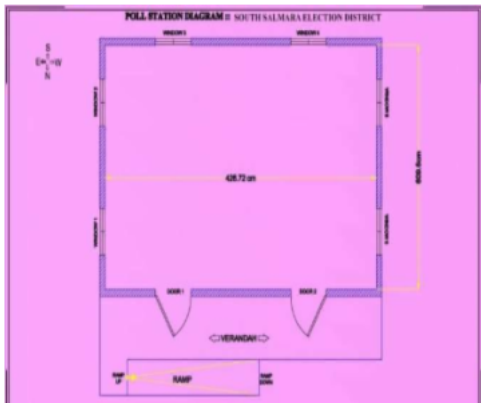

নিৰ্বাচক পঞ্জীয়ন বিষয়াৰ স্বাক্ষৰ

Nazri Naksha

Google Map View

Polling Station Building Front View

ভোটগ্ৰহন কেন্দ্ৰৰ সন্মুখৰ দৃশ্য

Cad View

Key MAP View

1 নাম : বৈদল কৰিম মাতৃৰ নাম: হাছনা খাতুন ঘৰ নং : 1 বয়স : 20 লিঙ্গ : মহিলা	EIJ0044859 ফটো উপলব্ধ	2 নাম : আনোয়াৰ হোসেন পিতাৰ নাম: আহলু সেখ ঘৰ নং : 11 বয়স : 54 লিঙ্গ : পুৰুষ	JBM2087049 ফটো উপলব্ধ	3 নাম : কাজ ভান খাতুন পিতাৰ নাম: উমেদ আলী ঘৰ নং : 1 বয়স : 30 লিঙ্গ : মহিলা	JBM0074708 ফটো উপলব্ধ
4 নাম : হজৰত আলী মণ্ডল পিতাৰ নাম: হাশেম আলী মণ্ডল ঘৰ নং : 85 বয়স : 43 লিঙ্গ : পুৰুষ	JBM2215830 ফটো উপলব্ধ	5 নাম : সোনিকা খাতুন পিতাৰ নাম: সোনা মিঞা ঘৰ নং : 11 বয়স : 23 লিঙ্গ : মহিলা	JBM2487551 ফটো উপলব্ধ	# 6 নাম : মিৰাজুল আলী সেখ পিতাৰ নাম: কদম আলী সেখ ঘৰ নং : 11 বয়স : 24 লিঙ্গ : পুৰুষ	JBM0604215 ফটো উপলব্ধ
# 7 নাম : সনোয়াৰা খাতুন স্বামীৰ নাম: মমিনুল ইছলাম ঘৰ নং : 183 ক বয়স : 28 লিঙ্গ : মহিলা	JBM0409995 ফটো উপলব্ধ	8 নাম : বাইহান সেখ পিতাৰ নাম: মোঃ অক্বাছ আলী ঘৰ নং : 11 বয়স : 22 লিঙ্গ : পুৰুষ	JBM1312982 ফটো উপলব্ধ	9 নাম : বুস্পা আকতাৰ বানু পিতাৰ নাম: আব্বাছ আলী ঘৰ নং : 21 বয়স : 34 লিঙ্গ : মহিলা	JBM7834562 ফটো উপলব্ধ
10 নাম : ছুলতানা পাৰভিন স্বামীৰ নাম: মুক্তাদুল ইছলাম ঘৰ নং : 215 ক বয়স : 31 লিঙ্গ : মহিলা	JBM0241596 ফটো উপলব্ধ	# 11 নাম : ওবিয়েল ইছলাম পিতাৰ নাম: আয়নাল হক ঘৰ নং : 21 বয়স : 59 লিঙ্গ : পুৰুষ	JBM7840462 ফটো উপলব্ধ	# 12 নাম : ছাহেবা বেগম স্বামীৰ নাম: ওবিয়েল ইছলাম ঘৰ নং : 21 বয়স : 56 লিঙ্গ : মহিলা	JBM7834584 ফটো উপলব্ধ
# 13 নাম : জাকিৰুল ইছলাম পিতাৰ নাম: ওবিয়েল ইছলাম ঘৰ নং : 219 বয়স : 28 লিঙ্গ : পুৰুষ	JBM0217794 ফটো উপলব্ধ	# 14 নাম : ছাকিৰুল ইছলাম পিতাৰ নাম: ওবিয়েল ইছলাম ঘৰ নং : 219 ক বয়স : 31 লিঙ্গ : পুৰুষ	JBM7840451 ফটো উপলব্ধ	15 নাম : অনীতা বেগম স্বামীৰ নাম: ছাকিৰুল ইছলাম ঘৰ নং : 219 ক বয়স : 22 লিঙ্গ : মহিলা	JBM2314060 ফটো উপলব্ধ
16 নাম : আব্দুল কৰিম খাঁন পিতাৰ নাম: গোৰাই খান ঘৰ নং : 220 বয়স : 68 লিঙ্গ : পুৰুষ	JBM7834595 ফটো উপলব্ধ	17 নাম : হাজেৰা বেগম স্বামীৰ নাম: আব্দুল কৰিম খান ঘৰ নং : 220 বয়স : 54 লিঙ্গ : মহিলা	JBM7834608 ফটো উপলব্ধ	18 নাম : খাইৰুল ইছলাম খান পিতাৰ নাম: আব্দুল কৰিম খান ঘৰ নং : 220 বয়স : 42 লিঙ্গ : পুৰুষ	JBM7834620 ফটো উপলব্ধ
19 নাম : বাশিদুল ইছলাম খান পিতাৰ নাম: আব্দুল কৰিম খান ঘৰ নং : 220 বয়স : 33 লিঙ্গ : পুৰুষ	JBM0269688 ফটো উপলব্ধ	20 নাম : মিছঃ খালেদাজিয়া খাতুন স্বামীৰ নাম: বাশিদুল ইছলাম খান ঘৰ নং : 220 বয়স : 27 লিঙ্গ : মহিলা	JBM0218503 ফটো উপলব্ধ	21 নাম : আব তালেব খাঁন পিতাৰ নাম: আব্দুল কৰিম খান খান ঘৰ নং : 220 ক বয়স : 47 লিঙ্গ : পুৰুষ	JBM7834619 ফটো উপলব্ধ
22 নাম : সাজে দা খাতুন স্বামীৰ নাম: আব তালেব খান ঘৰ নং : 220 বয়স : 36 লিঙ্গ : মহিলা	JBM7834631 ফটো উপলব্ধ	23 নাম : বহিমা বিবি স্বামীৰ নাম: আঃ ছবুৰ ঘৰ নং : 222 বয়স : 57 লিঙ্গ : মহিলা	JBM7834653 ফটো উপলব্ধ	24 নাম : আনছেৰ আলী পিতাৰ নাম: আঃ ছবুৰ ঘৰ নং : 222 বয়স : 38 লিঙ্গ : পুৰুষ	JBM7834664 ফটো উপলব্ধ
25 নাম : ছবিয়া খাতুন পিতাৰ নাম: আ ছবুৰ ঘৰ নং : 222 বয়স : 28 লিঙ্গ : মহিলা	JBM0219022 ফটো উপলব্ধ	26 নাম : ইবাৰন বিবি স্বামীৰ নাম: আব্দুল গফুৰ সেখ ঘৰ নং : 223 বয়স : 57 লিঙ্গ : মহিলা	JBM7834686 ফটো উপলব্ধ	27 নাম : বেবিনা খাতুন পিতাৰ নাম: ইব্রাহিম সেখ ঘৰ নং : 223 ক বয়স : 21 লিঙ্গ : মহিলা	EIJ0177568 ফটো উপলব্ধ
28 নাম : নূৰ আলম সেখ পিতাৰ নাম: ইব্রাহিম সেখ ঘৰ নং : 223 ক বয়স : 19 লিঙ্গ : পুৰুষ	EIJ0227439 ফটো উপলব্ধ	29 নাম : ইব্রাহিম সেখ পিতাৰ নাম: আব্দুল গফুৰ সেখ ঘৰ নং : 223 ক বয়স : 39 লিঙ্গ : পুৰুষ	JBM7834697 ফটো উপলব্ধ	30 নাম : নূৰেছা বেগম স্বামীৰ নাম: ইব্রাহিম সেখ ঘৰ নং : 223 ক বয়স : 37 লিঙ্গ : মহিলা	JBM7834700 ফটো উপলব্ধ