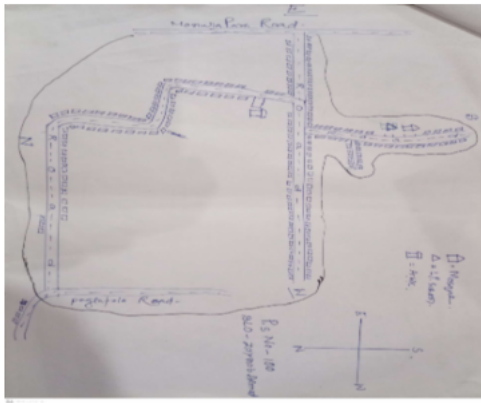

Nazri Naksha