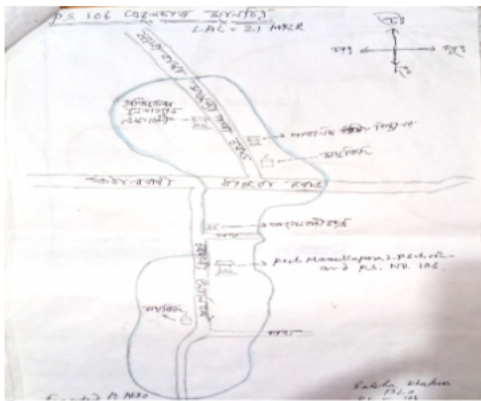

নিৰ্বাচক পঞ্জীয়ন বিষয়াৰ স্বাক্ষৰ

Nazri Naksha

Google Map View

Polling Station Building Front View

ভোটগ্ৰহন কেন্দ্ৰৰ সন্মুখৰ দৃশ্য

Cad View

Key MAP View

SOUTH SALMARA MANKACHAR ELECTION DISTRICT :: 21 MANKACHAR LAC					
PS NO	Polling Station Name	Main Village Name	Pari Area	Latitude	Longitude
106	Pub Manullapara LP School	Manullapara	Manullapara	25.67033333	89.92222222