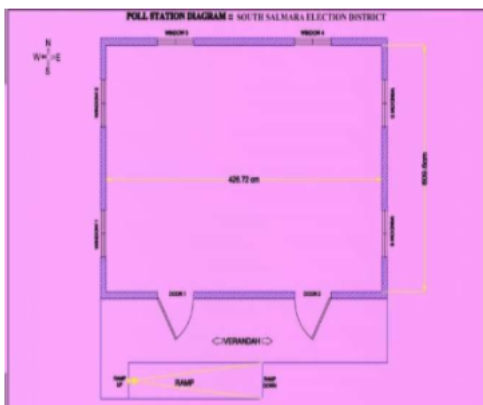

নিৰ্বাচক পঞ্জীয়ন বিষয়াৰ স্বাক্ষৰ

Nazri Naksha

Google Map View

Polling Station Building Front View

ভোটগ্ৰহন কেন্দ্ৰৰ সন্মুখৰ দৃশ্য

Cad View

Key MAP View

SOUTH SALMARA MANKACHAR ELECTION DISTRICT :: 21 MANKACHAR LAC					
PS NO	Polling Station Name	Main Village Name	Pari Area	Latitude	Longitude
107	Manullapara High School	Manullapara	Manullapara	25.67702778	89.92072222