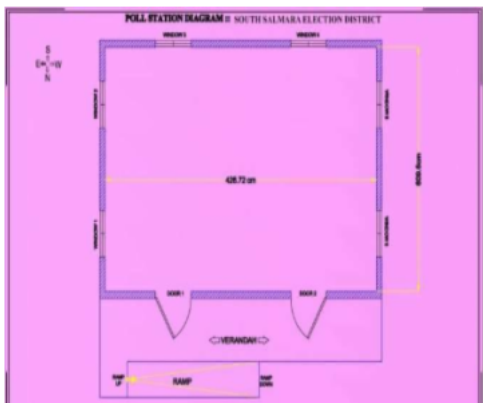

নিৰ্বাচক পঞ্জীয়ন বিষয়াৰ স্বাক্ষৰ

Nazri Naksha

Google Map View

Polling Station Building Front View

ভোটগ্ৰহন কেন্দ্ৰৰ সন্মুখৰ দৃশ্য

Cad View

Key MAP View

SOUTH SALMARA MANKACHAR ELECTION DISTRICT :: 21 MANKACHAR LAC					
PS NO	Polling Station Name	Main Village Name	Part Area	Latitude	Longitude
98	1189 No. Samupara JB. School (L) Bhimapara	Bhimapara, Mankachar (LAC)		25.65594444	89.90936111