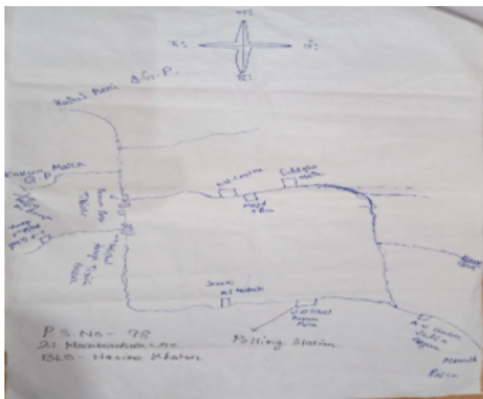

নিৰ্বাচক পঞ্জীয়ন বিষয়াৰ স্বাক্ষৰ

Nazri Naksha

Google Map View

Polling Station Building Front View

ভোটগ্ৰহন কেন্দ্ৰৰ সন্মুখৰ দৃশ্য

Cad View

Key MAP View

SOUTH SALMARA MANKACHAR ELECTION DISTRICT :: 21 MANKACHAR LAC					
PS NO	Polling Station Name	Main Village Name	Part Area	Latitude	Longitude
98	1189 No. Samupara JB. School (L) Bhimapara	Bhimapara, Mankachar (LAC)		25.65594444	89.90936111