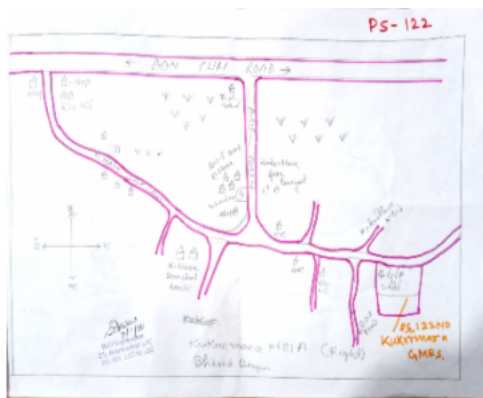

Nazri Naksha