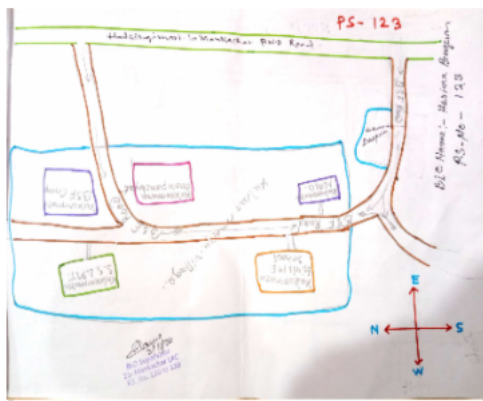

Nazri Naksha