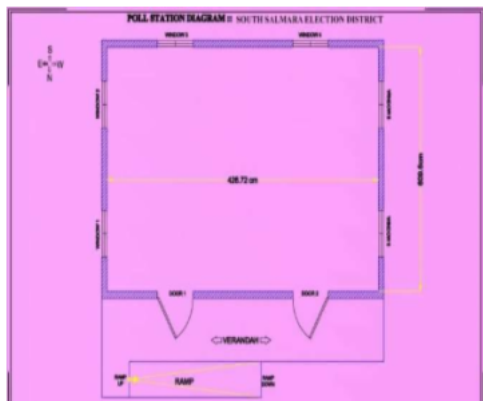

নিৰ্বাচক পঞ্জীয়ন বিষয়াৰ স্বাক্ষৰ

Nazri Naksha

Google Map View

Polling Station Building Front View

ভোটগ্ৰন কেন্দ্ৰৰ সন্মুখৰ দৃশ্য

Cad View

Key MAP View

1 নাম : সুকুমাৰ দাস পিতাৰ নাম: মনজু দাস ঘৰ নং : 15 বয়স : 29 লিঙ্গ : পুৰুষ	JBM2446730 ফটো উপলব্ধ	2 নাম : বুপছিনা বেগম স্বামীৰ নাম: গুলাম মুস্তোফা ঘৰ নং : 16 বয়স : 23 লিঙ্গ : মহিলা	JBM2295814 ফটো উপলব্ধ	3 নাম : জাহানাৰা বিবি স্বামীৰ নাম: ওমৰ ফাৰুক ঘৰ নং : 28 বয়স : 39 লিঙ্গ : মহিলা	JBM1225225 ফটো উপলব্ধ
4 নাম : মাশুদা খাতুন পিতাৰ নাম: হালি বহস ঘৰ নং : 158 বয়স : 35 লিঙ্গ : মহিলা	JBM1438217 ফটো উপলব্ধ	5 নাম : অজিতা বেগম বেগম স্বামীৰ নাম: ফুল বাবু ঘৰ নং : 165 বয়স : 23 লিঙ্গ : মহিলা	JBM1212943 ফটো উপলব্ধ	6 নাম : নন্দিতা দাস স্বামীৰ নাম: প্রশেনজীত রয় ঘৰ নং : 196 বয়স : 32 লিঙ্গ : মহিলা	JBM0393116 ফটো উপলব্ধ
# 7 নাম : আৰুকাশ বেগম স্বামীৰ নাম: মেহেৰ জামাল ঘৰ নং : 268 বয়স : 21 লিঙ্গ : মহিলা	EIJ0167650 ফটো উপলব্ধ	8 নাম : ভুলনা বেওৱা স্বামীৰ নাম: আব্দুল বাৰি মিঞা ঘৰ নং : 77 বয়স : 77 লিঙ্গ : মহিলা	JBM9934569 ফটো উপলব্ধ	9 নাম : সাহিদুল ইছলাম পিতাৰ নাম: আব্দুল বাৰী ঘৰ নং : 269 বয়স : 53 লিঙ্গ : পুৰুষ	JBM9934581 ফটো উপলব্ধ
10 নাম : মোঃ আব্দুল হাই পিতাৰ নাম: আব্দুল বাৰি মিঞা ঘৰ নং : 269 বয়স : 46 লিঙ্গ : পুৰুষ	JBM9934592 ফটো উপলব্ধ	11 নাম : বৌশনাৰা পাৰবিন স্বামীৰ নাম: আব্দুল হাই ঘৰ নং : 269 বয়স : 43 লিঙ্গ : মহিলা	JBM9941837 ফটো উপলব্ধ	12 নাম : আফৰুজা বেগম স্বামীৰ নাম: সাহিদুল ইছলাম ঘৰ নং : 269 বয়স : 37 লিঙ্গ : মহিলা	JBM9941348 ফটো উপলব্ধ
13 নাম : আমিনা খাতুন স্বামীৰ নাম: মামুন হোছেইন ঘৰ নং : 269 বয়স : 35 লিঙ্গ : মহিলা	EIJ0062836 ফটো উপলব্ধ	14 নাম : নজৰুল ইছলাম পিতাৰ নাম: ছিৰাজুল হক ঘৰ নং : 290 বয়স : 74 লিঙ্গ : পুৰুষ	JBM9934605 ফটো উপলব্ধ	15 নাম : মোছলেমা খাতুন স্বামীৰ নাম: নজৰুল ইছলাম ঘৰ নং : 290 বয়স : 63 লিঙ্গ : মহিলা	JBM9934616 ফটো উপলব্ধ
16 নাম : নুৰিমা খাতুন পিতাৰ নাম: নজৰুল ইছলাম ঘৰ নং : 290 বয়স : 49 লিঙ্গ : মহিলা	JBM9934627 ফটো উপলব্ধ	17 নাম : মজিদ সেখ পিতাৰ নাম: নজৰুল ইছলাম ঘৰ নং : 290 বয়স : 47 লিঙ্গ : পুৰুষ	JBM9934638 ফটো উপলব্ধ	18 নাম : মলিদা খাতুন স্বামীৰ নাম: মফিদুল ইছলাম ঘৰ নং : 290 বয়স : 44 লিঙ্গ : মহিলা	JBM9934649 ফটো উপলব্ধ
19 নাম : মতিবৰ হোছেইন পিতাৰ নাম: নজৰুল ইছলাম ঘৰ নং : 290 বয়স : 43 লিঙ্গ : পুৰুষ	JBM9934650 ফটো উপলব্ধ	# 20 নাম : বফিদা বেগম স্বামীৰ নাম: মজিদ সেখ ঘৰ নং : 270 বয়স : 33 লিঙ্গ : মহিলা	JBM0286427 ফটো উপলব্ধ	21 নাম : মিছ লাকিভা বেগম স্বামীৰ নাম: মতিবৰ হোছেইন ঘৰ নং : 290 বয়স : 28 লিঙ্গ : মহিলা	JBM0290270 ফটো উপলব্ধ
22 নাম : মো ইশাক বাবু পিতাৰ নাম: মজিদ সেখ ঘৰ নং : 270 বয়স : 19 লিঙ্গ : পুৰুষ	EIJ0244624 ফটো উপলব্ধ	E 23 নাম : আফতাৰ হোছেইন পিতাৰ নাম: ছিৰাজুল সেখ ঘৰ নং : 291 বয়স : 68 লিঙ্গ : পুৰুষ	JBM9934661 ফটো উপলব্ধ	24 নাম : নুৰিমা খাতুন স্বামীৰ নাম: আফতাৰ হোছেইন ঘৰ নং : 291 বয়স : 57 লিঙ্গ : মহিলা	JBM9934672 ফটো উপলব্ধ
S 25 নাম : ইউছুপা বেগম পিতাৰ নাম: আফতাৰ হোছেইন ঘৰ নং : 291 বয়স : 33 লিঙ্গ : মহিলা	JBM9941553 ফটো উপলব্ধ	26 নাম : আতিকুল ইছলাম পিতাৰ নাম: আফতাৰ হোছেইন ঘৰ নং : 291 বয়স : 29 লিঙ্গ : পুৰুষ	JBM0305870 ফটো উপলব্ধ	27 নাম : মিচ সুক্লেতা বেগম পিতাৰ নাম: আফতাৰ হোছেইন ঘৰ নং : 291 বয়স : 24 লিঙ্গ : মহিলা	JBM2522100 ফটো উপলব্ধ
28 নাম : সাহা আলম পিতাৰ নাম: মোজুম আলী ঘৰ নং : 292 বয়স : 54 লিঙ্গ : পুৰুষ	JBM9934683 ফটো উপলব্ধ	29 নাম : আজিমা খাতুন স্বামীৰ নাম: সাহা আলম ঘৰ নং : 292 বয়স : 40 লিঙ্গ : মহিলা	JBM9934694 ফটো উপলব্ধ	30 নাম : আক্ৰাম হুছেইন পিতাৰ নাম: সাহ আলম ঘৰ নং : 292 বয়স : 25 লিঙ্গ : পুৰুষ	JBM2535243 ফটো উপলব্ধ