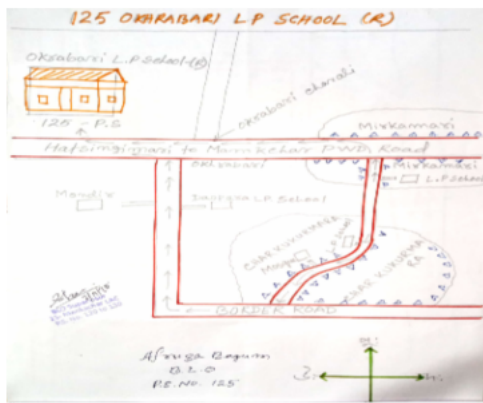

Nazri Naksha