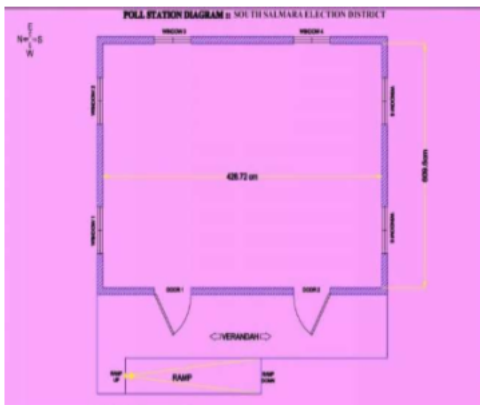

নিৰ্বাচক পঞ্জীয়ন বিষয়াৰ স্বাক্ষৰ

Nazri Naksha

Google Map View

Polling Station Building Front View

ভোটগ্ৰন্থন কেন্দ্ৰৰ সন্মুখৰ দৃশ্য

Cad View

Key MAP View

| | | | | | |
|---|--------------------------|---|--------------------------|---|--------------------------|
| 1 নাম : ছামিৰন খাতন স্বামীৰ নাম : ছাত্তাৰ আলী ঘৰ নং : ১৪ বয়স : 35 লিঙ্গ : মহিলা | JBM1030724 ফটো উপলব্ধ | 2 নাম : আঃ হামিদ পিতাৰ নাম : জুব্বাৰ আলী ঘৰ নং : 27 বয়স : 25 লিঙ্গ : পুৰুষ | JBM0532069 ফটো উপলব্ধ | 3 নাম : মনিৰজামান পিতাৰ নাম : নুৰ আলম ঘৰ নং : 73 বয়স : 20 লিঙ্গ : পুৰুষ | EIJ0076489 ফটো উপলব্ধ |
| 4 নাম : বহুল আমিন পিতাৰ নাম : সহিদুৰ ইছলাম ঘৰ নং : 75 বয়স : 19 লিঙ্গ : পুৰুষ | EIJ0166876 ফটো উপলব্ধ | 5 নাম : মঃ আৰিফুল ইছলাম পিতাৰ নাম : সৌফীল হক ঘৰ নং : 76 বয়স : 19 লিঙ্গ : পুৰুষ | EIJ0174797 ফটো উপলব্ধ | 6 নাম : বহুমি বেগম স্বামীৰ নাম : হাসানুৰ বহমান ঘৰ নং : 209 বয়স : 23 লিঙ্গ : মহিলা | JBM2295921 ফটো উপলব্ধ |
| 7 নাম : ওয়াছকুৰনী সেখ পিতাৰ নাম : আবু ছিদ্দিক ঘৰ নং : 210 বয়স : 31 লিঙ্গ : পুৰুষ | JBM0264630 ফটো উপলব্ধ | 8 নাম : আৰমান হুছেইন পিতাৰ নাম : আমিৰ হোছেইন ঘৰ নং : 215 বয়স : 19 লিঙ্গ : পুৰুষ | EIJ0256784 ফটো উপলব্ধ | 9 নাম : তাৰিফুল সেখ পিতাৰ নাম : আব্দুল কাশেম ঘৰ নং : 216 বয়স : 19 লিঙ্গ : পুৰুষ | EIJ0258178 ফটো উপলব্ধ |
| 10 নাম : বাশিদুল ইছলাম পিতাৰ নাম : সেৰ আলী ঘৰ নং : ২১৭ বয়স : 24 লিঙ্গ : পুৰুষ | JBM2508299 ফটো উপলব্ধ | 11 নাম : মোঃ শামিম হাছান পিতাৰ নাম : মোঃ ছাইদুৰ বহমান ঘৰ নং : 219 বয়স : 20 লিঙ্গ : পুৰুষ | EIJ0009837 ফটো উপলব্ধ | 12 নাম : কাৰ্জিনা বেগম স্বামীৰ নাম : নজমুল হক ঘৰ নং : 221 বয়স : 26 লিঙ্গ : মহিলা | EIJ0004127 ফটো উপলব্ধ |
| 13 নাম : মোঃ মিৰাজুল হক পিতাৰ নাম : মনিৰ উদ্দিন সেখ ঘৰ নং : 224 বয়স : 22 লিঙ্গ : পুৰুষ | EIJ0006577 ফটো উপলব্ধ | 14 নাম : জাকাৰিয়া আহমেদ পিতাৰ নাম : আহমেদ হুছেইন ঘৰ নং : 226 বয়স : 20 লিঙ্গ : পুৰুষ | EIJ0002923 ফটো উপলব্ধ | 15 নাম : আক্কাছ আলী পিতাৰ নাম : আমজাদ হুছেইন ঘৰ নং : 227 বয়স : 23 লিঙ্গ : পুৰুষ | EIJ0081919 ফটো উপলব্ধ |
| 16 নাম : মইনা বেগম স্বামীৰ নাম : কোসৰ আলী ঘৰ নং : 228 বয়স : 25 লিঙ্গ : মহিলা | EIJ0082156 ফটো উপলব্ধ | 17 নাম : আখেৰেৰ জামান পিতাৰ নাম : নুৰ মহম্মদ সেখ ঘৰ নং : 230 বয়স : 34 লিঙ্গ : পুৰুষ | JBM0291476 ফটো উপলব্ধ | 18 নাম : ছাৰজিনা বেগম স্বামীৰ নাম : আখেৰেৰ জামান ঘৰ নং : 230 বয়স : 23 লিঙ্গ : মহিলা | JBM2535532 ফটো উপলব্ধ |
| 19 নাম : মনোয়াৰ হুছেইন পিতাৰ নাম : ইছৰাফিল সেখ ঘৰ নং : 231 বয়স : 36 লিঙ্গ : পুৰুষ | JBM1025770 ফটো উপলব্ধ | 20 নাম : বেজিনা বেগম স্বামীৰ নাম : মনোয়াৰ হুছেইন ঘৰ নং : 231 বয়স : 30 লিঙ্গ : মহিলা | JBM0296277 ফটো উপলব্ধ | 21 নাম : মুক্তাদুল ইছলাম পিতাৰ নাম : ইছলাম উদ্দিন ঘৰ নং : 232 বয়স : 25 লিঙ্গ : পুৰুষ | JBM0660332 ফটো উপলব্ধ |
| # 22 নাম : মুস্তাফিজুৰ বহমান পিতাৰ নাম : ছাইদুৰ বহমান ঘৰ নং : 240 বয়স : 27 লিঙ্গ : পুৰুষ | JBM0264770 ফটো উপলব্ধ | 23 নাম : গীতা বেগম স্বামীৰ নাম : মুস্তাফিজুৰ বহমান ঘৰ নং : 240 বয়স : 22 লিঙ্গ : মহিলা | EIJ0061572 ফটো উপলব্ধ | 24 নাম : মিস্টাৰ হুছেইন পিতাৰ নাম : ছাইদুৰ বহমান ঘৰ নং : 241 বয়স : 20 লিঙ্গ : পুৰুষ | EIJ0061580 ফটো উপলব্ধ |
| # 25 নাম : ছাইদুৰ বহমান পিতাৰ নাম : হাজিৰ বহমান ঘৰ নং : 242 বয়স : 51 লিঙ্গ : পুৰুষ | JBM1024573 ফটো উপলব্ধ | # 26 নাম : মমেনা খাতন স্বামীৰ নাম : ছাইদুৰ বহমান ঘৰ নং : 242 বয়স : 45 লিঙ্গ : মহিলা | JBM1024562 ফটো উপলব্ধ | 27 নাম : মোনাফ পিতাৰ নাম : সমসেৰ আলী ঘৰ নং : ২৪৩ক বয়স : 39 লিঙ্গ : পুৰুষ | JBM1024595 ফটো উপলব্ধ |
| 28 নাম : নুৰ মহল স্বামীৰ নাম : মোনাফ ঘৰ নং : ২৪৩ক বয়স : 38 লিঙ্গ : মহিলা | JBM1024584 ফটো উপলব্ধ | 29 নাম : আমিনুল ইছলাম পিতাৰ নাম : আব্দুল রাহাব ঘৰ নং : 244 বয়স : 30 লিঙ্গ : পুৰুষ | JBM0278176 ফটো উপলব্ধ | 30 নাম : ইনামুল হক পিতাৰ নাম : ওয়াহাব সেখ ঘৰ নং : 244 বয়স : 30 লিঙ্গ : পুৰুষ | JBM0278259 ফটো উপলব্ধ |