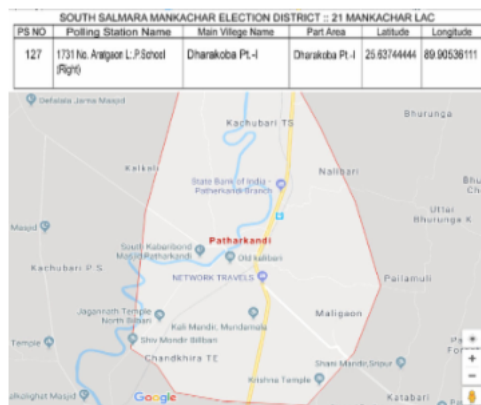

নিৰ্বাচক পঞ্জীয়ন বিষয়াৰ স্বাক্ষৰ

Nazri Naksha

Google Map View

Polling Station Building Front View

ভোটগ্ৰন্থন কেন্দ্ৰৰ সন্মুখৰ দৃশ্য

Cad View

Key MAP View

1	JBM1034566	ফটো উপলব্ধ	নাম : আলেকজান বিবি স্বামীৰ নাম: কাশেম আলী ঘৰ নং : 1 বয়স : 59 লিঙ্গ : মহিলা	2	JBM1034588	ফটো উপলব্ধ	নাম : নূৰ আলম পিতাৰ নাম: কাশেম আলী ঘৰ নং : 1 বয়স : 36 লিঙ্গ : পুৰুষ	3	JBM1034577	ফটো উপলব্ধ	নাম : কহিনুৰ বেগম স্বামীৰ নাম: নূৰ আলুম ঘৰ নং : 1 বয়স : 34 লিঙ্গ : মহিলা
4	JBM0293241	ফটো উপলব্ধ	নাম : আব তালেব মাতৃৰ নাম: আলেকজান বিবি ঘৰ নং : 1 বয়স : 28 লিঙ্গ : পুৰুষ	5	JBM1034599	ফটো উপলব্ধ	নাম : গাজীবৰ বহমান পিতাৰ নাম: ছেকেন্দাৰ আলী ঘৰ নং : 2 বয়স : 49 লিঙ্গ : পুৰুষ	6	JBM1034602	ফটো উপলব্ধ	নাম : নূৰবানু খাতুন স্বামীৰ নাম: গাজীবৰ বহমান ঘৰ নং : 2 বয়স : 44 লিঙ্গ : মহিলা
7	JBM1034613	ফটো উপলব্ধ	নাম : আঃ হাশেম আলী পিতাৰ নাম: ছেকেন্দাৰ আলী ঘৰ নং : 9 বয়স : 44 লিঙ্গ : পুৰুষ	8	JBM1034624	ফটো উপলব্ধ	নাম : মমতাজ বেগম স্বামীৰ নাম: আব্দুল হাশেম আলী ঘৰ নং : 9 বয়স : 35 লিঙ্গ : মহিলা	9	JBM1034635	ফটো উপলব্ধ	নাম : মহিলা বেওয়া স্বামীৰ নাম: ছেকেন্দাৰ আলী ঘৰ নং : 8 বয়স : 79 লিঙ্গ : মহিলা
10	JBM1034657	ফটো উপলব্ধ	নাম : ছপিয়াৰ বহমান পিতাৰ নাম: ছেকেন্দাৰ আলী ঘৰ নং : 8 বয়স : 32 লিঙ্গ : পুৰুষ	11	JBM1373448	ফটো উপলব্ধ	নাম : শাজিনা খাতুন স্বামীৰ নাম: ছপিয়াৰ বহমান ঘৰ নং : 8 বয়স : 28 লিঙ্গ : মহিলা	12	JBM1034691	ফটো উপলব্ধ	নাম : লিয়াকত আলী পিতাৰ নাম: মোনছেৰ আলী ঘৰ নং : 5 বয়স : 75 লিঙ্গ : পুৰুষ
13	JBM1043341	ফটো উপলব্ধ	নাম : বাছাতন বিবি স্বামীৰ নাম: লিয়াকত আলী ঘৰ নং : 5 বয়স : 64 লিঙ্গ : মহিলা	14	JBM1034726	ফটো উপলব্ধ	নাম : বাছিৰ আলী পিতাৰ নাম: লিয়াকত আলী ঘৰ নং : 5 বয়স : 47 লিঙ্গ : পুৰুষ	15	JBM1034704	ফটো উপলব্ধ	নাম : আব্দুল আলী পিতাৰ নাম: লিয়াকত আলী ঘৰ নং : 5 বয়স : 45 লিঙ্গ : পুৰুষ
16	JBM1034668	ফটো উপলব্ধ	নাম : অমিনা খাতুন স্বামীৰ নাম: বাছিৰ আলী ঘৰ নং : 5 বয়স : 40 লিঙ্গ : মহিলা	17	JBM1034715	ফটো উপলব্ধ	নাম : জাদব আলী পিতাৰ নাম: লিয়াকত আলী ঘৰ নং : 5 বয়স : 38 লিঙ্গ : পুৰুষ	18	JBM2224524	ফটো উপলব্ধ	নাম : ফৰিদা পাৰভিন স্বামীৰ নাম: জাদব আলী ঘৰ নং : 5 বয়স : 33 লিঙ্গ : মহিলা
19	JBM2224273	ফটো উপলব্ধ	নাম : জমেলা খাতুন স্বামীৰ নাম: আব্দুল আলী ঘৰ নং : 5 বয়স : 31 লিঙ্গ : মহিলা	20	JBM0167908	ফটো উপলব্ধ	নাম : শাহাজামাল হক পিতাৰ নাম: লিয়াকত আলী ঘৰ নং : 5 বয়স : 29 লিঙ্গ : পুৰুষ	21	JBM1039038	ফটো উপলব্ধ	নাম : আলী হোসেন পিতাৰ নাম: বিয়াজ উদ্দিন ঘৰ নং : 6 বয়স : 59 লিঙ্গ : পুৰুষ
22	JBM1039049	ফটো উপলব্ধ	নাম : আনজুয়াৰা খাতুন স্বামীৰ নাম: আলী হোসেন ঘৰ নং : 6 বয়স : 50 লিঙ্গ : মহিলা	23	JBM1034646	ফটো উপলব্ধ	নাম : জুল হোসেন পিতাৰ নাম: ছেকেন্দাৰ আলী ঘৰ নং : 6 বয়স : 36 লিঙ্গ : পুৰুষ	24	JBM2224386	ফটো উপলব্ধ	নাম : তোকমিনা খাতুন স্বামীৰ নাম: জুল হোসেন ঘৰ নং : 6 বয়স : 29 লিঙ্গ : মহিলা
25	JBM2224444	ফটো উপলব্ধ	নাম : মল্লবৰ আলী পিতাৰ নাম: শালু মিঞা ঘৰ নং : 7 বয়স : 31 লিঙ্গ : পুৰুষ	26	JBM2224353	ফটো উপলব্ধ	নাম : চুলতানা বেজিয়া পিতাৰ নাম: মল্লবৰ আলী ঘৰ নং : 7 বয়স : 31 লিঙ্গ : মহিলা	27	JBM0293043	ফটো উপলব্ধ	নাম : মোঃ বাবুৰ আলী পিতাৰ নাম: ইদ্রিছ আলী ঘৰ নং : 7 বয়স : 28 লিঙ্গ : পুৰুষ
# 28	JBM1034737	ফটো উপলব্ধ	নাম : জামেলা বেওয়া স্বামীৰ নাম: আনছেৰ আলী ঘৰ নং : 8 বয়স : 60 লিঙ্গ : মহিলা	# 29	JBM1034748	ফটো উপলব্ধ	নাম : জয়নাল আবেদিন পিতাৰ নাম: আনছেৰ আলী ঘৰ নং : 8 বয়স : 36 লিঙ্গ : পুৰুষ	# 30	JBM1034759	ফটো উপলব্ধ	নাম : হাবিজা খাতুন স্বামীৰ নাম: জয়নাল আবেদিন ঘৰ নং : 8 বয়স : 34 লিঙ্গ : মহিলা