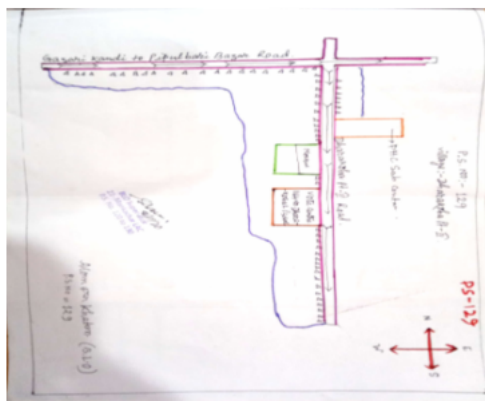

Nazri Naksha