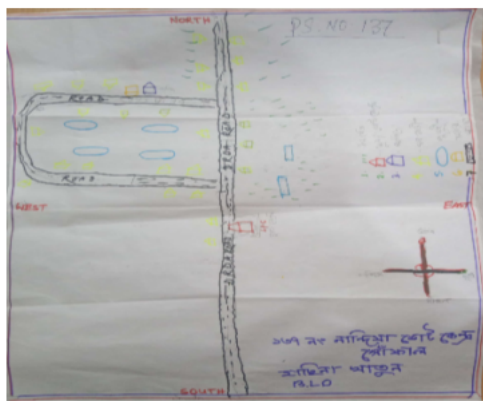

Nazri Naksha