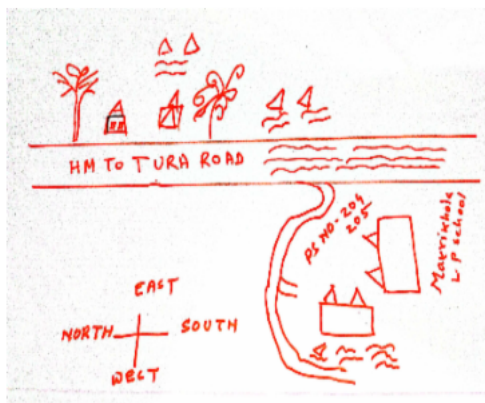

Nazri Naksha