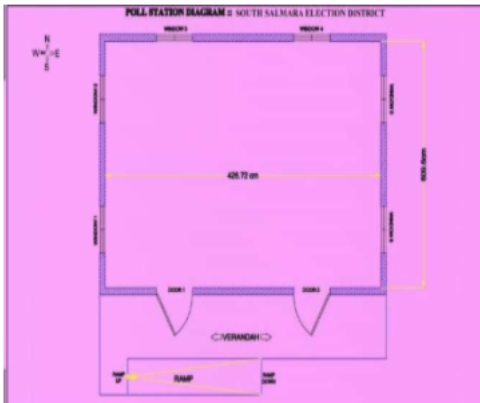

নিৰ্বাচক পঞ্জীয়ন বিষয়াৰ স্বাক্ষৰ

Nazri Naksha

Google Map View

Polling Station Building Front View

ভোটগ্ৰহন কেন্দ্ৰৰ সন্মুখৰ দৃশ্য

Cad View

Key MAP View

1 নাম : সাহেব আলী পিতাৰ নাম: তাৰিপউল্ল্যা ঘৰ নং : 169 বয়স : 50 লিঙ্গ : পুৰুষ	JBM1158118 ফটো উপলব্ধ	2 নাম : ছালিমা খাতুন স্বামীৰ নাম: সাহেব আলী ঘৰ নং : 169 বয়স : 39 লিঙ্গ : মহিলা	JBM1158129 ফটো উপলব্ধ	3 নাম : সাজিদা খাতুন পিতাৰ নাম: সাহেব আলী ঘৰ নং : 169 বয়স : 23 লিঙ্গ : মহিলা	JBM1211952 ফটো উপলব্ধ
4 নাম : জয়মন বেগম পিতাৰ নাম: তাৰিপউল্ল্যা ঘৰ নং : 168 বয়স : 49 লিঙ্গ : মহিলা	JBM1158130 ফটো উপলব্ধ	5 নাম : হাতেম আলী পিতাৰ নাম: পাহালী সেখ ঘৰ নং : 168 বয়স : 75 লিঙ্গ : পুৰুষ	JBM1158141 ফটো উপলব্ধ	6 নাম : তাৰাতান বিবি স্বামীৰ নাম: হাতেম আলী ঘৰ নং : 168 বয়স : 64 লিঙ্গ : মহিলা	JBM1158152 ফটো উপলব্ধ
7 নাম : আপতাৰ আলী পিতাৰ নাম: হাতেম আলী ঘৰ নং : 190 বয়স : 46 লিঙ্গ : পুৰুষ	JBM1158174 ফটো উপলব্ধ	# 8 নাম : সুবিয়া বিবি স্বামীৰ নাম: আপতাৰ আলী ঘৰ নং : 190 বয়স : 39 লিঙ্গ : মহিলা	JBM1158185 ফটো উপলব্ধ	# 9 নাম : ছাইফুল ইছলাম পিতাৰ নাম: আপতাৰ আলী ঘৰ নং : 170 ক বয়স : 28 লিঙ্গ : পুৰুষ	JBM0414326 ফটো উপলব্ধ
10 নাম : বহিমা খাতুন স্বামীৰ নাম: ছাইফুল ইছলাম ঘৰ নং : 170 ক বয়স : 23 লিঙ্গ : মহিলা	JBM2334076 ফটো উপলব্ধ	11 নাম : আমিৰ জান স্বামীৰ নাম: আৰ্বাহ আলী ঘৰ নং : 191 বয়স : 39 লিঙ্গ : মহিলা	JBM1158209 ফটো উপলব্ধ	# 12 নাম : জামিৰুল ইছলাম পিতাৰ নাম: আৰ্বাহ আলী ঘৰ নং : 191 বয়স : 26 লিঙ্গ : পুৰুষ	JBM0499699 ফটো উপলব্ধ
13 নাম : আৰিফুল ইছলাম পিতাৰ নাম: আৰ্বাহ আলী ঘৰ নং : 191 বয়স : 23 লিঙ্গ : পুৰুষ	JBM2482248 ফটো উপলব্ধ	14 নাম : ফুলেছা খাতুন স্বামীৰ নাম: জামিৰুল ইছলাম ঘৰ নং : 171 বয়স : 23 লিঙ্গ : মহিলা	JBM2329928 ফটো উপলব্ধ	15 নাম : সহিদৰ ইছলাম পিতাৰ নাম: আৰ্বাহ আলী ঘৰ নং : 171 বয়স : 20 লিঙ্গ : পুৰুষ	EIJ0009142 ফটো উপলব্ধ
16 নাম : সহৰ আলী পিতাৰ নাম: পাহালী সেখ ঘৰ নং : 192 বয়স : 75 লিঙ্গ : পুৰুষ	JBM1158210 ফটো উপলব্ধ	17 নাম : তাৰাতান বিবি স্বামীৰ নাম: সহৰ আলী ঘৰ নং : 192 বয়স : 69 লিঙ্গ : মহিলা	JBM1158221 ফটো উপলব্ধ	18 নাম : মজিবৰ বহমান পিতাৰ নাম: সহৰ আলী ঘৰ নং : 193 বয়স : 49 লিঙ্গ : পুৰুষ	JBM1158232 ফটো উপলব্ধ
19 নাম : হাবিয়া বিবি স্বামীৰ নাম: মজিবৰ বহমান ঘৰ নং : 193 বয়স : 45 লিঙ্গ : মহিলা	JBM1158243 ফটো উপলব্ধ	20 নাম : মৰ্জিনা খাতুন পিতাৰ নাম: মজিবৰ বহমান ঘৰ নং : 193 বয়স : 28 লিঙ্গ : মহিলা	JBM0249896 ফটো উপলব্ধ	21 নাম : মৰিয়ম খাতুন পিতাৰ নাম: মজিবৰ বহমান ঘৰ নং : 193 বয়স : 26 লিঙ্গ : মহিলা	JBM0414623 ফটো উপলব্ধ
22 নাম : ছাইদৰ বহমান পিতাৰ নাম: মজিবৰ বহমান ঘৰ নং : 193 বয়স : 24 লিঙ্গ : পুৰুষ	JBM2518868 ফটো উপলব্ধ	23 নাম : বাবু সেখ পিতাৰ নাম: মজিবৰ বহমান ঘৰ নং : 173 বয়স : 21 লিঙ্গ : পুৰুষ	EIJ0273029 ফটো উপলব্ধ	24 নাম : মুল বেওৱা স্বামীৰ নাম: আছৰুদ্দিন ঘৰ নং : 198 বয়স : 64 লিঙ্গ : মহিলা	JBM1158254 ফটো উপলব্ধ
25 নাম : মুলুক চান আলী মাতৃৰ নাম: আছৰু উদ্দিন ঘৰ নং : 198 বয়স : 33 লিঙ্গ : পুৰুষ	JBM1161779 ফটো উপলব্ধ	26 নাম : জাহিনুৰ খাতুন পিতাৰ নাম: মুলুক চান আলী ঘৰ নং : 198 বয়স : 28 লিঙ্গ : মহিলা	JBM2227807 ফটো উপলব্ধ	27 নাম : জায়েদা খাতুন স্বামীৰ নাম: মোস্তাফিজুৰ বহমান ঘৰ নং : 174 বয়স : 24 লিঙ্গ : মহিলা	JBM2453967 ফটো উপলব্ধ
28 নাম : মোস্তাফিজুৰ বহমান পিতাৰ নাম: আছৰু উদ্দিন ঘৰ নং : 174 গ বয়স : 33 লিঙ্গ : পুৰুষ	JBM1161780 ফটো উপলব্ধ	E 29 নাম : ডালিমজান স্বামীৰ নাম: আৰুৰ আলী ঘৰ নং : 198 বয়স : 76 লিঙ্গ : মহিলা	JBM1158265 ফটো উপলব্ধ	30 নাম : মোকাত আলী পিতাৰ নাম: আকবৰ আলী ঘৰ নং : 196 বয়স : 42 লিঙ্গ : পুৰুষ	JBM1158276 ফটো উপলব্ধ