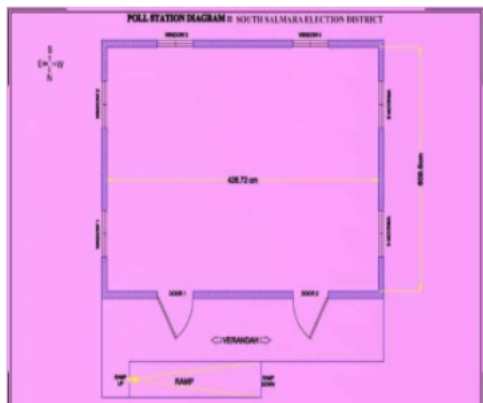

নিৰ্বাচক পঞ্জীয়ন বিষয়াৰ স্বাক্ষৰ

Nazri Naksha

Google Map View

Polling Station Building Front View

ভোটগ্ৰহন কেন্দ্ৰৰ সন্মুখৰ দৃশ্য

Cad View

Key MAP View

SOUTH SALMARA MANKACHAR ELECTION DISTRICT :: 21 MANKACHAR LAC					
PS NO	Polling Station Name	Main Village Name	Part Area	Latitude	Longitude
146	Shadullabari M.E.Madrassa(L)	Shadullabari	Shadullabari	25.62047222	89.06225000