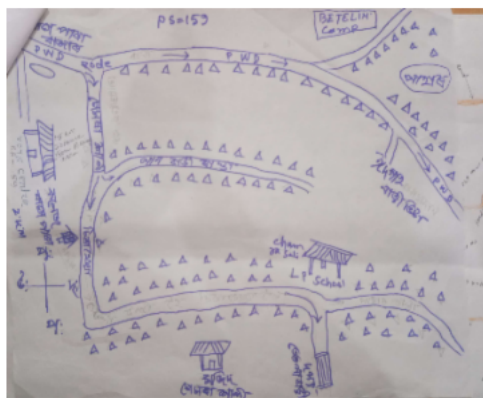

নিৰ্বাচক পঞ্জীয়ন বিষয়াৰ স্বাক্ষৰ

Nazri Naksha

Google Map View

Polling Station Building Front View

ভোটগ্ৰন্থন কেন্দ্ৰৰ সন্মুখৰ দৃশ্য

Cad View

Key MAP View

SOUTH SALMARA MANKACHAR ELECTION DISTRICT :: 21 MANKACHAR LAC					
PS NO	Polling Station Name	Main Village Name	Part Area	Latitude	Longitude
150	M.A.K. Azad College, Bhagapara @	Chomrashali	Kantara Pt.-II	25.60174444	89.95120000