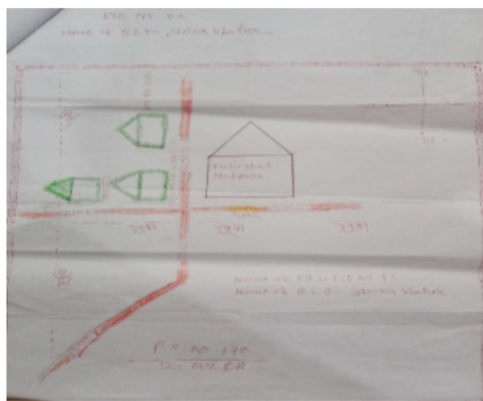

নিৰ্বাচক পঞ্জীয়ন বিষয়াৰ স্বাক্ষৰ

Nazri Naksha

Google Map View

Polling Station Building Front View

ভোটগ্ৰহন কেন্দ্ৰৰ সন্মুখৰ দৃশ্য

Cad View

Key MAP View

SOUTH SALMARA MANKACHAR ELECTION DISTRICT :: 21 MANKACHAR LAC				
PS NO	Polling Station Name	Main Village Name	Part Area	Latitude Longitude
170	2036 Kutirghat LP School (Right)	Chirakhowa Kutirghat	Chirakhowa Kutirghat	25.60000000 89.91063889