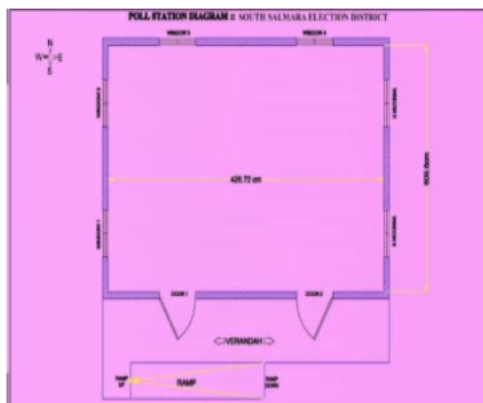

নিৰ্বাচক পঞ্জীয়ন বিষয়াৰ স্বাক্ষৰ

Nazri Naksha

Google Map View

Polling Station Building Front View

ভোটগ্ৰহন কেন্দ্ৰৰ সন্মুখৰ দৃশ্য

Cad View

Key MAP View

SOUTH SALMARA MANKACHAR ELECTION DISTRICT :: 21 MANKACHAR LAC				
PS NO	Polling Station Name	Main Village Name	Part Area	Latitude Longitude
170	2036 Kutirghat LP School (Right)	Chirakhowa Kutirghat	Chirakhowa Kutirghat	25.60000000 89.91063889