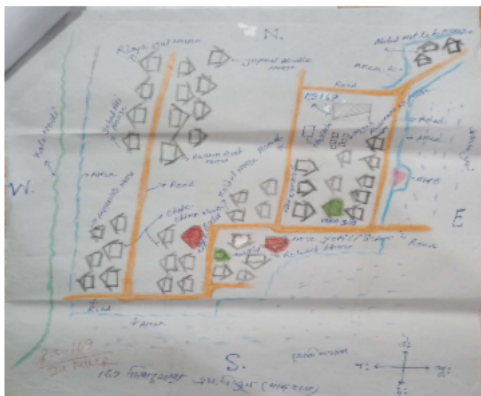

Nazri Naksha