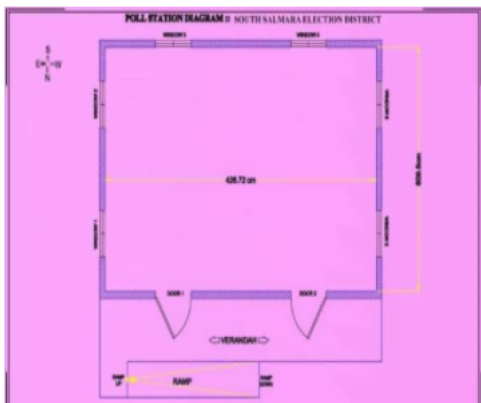

নিৰ্বাচক পঞ্জীয়ন বিষয়াৰ স্বাক্ষৰ

Nazri Naksha

Google Map View

Polling Station Building Front View

ভোটগ্ৰহন কেন্দ্ৰৰ সন্মুখৰ দৃশ্য

Cad View

Key MAP View

1 নাম : বীনা বেগম স্বামীৰ নাম: জহিৰুল ইছলাম ঘৰ নং : ৩৭ বয়স : 28 লিঙ্গ : মহিলা	JBM0470856 ফটো উপলব্ধ	2 নাম : নূৰ আহমেদ পিতাৰ নাম: ছুৰত জামান আহমেদ ঘৰ নং : 45 বয়স : 21 লিঙ্গ : পুৰুষ	JBM2282432 ফটো উপলব্ধ	3 নাম : তসলীমা খাতুন পিতাৰ নাম: সমেজ আলি ঘৰ নং : 62 বয়স : 21 লিঙ্গ : মহিলা	EIJ0208082 ফটো উপলব্ধ
4 নাম : মুছা আলোম পিতাৰ নাম: নূৰ মহম্মদ ঘৰ নং : ৯০ বয়স : 25 লিঙ্গ : পুৰুষ	JBM2513331 ফটো উপলব্ধ	5 নাম : মোছাঃ হাসিনা বেগম স্বামীৰ নাম: মানোয়াৰ মণ্ডল ঘৰ নং : 153 বয়স : 22 লিঙ্গ : মহিলা	JBM1271998 ফটো উপলব্ধ	6 নাম : মফিদুৰ ইছলাম পিতাৰ নাম: আবুল কালাম ঘৰ নং : ১৬৯ বয়স : 23 লিঙ্গ : পুৰুষ	JBM1442854 ফটো উপলব্ধ
7 নাম : আশুৰ হোছেন পিতাৰ নাম: হাশেম আলী ঘৰ নং : ১৯৬ বয়স : 60 লিঙ্গ : পুৰুষ	JBM1369535 ফটো উপলব্ধ	8 নাম : মহেদা বিবি স্বামীৰ নাম: আশুৰ ঘৰ নং : ১৯৬ বয়স : 54 লিঙ্গ : মহিলা	JBM1369546 ফটো উপলব্ধ	9 নাম : আৰিফা বেগম পিতাৰ নাম: আপতাৰ হুছেইন ঘৰ নং : 196 বয়স : 22 লিঙ্গ : মহিলা	JBM1282409 ফটো উপলব্ধ
10 নাম : নাজিৰ আহমেদ পিতাৰ নাম: আপতাৰ হোছেন ঘৰ নং : 196 ক বয়স : 22 লিঙ্গ : পুৰুষ	JBM1283506 ফটো উপলব্ধ	11 নাম : আমেনা খাতুন স্বামীৰ নাম: ছুৰত জামাল ঘৰ নং : ১৯৭ বয়স : 80 লিঙ্গ : মহিলা	JBM1369579 ফটো উপলব্ধ	12 নাম : আমিৰুল ইছলাম পিতাৰ নাম: ছুৰত জামাল ঘৰ নং : ১৯৭ বয়স : 61 লিঙ্গ : পুৰুষ	JBM1369557 ফটো উপলব্ধ
13 নাম : শ্বহিদা খাতুন স্বামীৰ নাম: আমিৰুল ইছলাম ঘৰ নং : ১৯৭ বয়স : 54 লিঙ্গ : মহিলা	JBM1369568 ফটো উপলব্ধ	S 14 নাম : আখিৰুল ইছলাম পিতাৰ নাম: আলী হুছেইন ঘৰ নং : ১৯৭ বয়স : 25 লিঙ্গ : পুৰুষ	JBM0672717 ফটো উপলব্ধ	15 নাম : মহিউদ্দিন সেখ পিতাৰ নাম: আমিৰুল ইছলাম ঘৰ নং : ১৯৭ বয়স : 25 লিঙ্গ : পুৰুষ	JBM0471755 ফটো উপলব্ধ
16 নাম : ৰাজ না খাতুন স্বামীৰ নাম: মহিউদ্দিন সেখ ঘৰ নং : 197 বয়স : 20 লিঙ্গ : মহিলা	EIJ0175729 ফটো উপলব্ধ	17 নাম : মোস্তফা সেখ পিতাৰ নাম: আমিৰুল ইছলাম ঘৰ নং : 197 বয়স : 19 লিঙ্গ : পুৰুষ	EIJ0190140 ফটো উপলব্ধ	18 নাম : মনিৰুল হক মাতৃৰ নাম: সুৰত জামাল ঘৰ নং : ১৯৭ক বয়স : 49 লিঙ্গ : পুৰুষ	JBM1369580 ফটো উপলব্ধ
19 নাম : ছামেদ আলী পিতাৰ নাম: আব্দুল মজিদ ঘৰ নং : ১৯৮ বয়স : 72 লিঙ্গ : পুৰুষ	JBM1369591 ফটো উপলব্ধ	20 নাম : ছকিনা বিবি স্বামীৰ নাম: ছামেদ আলী ঘৰ নং : ১৯৮ বয়স : 68 লিঙ্গ : মহিলা	JBM1369604 ফটো উপলব্ধ	21 নাম : ছপিয়ৰ ৰহমান পিতাৰ নাম: ছামেদ আলী ঘৰ নং : ১৯৮ বয়স : 47 লিঙ্গ : পুৰুষ	JBM1369615 ফটো উপলব্ধ
D 22 নাম : মামুনি খাতুন স্বামীৰ নাম: ছপিয়ৰ ঘৰ নং : ৩৭ বয়স : 37 লিঙ্গ : মহিলা	JBM1369626 ফটো উপলব্ধ	23 নাম : মোঃ ছইবৰ ৰহমান পিতাৰ নাম: ছামেদ আলী ঘৰ নং : ১৯৮ বয়স : 29 লিঙ্গ : পুৰুষ	JBM0584714 ফটো উপলব্ধ	24 নাম : ৰফিকুল আহমেদ পিতাৰ নাম: ছামেদ আলী ঘৰ নং : ১৯৮ বয়স : 27 লিঙ্গ : পুৰুষ	JBM0583013 ফটো উপলব্ধ
25 নাম : সাৰজিনা বেগম স্বামীৰ নাম: ছপিয়ৰ ৰহমান ঘৰ নং : ১৯৮ বয়স : 26 লিঙ্গ : মহিলা	JBM1183227 ফটো উপলব্ধ	26 নাম : আতিকুল ৰহমান পিতাৰ নাম: ছামেদ আলী ঘৰ নং : ১৯৮ বয়স : 24 লিঙ্গ : পুৰুষ	JBM1132356 ফটো উপলব্ধ	27 নাম : মহিমা খাতুন স্বামীৰ নাম: ৰফিকুল আহমেদ ঘৰ নং : ১৯৮ বয়স : 24 লিঙ্গ : মহিলা	JBM1182567 ফটো উপলব্ধ
28 নাম : হাশিমা খাতুন স্বামীৰ নাম: মোঃ ছইবৰ ৰহমান ঘৰ নং : 198 বয়স : 22 লিঙ্গ : মহিলা	JBM2335792 ফটো উপলব্ধ	29 নাম : সামৰতোভান বিবি পিতাৰ নাম: আব্দুল মজিদ ঘৰ নং : ১৯৯ বয়স : 52 লিঙ্গ : মহিলা	JBM1369660 ফটো উপলব্ধ	30 নাম : সহিতুন খাতুন পিতাৰ নাম: আব্দুল মজিদ ঘৰ নং : ১৯৯ বয়স : 47 লিঙ্গ : মহিলা	JBM1369599 ফটো উপলব্ধ