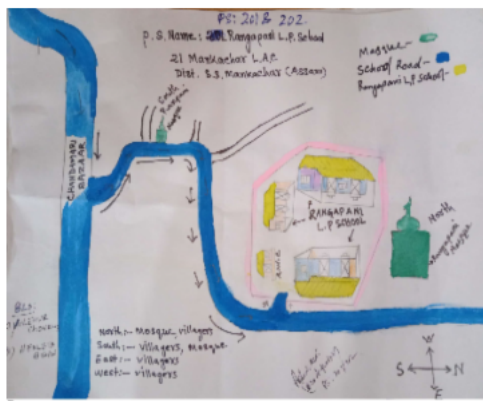

Nazri Naksha