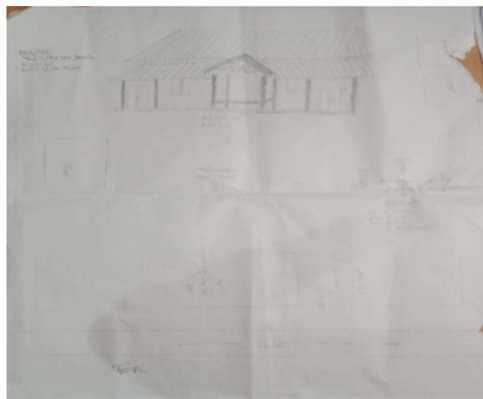

Nazri Naksha