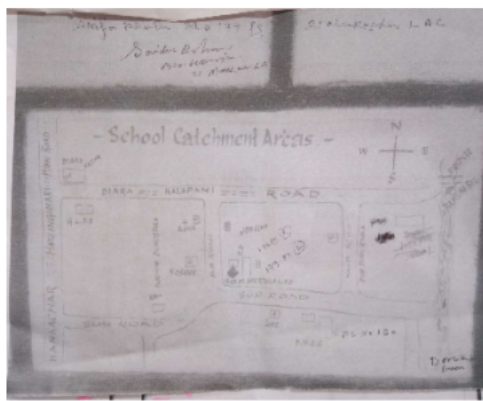

Nazri Naksha