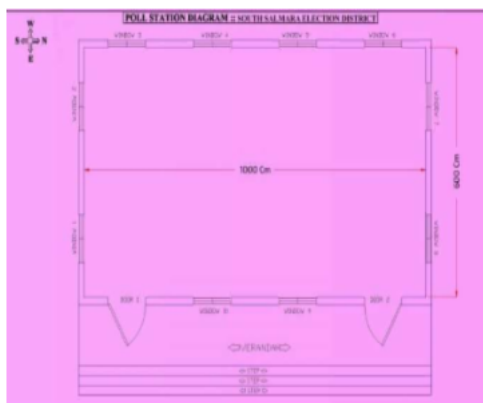

নিৰ্বাচক পঞ্জীয়ন বিষয়াৰ স্বাক্ষৰ

Nazri Naksha

Google Map View

Polling Station Building Front View

ভোটগ্ৰহন কেন্দ্ৰৰ সন্মুখৰ দৃশ্য

Cad View

Key MAP View

1 নাম : সপজান বিবি স্বামীৰ নাম: আজগৰ আলী ঘৰ নং : 1 বয়স : 74 লিঙ্গ : মহিলা	GCL1714563 ফটো উপলব্ধ	2 নাম : আশ্রাফুল ইছলাম পিতাৰ নাম: আজগৰ আলী ঘৰ নং : 1 বয়স : 58 লিঙ্গ : পুৰুষ	GCL1714574 ফটো উপলব্ধ	3 নাম : মিলিনা বেগম স্বামীৰ নাম: আশ্রাফুল ইছলাম ঘৰ নং : 1 বয়স : 51 লিঙ্গ : মহিলা	GCL1714643 ফটো উপলব্ধ
4 নাম : মুস্তাফা আৰিফুড দ্বোজা পিতাৰ নাম: আজগৰ আলী ঘৰ নং : 1 বয়স : 45 লিঙ্গ : পুৰুষ	GCL1714610 ফটো উপলব্ধ	5 নাম : জাহাঙ্গিৰ হাছান পিতাৰ নাম: আজগৰ আলী ঘৰ নং : 1 বয়স : 43 লিঙ্গ : পুৰুষ	GCL1714621 ফটো উপলব্ধ	6 নাম : ছেলিম ইছলাম পিতাৰ নাম: আশ্রাফুল ইছলাম ঘৰ নং : 1 বয়স : 23 লিঙ্গ : পুৰুষ	EIJ0027151 ফটো উপলব্ধ
7 নাম : ফাৰহানা ইছলাম পিতাৰ নাম: আশ্রাফুল ইছলাম ঘৰ নং : 1 বয়স : 21 লিঙ্গ : মহিলা	EIJ0027201 ফটো উপলব্ধ	8 নাম : ইমদাদুদ দৌলা পিতাৰ নাম: আজগৰ আলী ঘৰ নং : 1 বয়স : 56 লিঙ্গ : পুৰুষ	GCL1714609 ফটো উপলব্ধ	9 নাম : মাহুদ ইমতিয়াজ পিতাৰ নাম: ইমদাদুদ দৌলা ঘৰ নং : 1 বয়স : 20 লিঙ্গ : পুৰুষ	EIJ0073858 ফটো উপলব্ধ
10 নাম : নূৰজাহান বিবি স্বামীৰ নাম: আতোয়াৰ আলী ঘৰ নং : 2 বয়স : 74 লিঙ্গ : মহিলা	GCL1714665 ফটো উপলব্ধ	11 নাম : মোঃ ছাহজাহান ইছলাম পিতাৰ নাম: আতোয়াৰ আলী ঘৰ নং : 2 বয়স : 49 লিঙ্গ : পুৰুষ	GCL1714676 ফটো উপলব্ধ	12 নাম : ৰফিকুল ইছলাম পিতাৰ নাম: আতোয়াৰ আলী ঘৰ নং : 2 বয়স : 47 লিঙ্গ : পুৰুষ	GCL1714687 ফটো উপলব্ধ
13 নাম : নূৰ আলম বিজাউল কুৰিম পিতাৰ নাম: আতোয়াৰ আলী ঘৰ নং : 2 বয়স : 45 লিঙ্গ : পুৰুষ	GCL1714701 ফটো উপলব্ধ	14 নাম : ৰাবেয়া খাতুন পিতাৰ নাম: আতোয়াৰ আলী ঘৰ নং : 2 বয়স : 43 লিঙ্গ : মহিলা	GCL1714712 ফটো উপলব্ধ	15 নাম : নূৰুল হুদা পিতাৰ নাম: আতোয়াৰ আলী ঘৰ নং : 2 বয়স : 41 লিঙ্গ : পুৰুষ	GCL1714723 ফটো উপলব্ধ
16 নাম : হাছানৰ জামান পিতাৰ নাম: আতোয়াৰ আলী ঘৰ নং : 2 বয়স : 39 লিঙ্গ : পুৰুষ	GCL1714734 ফটো উপলব্ধ	17 নাম : মোঃ অমিনুল ইছলাম পিতাৰ নাম: আতোয়াৰ আলী ঘৰ নং : 2 বয়স : 37 লিঙ্গ : পুৰুষ	GCL1714745 ফটো উপলব্ধ	18 নাম : জহিৰুল ইছলাম পিতাৰ নাম: আতোয়াৰ আলী ঘৰ নং : 2 বয়স : 32 লিঙ্গ : পুৰুষ	GCL1714654 ফটো উপলব্ধ
19 নাম : আব্দুল জলিল পিতাৰ নাম: মেহেৰ আলী ঘৰ নং : 3 বয়স : 55 লিঙ্গ : পুৰুষ	GCL1714756 ফটো উপলব্ধ	20 নাম : আছমা বিবি স্বামীৰ নাম: আব্দুল জলিল ঘৰ নং : 3 বয়স : 47 লিঙ্গ : মহিলা	GCL1714767 ফটো উপলব্ধ	21 নাম : ৰুবিনা ইয়াছমিন স্বামীৰ নাম: ৰাশিদুল ইছলাম ঘৰ নং : 3 বয়স : 26 লিঙ্গ : মহিলা	GCL0505842 ফটো উপলব্ধ
22 নাম : আজিবৰ ৰহমান পিতাৰ নাম: মেহেৰ আলী ঘৰ নং : 8 বয়স : 45 লিঙ্গ : পুৰুষ	GCL1714778 ফটো উপলব্ধ	23 নাম : জয়নব বিবি স্বামীৰ নাম: আজিবৰ ৰহমান ঘৰ নং : 8 বয়স : 39 লিঙ্গ : মহিলা	GCL1714789 ফটো উপলব্ধ	24 নাম : জিয়াউৰ ৰহমান পিতাৰ নাম: আজিবৰ ৰহমান ঘৰ নং : 04 বয়স : 21 লিঙ্গ : পুৰুষ	GCL2155588 ফটো উপলব্ধ
E 25 নাম : মতিবৰ ৰহমান পিতাৰ নাম: মেহেৰ আলী ঘৰ নং : 5 বয়স : 42 লিঙ্গ : পুৰুষ	GCL1714790 ফটো উপলব্ধ	26 নাম : আফৰুজা বিবি স্বামীৰ নাম: মতিবৰ ৰহমান ঘৰ নং : 5 বয়স : 38 লিঙ্গ : মহিলা	GCL1714803 ফটো উপলব্ধ	27 নাম : আলফিৰোজ ৰহমান পিতাৰ নাম: মতিবৰ ৰহমান ঘৰ নং : 5 বয়স : 20 লিঙ্গ : পুৰুষ	EIJ0083956 ফটো উপলব্ধ
28 নাম : আজিমন বেওৱা স্বামীৰ নাম: মেহেৰ আলী ঘৰ নং : 6 বয়স : 69 লিঙ্গ : মহিলা	GCL1714814 ফটো উপলব্ধ	29 নাম : মাৰ্জিনা খাতুন স্বামীৰ নাম: মজিয়াল হক ঘৰ নং : 6 বয়স : 32 লিঙ্গ : মহিলা	GCL1714847 ফটো উপলব্ধ	30 নাম : বদিয়াল হক পিতাৰ নাম: মেহেৰ আলী ঘৰ নং : 6 বয়স : 29 লিঙ্গ : পুৰুষ	GCL1721079 ফটো উপলব্ধ