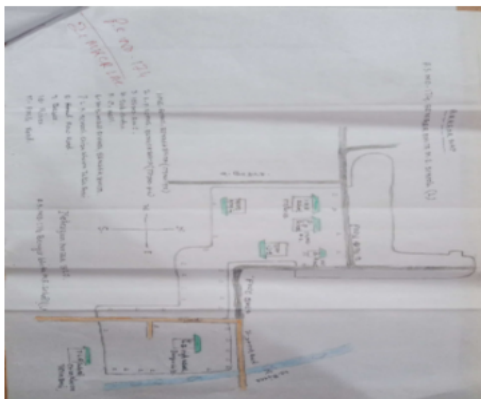

Nazri Naksha